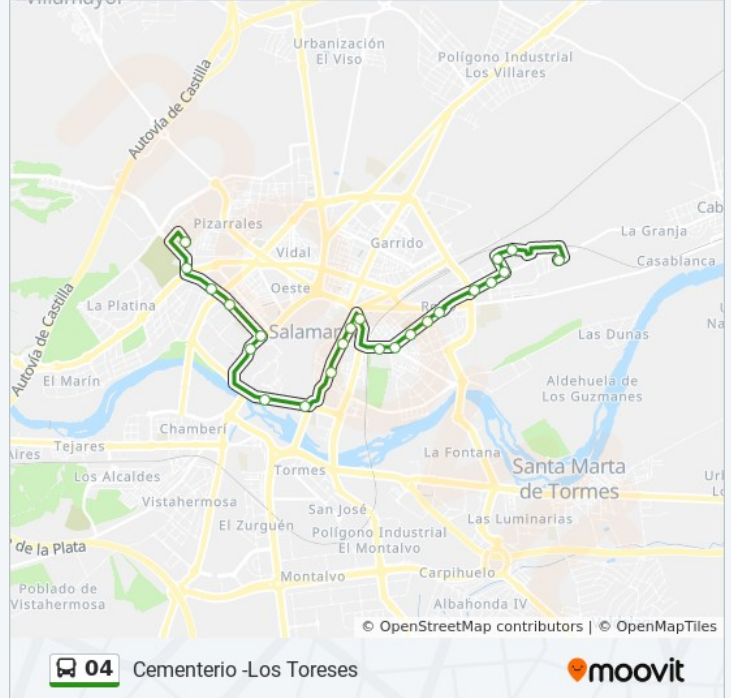

## Sentido: Cementerio -Los Toreses

23 paradas

[VER HORARIO DE LA LÍNEA](#)

C/ Luis Sala Balust, 34

Glorieta Ramiro Ii, S/N

Avda. Los Maristas (Frente Instituto)

Avda. Los Maristas, Frente 48

Avda. Los Maristas, 1

## Información de la línea 04 de autobús

**Dirección:** Cementerio -Los Toreses

**Paradas:** 23

**Duración del viaje:** 18 min

**Resumen de la línea:**

C/ Fuenteguinaldo, 28

C/ Juan Manso, Frente 38

Los Toreses, 17

### Información de la línea 04 de autobús

**Dirección:** Los Toreses - Cementerio

**Paradas:** 24

**Duración del viaje:** 18 min

**Resumen de la línea:**

Avenida De Filiberto Villalobos, 4-6  
Avenida De Filiberto Villalobos, 46  
Filiberto Villalobos, 76 (Estac. Bus)  
Filiberto Villalobos, Frente 129  
Avenida Obispo Sancho De Castilla  
C/ Luis Sala Balust, 34