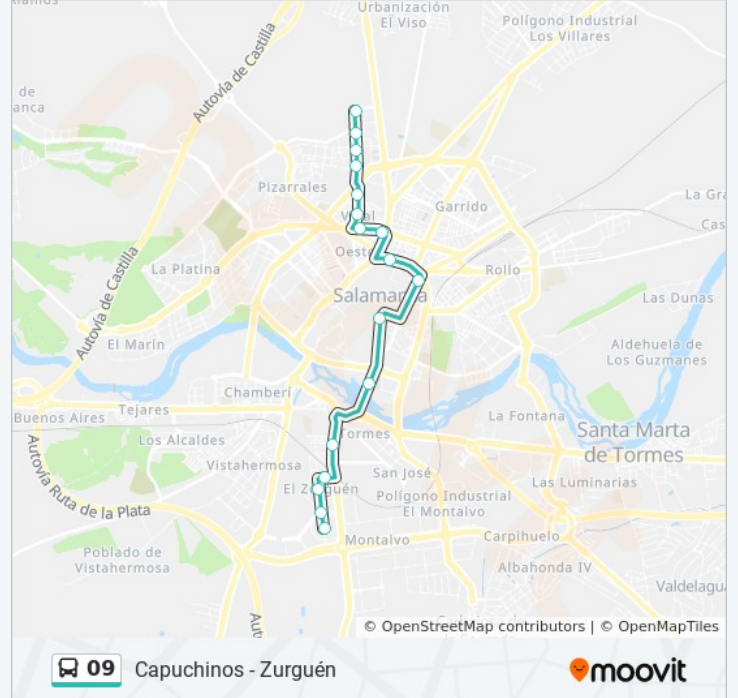

Los Valles Mineros, (Consultorio)
Los Valles Mineros, 45
Los Valles Mineros, 33
Los Valles Mineros, 15
Calle Emigdio De La Riva, 29
Calle Emigdio De La Riva, 3
Avda. Portugal, 151
Avda. Portugal, 115
Av. Mirat (Fr Gabriel Y Galán)
Plaza Del Empresario
Pza. Poeta Iglesias, 17
Avda. Reyes De España, 32
Avda. Saavedra Y Fajardo, 18
C/ Castroverde, 14
Pº Cuatro Calzadas, 56
Pº Cuatro Calzadas, S/N
Comisión Europea, S/N

Gran Vía, 51

Gran Vía, 25 (Correos)

Av. Mirat (Gabriel Y Galán)

Dr. Torres Villarroel, 2

Avda. Portugal, 126

Avda. Portugal, 152

Emigdio Dela Riva, 6

Emigdio Dela Riva, Frente 29

Los Valles Mineros, 2

Los Valles Mineros, 12

Horario de la línea 09 de autobús

Zurguén - Capuchinos Horario de ruta:

lunes	7:12 - 22:48
martes	7:12 - 22:48
miércoles	7:12 - 22:48
jueves	7:12 - 22:48
viernes	7:12 - 22:48
sábado	8:12 - 22:48
domingo	9:45 - 22:45

Información de la línea 09 de autobús

Dirección: Zurguén - Capuchinos

Paradas: 20

Duración del viaje: 14 min

Resumen de la línea:

Los Valles Mineros, 32

Los Valles Mineros, (Consultorio)

Los horarios y mapas de la línea 09 de autobús están disponibles en un PDF en moovitapp.com. Utiliza [Moovit App](#) para ver los horarios de los autobuses en vivo, el horario del tren o el horario del metro y las indicaciones paso a paso para todo el transporte público en Salamanca.