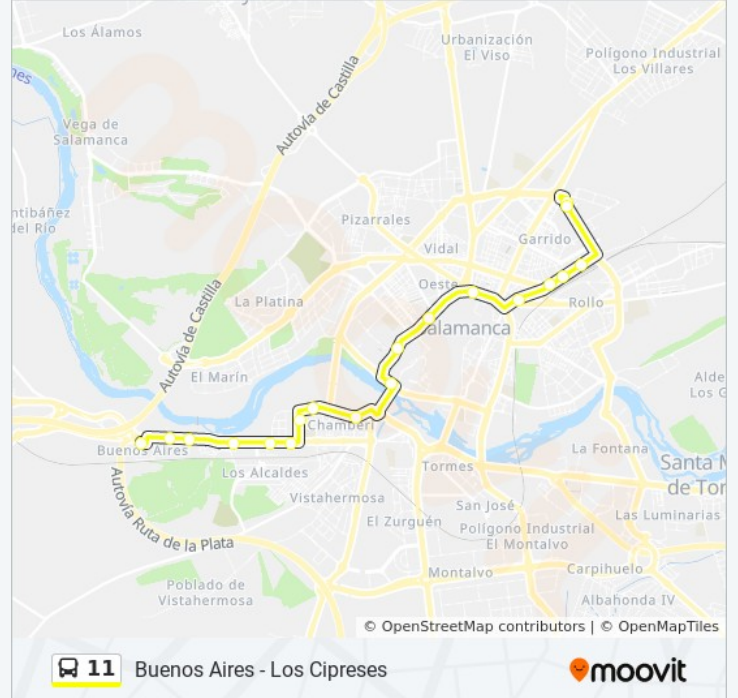

## Sentido: Buenos Aires - Los Cipreses

19 paradas

[VER HORARIO DE LA LÍNEA](#)

C/ Coria (Junto Iglesia)  
Avda. Juan Pablo II, S/N (Piscinas)  
Avda. Juan Pablo II, 71  
Pza. Tejares, 2  
Avda. La Salle, 179  
Avda. La Salle, 143  
Pº Lunes De Aguas, S/N  
Padre Ignacio Ellacuría (C.S. Tejares)  
Padre Ignacio Ellacuría, 45  
Pº Desengaño, S/N  
Pº San Vicente, 101  
Pº Carmelitas, 85  
Av. Mirat (Fr Gabriel Y Galán)  
Pº Estación, 6  
Pº Estación, 78-80  
Pº Estación, 106  
Plaza Estación (Estación De Tren)  
Avda. Los Cipreses, S/N (Multiusos)  
Los Cipreses (Frente Multiusos)

## Información de la línea 11 de autobús

**Dirección:** Buenos Aires - Los Cipreses

**Paradas:** 19

**Duración del viaje:** 18 min

**Resumen de la línea:**

## Sentido: Los Cipreses - Buenos Aires

20 paradas

[VER HORARIO DE LA LÍNEA](#)

Los Cipreses (Frente Multiusos)

Avda. Los Cipreses, 84

Pº Estación, (Fr Estación De Tren)

Pº Estación, 85

Pº Estación, 61

## Información de la línea 11 de autobús

**Dirección:** Los Cipreses - Buenos Aires

**Paradas:** 20

**Duración del viaje:** 18 min

**Resumen de la línea:**

Avda. Juan Pablo II (Frente Piscinas)

C/ Coria (Junto Iglesia)