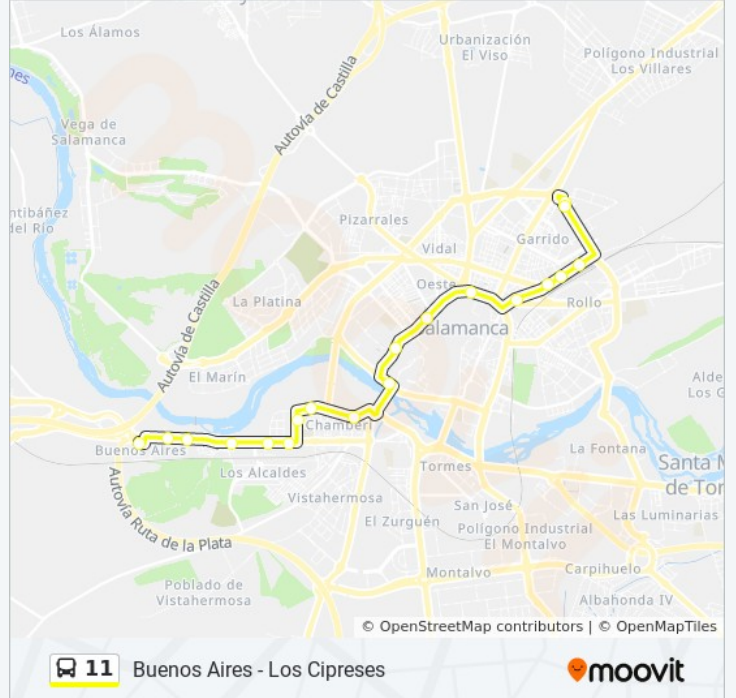

## Sentido: Buenos Aires - Los Cipreses

19 paradas

[VER HORARIO DE LA LÍNEA](#)

C/ Coria (Junto Iglesia)  
Avda. Juan Pablo II, S/N (Piscinas)  
Avda. Juan Pablo II, 71  
Pza. Tejares, 2  
Avda. La Salle, 179  
Avda. La Salle, 143  
Pº Lunes De Aguas, S/N  
Padre Ignacio Ellacuría (C.S. Tejares)  
Padre Ignacio Ellacuría, 45  
Pº Desengaño, S/N  
Pº San Vicente, 101  
Pº Carmelitas, 85  
Av. Mirat (Fr Gabriel Y Galán)  
Pº Estación, 6  
Pº Estación, 78-80  
Pº Estación, 106  
Plaza Estación (Estación De Tren)  
Avda. Los Cipreses, S/N (Multiusos)  
Los Cipreses (Frente Multiusos)

## Horario de la línea 11 de autobús

Buenos Aires - Los Cipreses Horario de ruta:

lunes	7:20 - 22:35
martes	7:20 - 22:35
miércoles	7:20 - 22:35
jueves	7:20 - 22:35
viernes	7:20 - 22:35
sábado	8:20 - 22:20
domingo	10:00 - 22:30

## Información de la línea 11 de autobús

**Dirección:** Buenos Aires - Los Cipreses

**Paradas:** 19

**Duración del viaje:** 18 min

**Resumen de la línea:**

## Sentido: Los Cipreses - Buenos Aires

20 paradas

[VER HORARIO DE LA LÍNEA](#)

Los Cipreses (Frente Multiusos)

Avda. Los Cipreses, 84

Pº Estación, (Fr Estación De Tren)

Pº Estación, 85

Pº Estación, 61