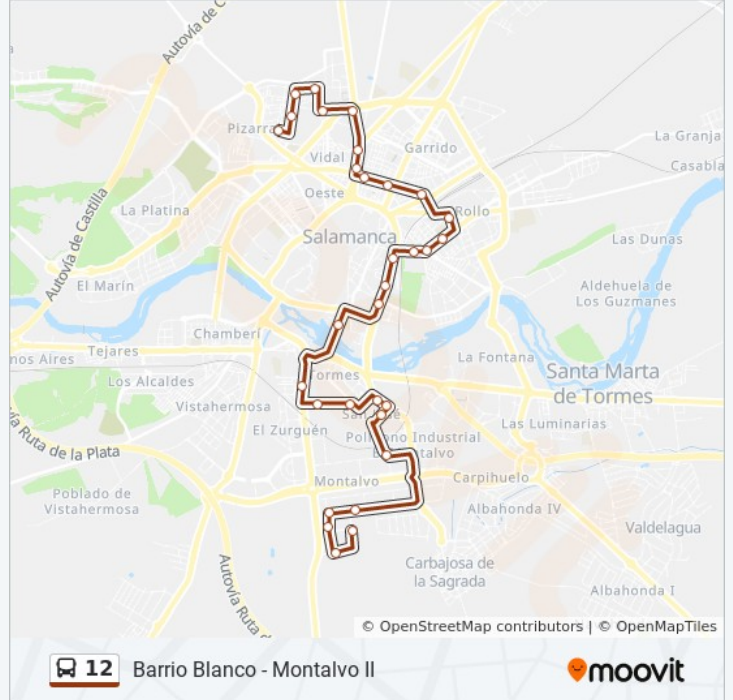

Gta. Ruta De La Plata, S/N

La Bañeza, 36

C/ Astorga, S/N

Calle Bachiller Sansón Carrasco, 6

Don Quijote, Frente 72

Los Marineros, S/N

Los horarios y mapas de la línea 12 de autobús están disponibles en un PDF en moovitapp.com. Utiliza [Moovit App](#) para ver los horarios de los autobuses en vivo, el horario del tren o el horario del metro y las indicaciones paso a paso para todo el transporte público en Salamanca.

[Acerca de Moovit](#) • [Soluciones MaaS](#) • [Países incluidos](#) • [Comunidad de Moovitors](#)

© 2023 Moovit - Todos los Derechos Reservados

Mira los tiempos de llegada en tiempo real