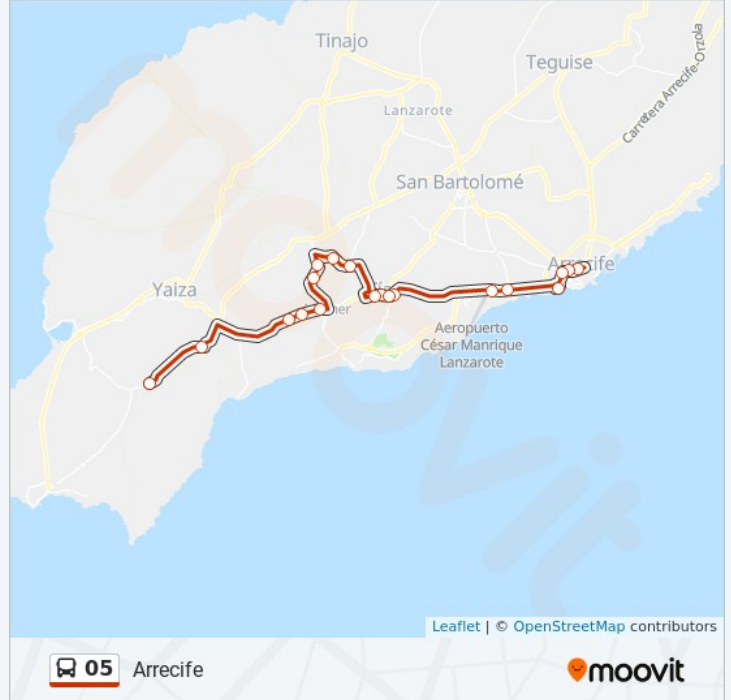

Los horarios y mapas de la línea 05 de autobús están disponibles en un PDF en moovitapp.com. Utiliza [Moovit App](#) para ver los horarios de los autobuses en vivo, el horario del tren o el horario del metro y las indicaciones paso a paso para todo el transporte público en Lanzarote.

[Acerca de Moovit](#) • [Soluciones MaaS](#) • [Países incluidos](#) • [Comunidad de Moovites](#)

© 2023 Moovit - Todos los Derechos Reservados

Mira los tiempos de llegada en tiempo real