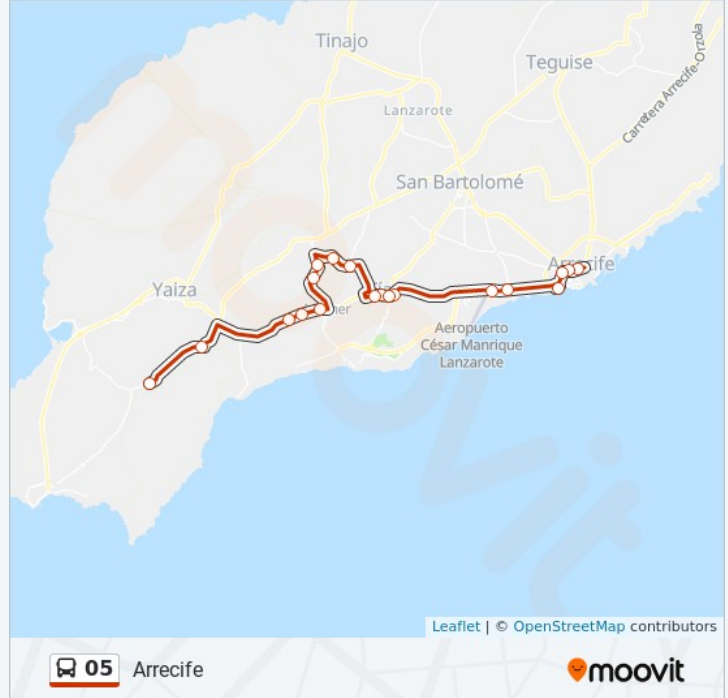

05

Arrecife

[Ver En Modo Sitio Web](#)

La línea 05 de autobús (Arrecife) tiene 2 rutas. Sus horas de operación los días laborables regulares son:

(1) a Arrecife: 9:00 - 20:00(2) a Femés: 8:15 - 19:15

Usa la aplicación Moovit para encontrar la parada de la línea 05 de autobús más cercana y descubre cuándo llega la próxima línea 05 de autobús

**Sentido: Arrecife**

19 paradas

[VER HORARIO DE LA LÍNEA](#)

Iglesia De Femés  
Las Casitas De Femés  
Cruce De Puerto Calero  
Palmer De Mácher  
Gasolinera De Mácher  
Las Asomada Centro  
Palmera La Asomada  
Tegoyo  
Conil Centro  
Puente Los Lirios  
Centro De Salud De Tías  
Tías Centro  
Ferretería De Tías  
Equina Calle Mástil  
C.C. Deiland  
Intercambiador De Guaguas De Arrecife  
Juzgados  
Biblioteca Pública  
Estación De Guaguas De Arrecife

**Horario de la línea 05 de autobús**

Arrecife Horario de ruta:

lunes	9:00 - 20:00
martes	9:00 - 20:00
miércoles	9:00 - 20:00
jueves	9:00 - 20:00
viernes	9:00 - 20:00
sábado	Sin Servicio
domingo	Sin Servicio

**Información de la línea 05 de autobús****Dirección:** Arrecife**Paradas:** 19**Duración del viaje:** 45 min**Resumen de la línea:**