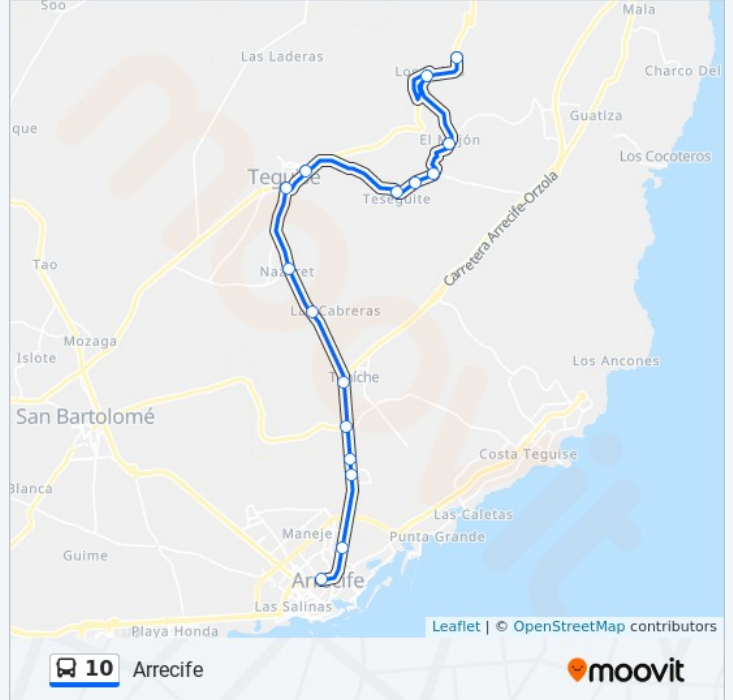

**Sentido: Arrecife**

16 paradas

[VER HORARIO DE LA LÍNEA](#)

Los Valles Arriba

Sociedad Los Valles

El Mojón

Cruce El Mojón

Tesequite Abajo

**Información de la línea 10 de autobús****Dirección:** Arrecife**Paradas:** 16**Duración del viaje:** 29 min**Resumen de la línea:**

### Sentido: Los Valles

16 paradas

[VER HORARIO DE LA LÍNEA](#)

- Estación De Guaguas De Arrecife
- Frente Estación De Guaguas De Arrecife
- Altavista
- Tahiche Bajo
- Cruce César Manrique
- Tahiche Alto
- Tahiche
- Las Cabreras
- Nazaret
- Ayuntamiento De Teguisse
- Centro De Salud De Teguisse
- Iglesia De Teseguite
- Teseguite Abajo
- El Mojón
- Sociedad Los Valles
- Los Valles Arriba

### Información de la línea 10 de autobús

**Dirección:** Los Valles

**Paradas:** 16

**Duración del viaje:** 30 min

**Resumen de la línea:**

Los horarios y mapas de la línea 10 de autobús están disponibles en un PDF en [moovitapp.com](https://moovitapp.com). Utiliza [Moovit App](#) para ver los horarios de los autobuses en vivo, el horario del tren o el horario del metro y las indicaciones paso a paso para todo el transporte público en Lanzarote.