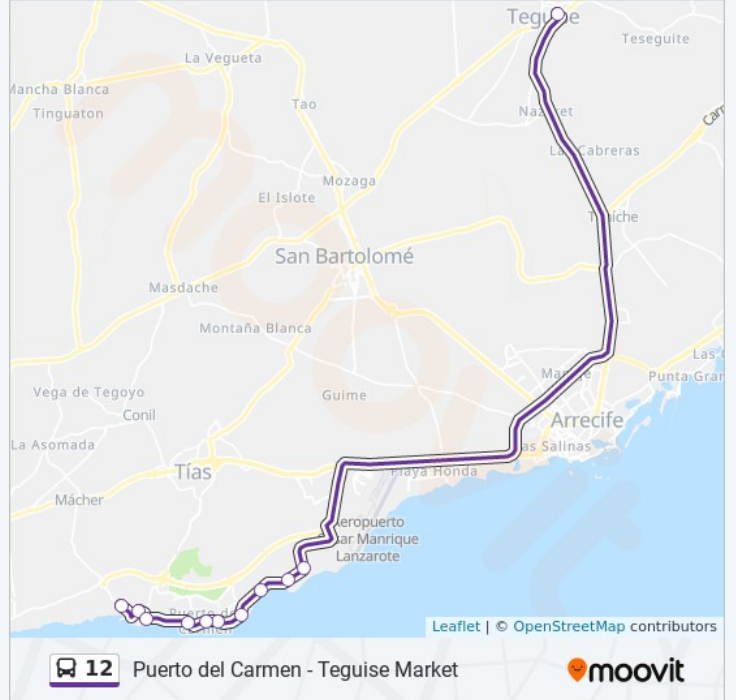

Puerto del Carmen - Teguisse Market

[Ver En Modo Sitio Web](#)

La línea 12 de autobús (Puerto del Carmen - Teguisse Market) tiene 2 rutas. Sus horas de operación los días laborables regulares son:

(1) a Puerto Del Carmen: 12:00 - 14:00(2) a Teguisse Market: 9:00 - 11:00

Usa la aplicación Moovit para encontrar la parada de la línea 12 de autobús más cercana y descubre cuándo llega la próxima línea 12 de autobús

Sentido: Puerto Del Carmen

11 paradas

[VER HORARIO DE LA LÍNEA](#)

Paradas: 11

Duración del viaje: 26 min

Resumen de la línea:

Sentido: Teguse Market

11 paradas

[VER HORARIO DE LA LÍNEA](#)

- Matagorda
- Hotel Jameos
- Costa Mar
- Hotel San Antonio
- C.C. Welcome Sea
- Casino
- C.C. Atlántico
- Apartamentos Caletón Blanco
- C.C. Biosfera
- Balcón Del Mar
- Teguse Market

Información de la línea 12 de autobús

Dirección: Teguse Market

Paradas: 11

Duración del viaje: 29 min

Resumen de la línea:

Los horarios y mapas de la línea 12 de autobús están disponibles en un PDF en moovitapp.com. Utiliza [Moovit App](#) para ver los horarios de los autobuses en vivo, el horario del tren o el horario del metro y las indicaciones paso a paso para todo el transporte público en Lanzarote.