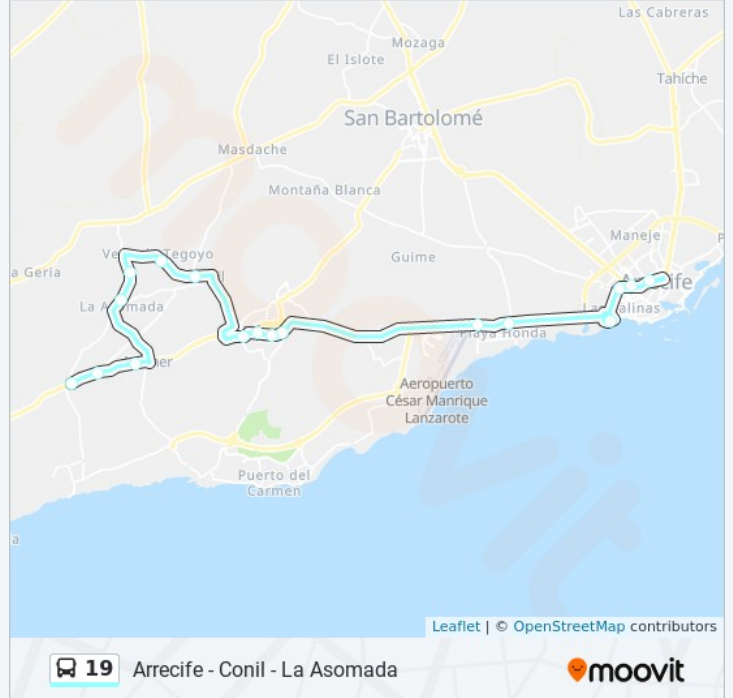

Usa la aplicación Moovit para encontrar la parada de la línea 19 de autobús más cercana y descubre cuándo llega la próxima línea 19 de autobús

## Sentido: Arrecife

17 paradas

[VER HORARIO DE LA LÍNEA](#)

Cruce De Puerto Calero  
Palmer De Mácher  
Gasolinera De Mácher  
Las Asomada Centro  
Palmera La Asomada  
Tegoyo  
Conil Centro  
Puente Los Lirios  
Centro De Salud De Tías  
Tías Centro  
Ferretería De Tías  
Equina Calle Mástil  
C.C. Deiland  
Intercambiador De Guaguas De Arrecife  
Juzgados  
Biblioteca Pública  
Estación De Guaguas De Arrecife

## Información de la línea 19 de autobús

**Dirección:** Arrecife

**Paradas:** 17

**Duración del viaje:** 30 min

**Resumen de la línea:**

**19** Arrecife - Conil - La Asomada

### Sentido: La Asomada

17 paradas

[VER HORARIO DE LA LÍNEA](#)

- Estación De Guaguas De Arrecife
- Biblioteca Pública
- Rotonda San Francisco Javier
- Intercambiador De Guaguas De Arrecife
- Polígono Industrial De Playa Honda I
- Ferretería De Tías
- Tías Centro
- Centro De Salud De Tías
- Puente Los Lirios
- Iglesia De Conil
- Conil Centro
- Tegoyo
- Palmera De La Asomada
- La Asomada Centro
- Gasolinera De Mácher
- Palmera De Mácher
- Cruce De Puerto Calero