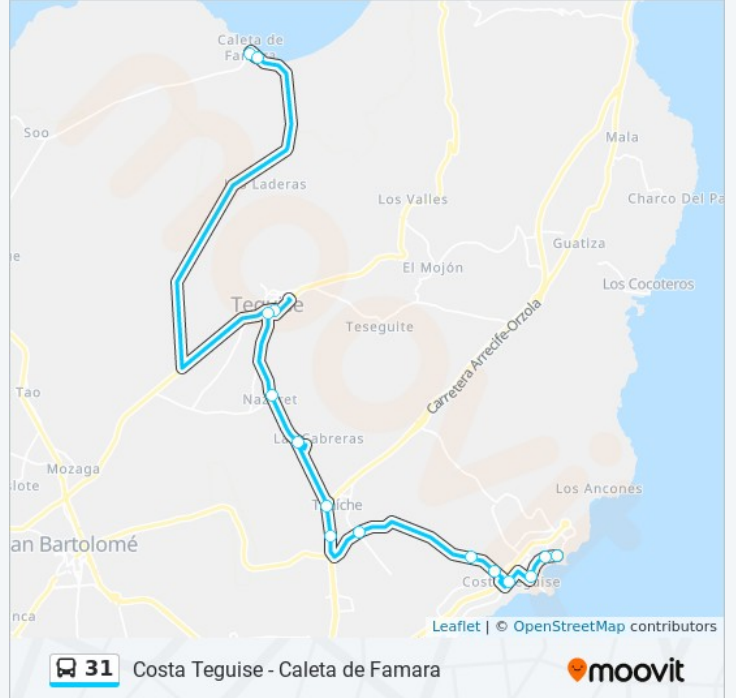

Horario de la línea 31 de autobús

Caleta De Famara Horario de ruta:

lunes	9:30 - 19:00
martes	9:30 - 19:00
miércoles	9:30 - 19:00
jueves	9:30 - 19:00
viernes	9:30 - 19:00
sábado	10:00 - 19:30
domingo	10:00 - 19:30

Información de la línea 31 de autobús

Dirección: Caleta De Famara

Paradas: 15

Duración del viaje: 35 min

Resumen de la línea:

Sentido: Costa Teguisse

14 paradas

[VER HORARIO DE LA LÍNEA](#)

- Caleta De Famara
- C.S.C. Caleta De Famara
- Convento San Francisco
- Ayuntamiento De Teguisse
- Nazaret
- Las Cabrerias
- Tahiche
- Cruce César Manrique
- Los Aljibes I
- Avenida Del Golf 2
- Avenida Del Golf 1
- Playa Bastián
- Pueblo Marinero
- Hotel Salinas