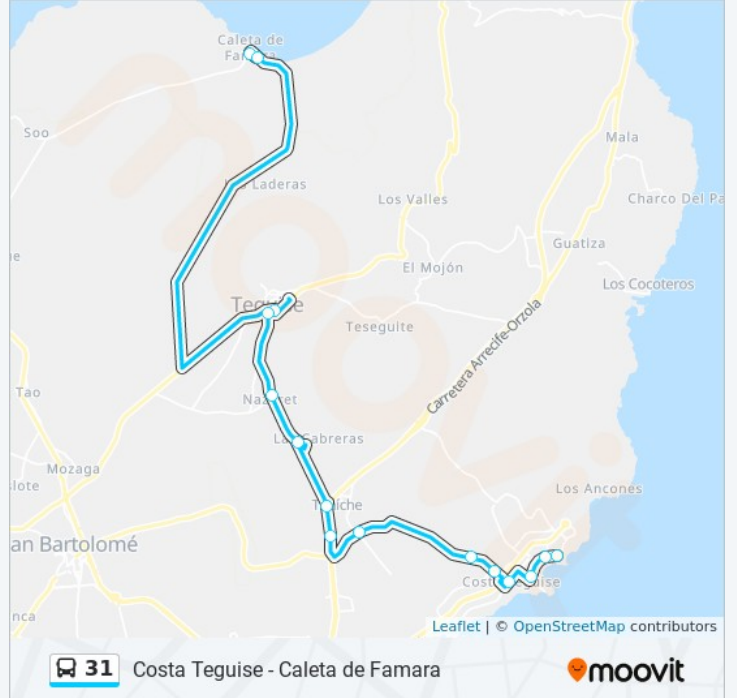

Los horarios y mapas de la línea 31 de autobús están disponibles en un PDF en moovitapp.com. Utiliza [Moovit App](#) para ver los horarios de los autobuses en vivo, el horario del tren o el horario del metro y las indicaciones paso a paso para todo el transporte público en Lanzarote.

[Acerca de Moovit](#) • [Soluciones MaaS](#) • [Países incluidos](#) • [Comunidad de Moovitors](#)

© 2023 Moovit - Todos los Derechos Reservados

Mira los tiempos de llegada en tiempo real