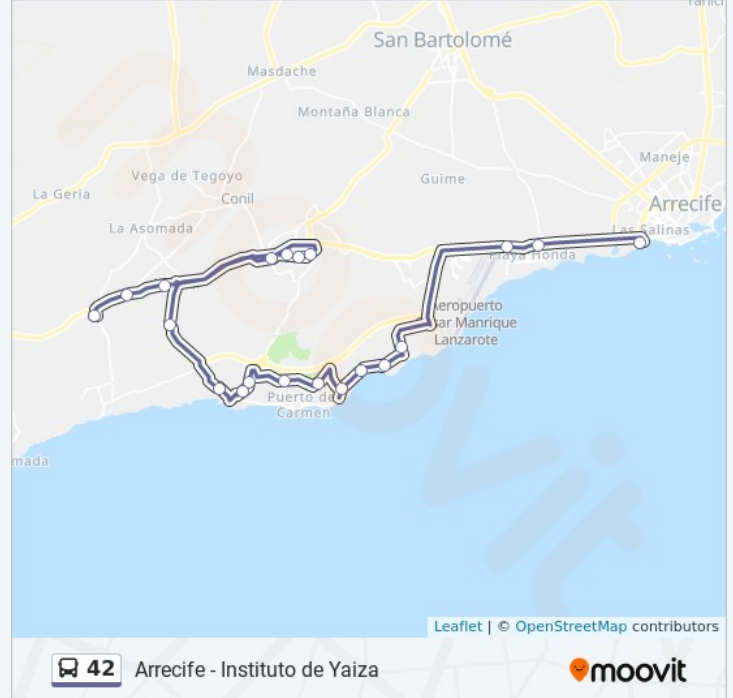

Usa la aplicación Moovit para encontrar la parada de la línea 42 de autobús más cercana y descubre cuándo llega la próxima línea 42 de autobús

Sentido: Arrecife

20 paradas

[VER HORARIO DE LA LÍNEA](#)

Instituto De Yaiza
Palmer De Mácher
Gasolinera De Mácher
Ferretería De Tías
Tías Centro
Centro De Salud De Tías
Puente Los Lirios
Finca De Mácher II
Balcón Del Mar
Las Vistas
Instituto Puerto Del Carmen
Cañada Alta
Rambla Islas Canarias
Club Del Carmen
Costa Mar
Hotel Jameos
Matagorda
Equina Calle Mástil
C.C. Deiland
Intercambiador De Guaguas De Arrecife

Dirección: Arrecife

Paradas: 20

Duración del viaje: 45 min

Resumen de la línea:

Sentido: Instituto De Yaiza

21 paradas

[VER HORARIO DE LA LÍNEA](#)

- Intercambiador De Guaguas De Arrecife
- Polígono Industrial De Playa Honda I
- Matagorda
- Hotel Jameos
- Costa Mar
- Hotel San Antonio
- C.C. Welcome Sea
- Casino
- C.C. Atlántico
- Apartamentos Caletón Blanco
- C.C. Biosfera
- Balcón Del Mar
- El Toro
- Finca De Mácher I
- Ferretería De Tías
- Tías Centro
- Centro De Salud De Tías
- Puente Los Lirios

Dirección: Instituto De Yaiza

Paradas: 21

Duración del viaje: 36 min

Resumen de la línea:

Gasolinera De Mácher

Palmera De Mácher

Instituto De Yaiza

Los horarios y mapas de la línea 42 de autobús están disponibles en un PDF en moovitapp.com. Utiliza [Moovit App](#) para ver los horarios de los autobuses en vivo, el horario del tren o el horario del metro y las indicaciones paso a paso para todo el transporte público en Lanzarote.