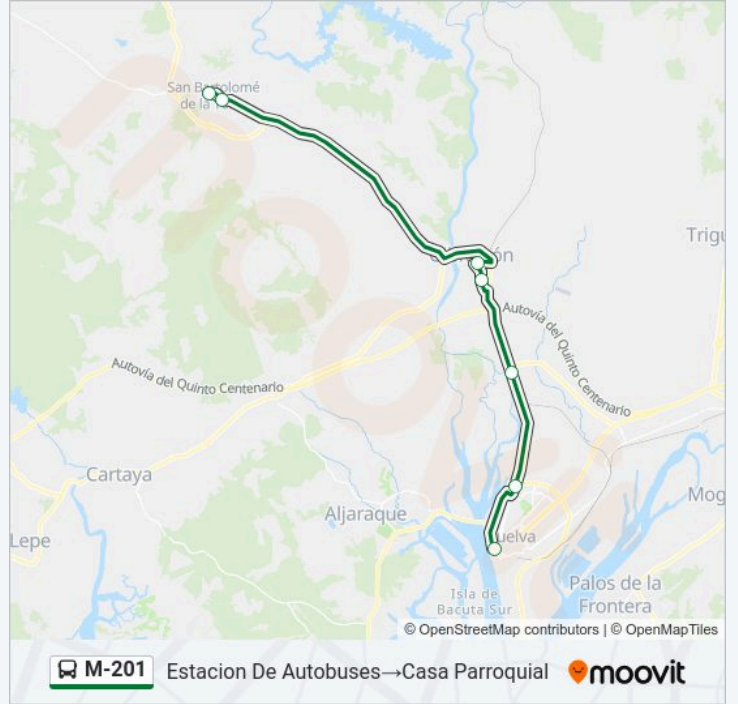

**Línea M-201**

Casa Parroquial→Estacion De Autobuses

Usa La App

La línea M-201 de autobús (Casa Parroquial→Estacion De Autobuses) tiene 2 rutas. Sus horas de operación los días laborables regulares son:

**Información de la línea M-201 de autobús**

**Dirección:** Casa Parroquial→Estacion De Autobuses

**Paradas:** 8

**Duración del viaje:** 51 min

**Resumen de la línea:**

**Sentido: Estacion De Autobuses→Casa Parroquial**

### Horario de la línea M-201 de autobús

Estacion De Autobuses→Casa Parroquial Horario de ruta:

lunes	13:00-17:30
martes	13:00-17:30
miércoles	13:00-17:30
jueves	13:00-17:30
viernes	13:00-17:30
sábado	Sin Servicio
domingo	Sin Servicio

### Información de la línea M-201 de autobús

**Dirección:** Estacion De Autobuses→Casa Parroquial

**Paradas:** 7

**Duración del viaje:** 49 min

**Resumen de la línea:**

Los horarios y mapas de la línea M-201 de autobús están disponibles en un PDF en [moovitapp.com](https://moovitapp.com). Utiliza Moovit App para ver los horarios de los autobuses en vivo, el horario del tren o el horario del metro y las indicaciones paso a paso para todo el transporte público en Huelva.