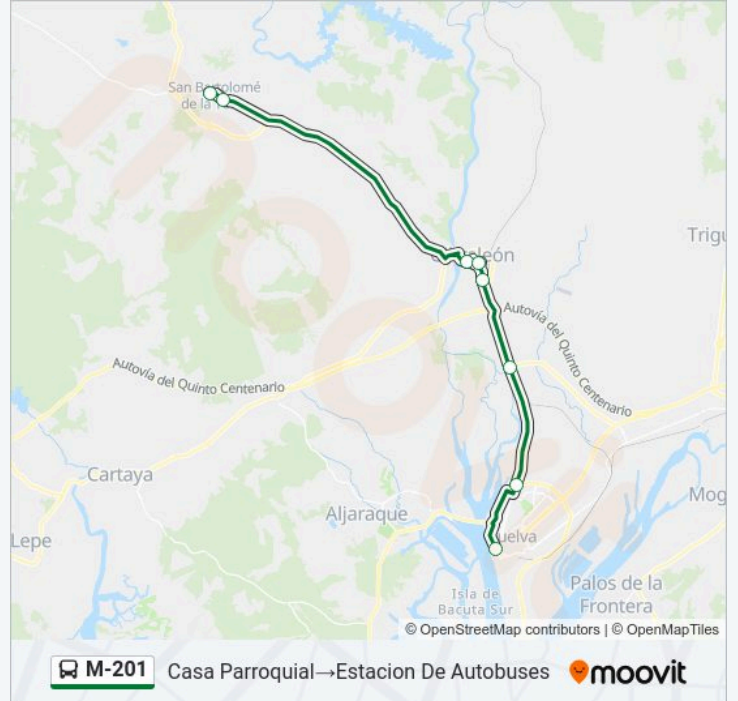

**Línea M-201**

Casa Parroquial→Estacion De Autobuses

Usa La App

La línea M-201 de autobús (Casa Parroquial→Estacion De Autobuses) tiene 2 rutas. Sus horas de operación los días laborables regulares son:

**Sentido: Casa Parroquial→Estacion De Autobuses**

8 paradas

[VER HORARIO DE LA LÍNEA](#)

Casa Parroquial  
Estacion Servicio  
Calle Santo Domingo  
Frente Iglesia Del Carmen  
Bda. La Estacion  
Pi Peguerillas  
Cce Cardeñas  
Estacion De Autobuses

**Horario de la línea M-201 de autobús**

Casa Parroquial→Estacion De Autobuses Horario de ruta:

lunes	08:25-16:05
martes	08:25-16:05
miércoles	08:25-16:05
jueves	08:25-16:05
viernes	08:25-16:05
sábado	Sin Servicio
domingo	Sin Servicio

**Información de la línea M-201 de autobús**

**Dirección:** Casa Parroquial→Estacion De Autobuses

**Paradas:** 8

**Duración del viaje:** 51 min

**Resumen de la línea:**

**Sentido: Estacion De Autobuses→Casa Parroquial**