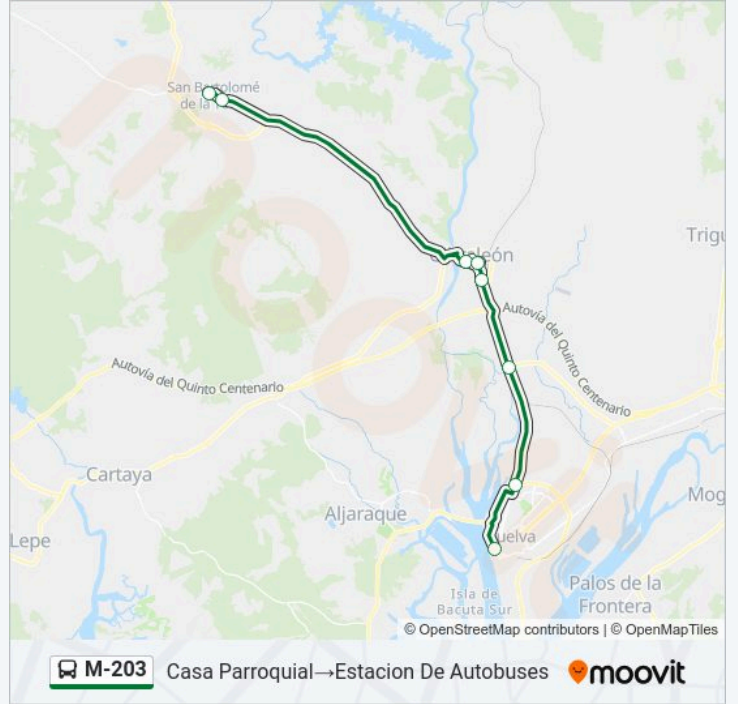

Los horarios y mapas de la línea M-203 de autobús están disponibles en un PDF en moovitapp.com. Utiliza Moovit App para ver los horarios de los autobuses en vivo, el horario del tren o el horario del metro y las indicaciones paso a paso para todo el transporte público en Huelva.

© 2025 Moovit - Todos los Derechos Reservados