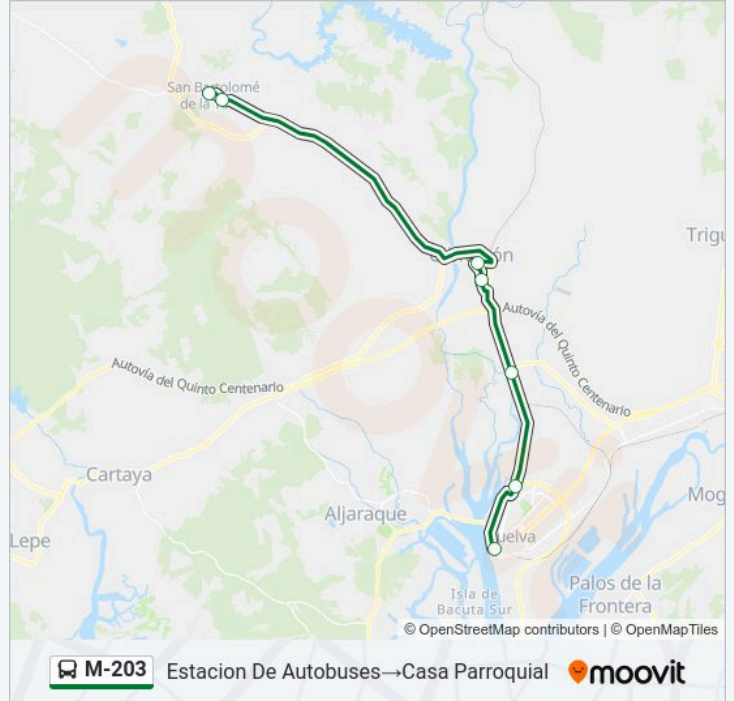

**Línea M-203**

Estacion De Autobuses → Casa Parroquial

Usa La App

La línea M-203 de autobús (Estacion De Autobuses → Casa Parroquial) tiene 2 rutas. Sus horas de operación los días laborables regulares son:

**Sentido: Estacion De Autobuses → Casa Parroquial**

7 paradas

[VER HORARIO DE LA LÍNEA](#)

Estacion De Autobuses

Cce Cardeñas

Pi Peguerillas

Bda. La Estacion

Frente Iglesia Del Carmen

Estacion Servicio

Casa Parroquial

**Horario de la línea M-203 de autobús**

Estacion De Autobuses → Casa Parroquial Horario de ruta:

lunes	15:30
martes	15:30
miércoles	15:30
jueves	15:30
viernes	15:30
sábado	15:30
domingo	13:00

**Información de la línea M-203 de autobús****Dirección:** Estacion De Autobuses → Casa Parroquial**Paradas:** 7**Duración del viaje:** 46 min**Resumen de la línea:**

**Sentido: Casa Parroquial → Estacion De Autobuses**