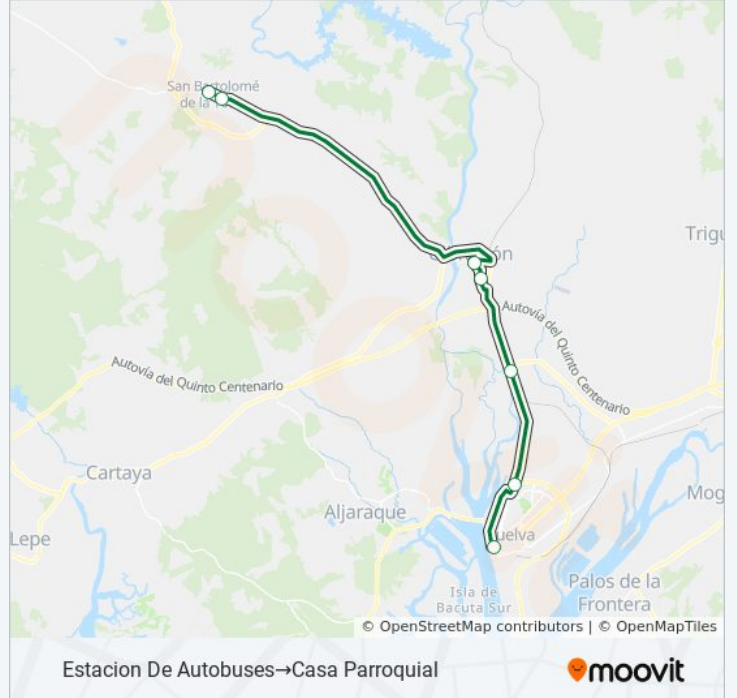

Los horarios y mapas de la línea M-211 de autobús están disponibles en un PDF en moovitapp.com. Utiliza [Moovit App](#) para ver los horarios de los autobuses en vivo, el horario del tren o el horario del metro y las indicaciones paso a paso para todo el transporte público en Huelva.

[Acerca de Moovit](#) • [Soluciones MaaS](#) • [Países incluidos](#) • [Comunidad de Moovitors](#)

© 2023 Moovit - Todos los Derechos Reservados

Mira los tiempos de llegada en tiempo real