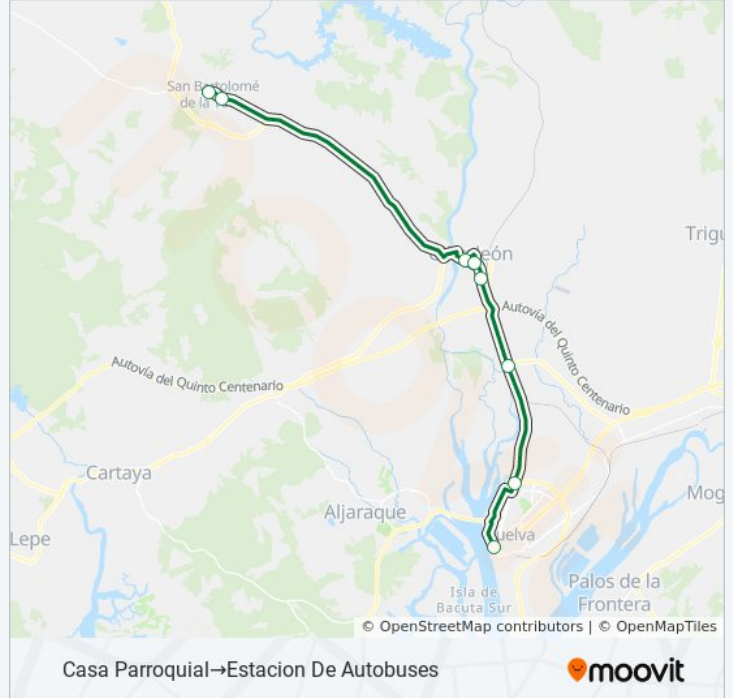

M-211

Casa Parroquial→Estacion De Autobuses

[Ver En Modo Sitio Web](#)

La línea M-211 de autobús (Casa Parroquial→Estacion De Autobuses) tiene 2 rutas. Sus horas de operación los días laborables regulares son:

Sentido: Casa Parroquial→Estacion De Autobuses

8 paradas

[VER HORARIO DE LA LÍNEA](#)

Casa Parroquial
Estacion Servicio
Calle Santo Domingo
Frente Iglesia Del Carmen
Bda. La Estacion
Pi Peguerillas
Cce Cardeñas
Estacion De Autobuses

Horario de la línea M-211 de autobús

Casa Parroquial→Estacion De Autobuses Horario de ruta:

lunes	16:00
martes	16:00
miércoles	16:00
jueves	16:00
viernes	16:00
sábado	Sin Servicio
domingo	Sin Servicio

Información de la línea M-211 de autobús

Dirección: Casa Parroquial→Estacion De Autobuses

Paradas: 8

Duración del viaje: 50 min

Resumen de la línea:

Sentido: Estacion De Autobuses→Casa Parroquial

7 paradas

[VER HORARIO DE LA LÍNEA](#)

Estacion De Autobuses