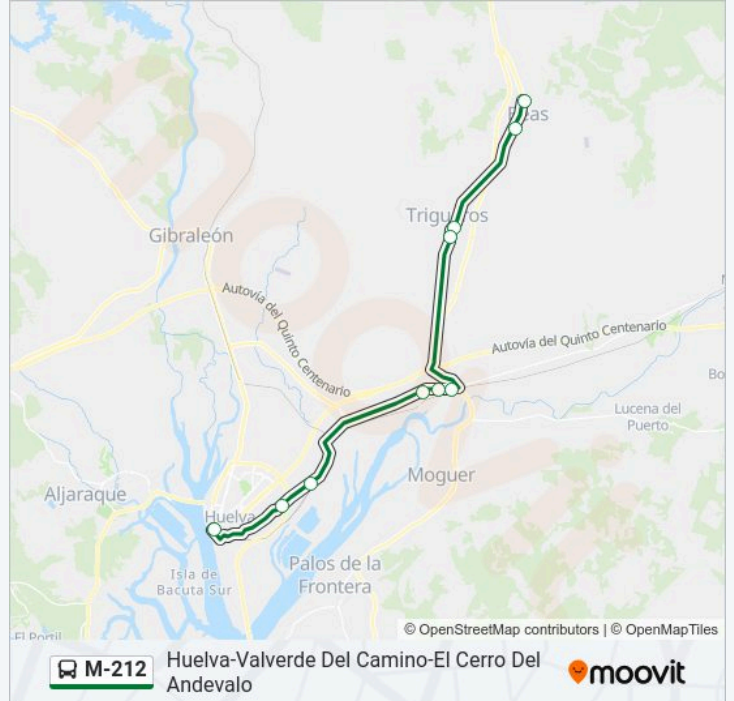

Sentido: Estacion De Autobuses→La Fontanilla

10 paradas

[VER HORARIO DE LA LÍNEA](#)

Estacion De Autobuses

Campus El Carmen

Pi La Luz

Bda. Celulosa

Bar Lara

Prado De San Sebastian

Coop Inicola

Puerta Sol

N-435 Semaforo

La Fontanilla

Horario de la línea M-212 de autobús

Estacion De Autobuses→La Fontanilla Horario de ruta:

| | |
|-----------|--------------|
| lunes | 16:30 |
| martes | 16:30 |
| miércoles | 16:30 |
| jueves | 16:30 |
| viernes | 16:30 |
| sábado | Sin Servicio |
| domingo | Sin Servicio |

Información de la línea M-212 de autobús**Dirección:** Estacion De Autobuses→La Fontanilla**Paradas:** 10**Duración del viaje:** 44 min**Resumen de la línea:**

Sentido: La Fontanilla→Estacion De Autobuses

10 paradas

[VER HORARIO DE LA LÍNEA](#)

- La Fontanilla
- N-435 Semaforo
- Puerta Sol
- Calle Moguer
- Prado De San Sebastian
- Bar Lara
- Bda. Celulosa
- Centro Seg E Higiene
- Campus El Carmen
- Estacion De Autobuses