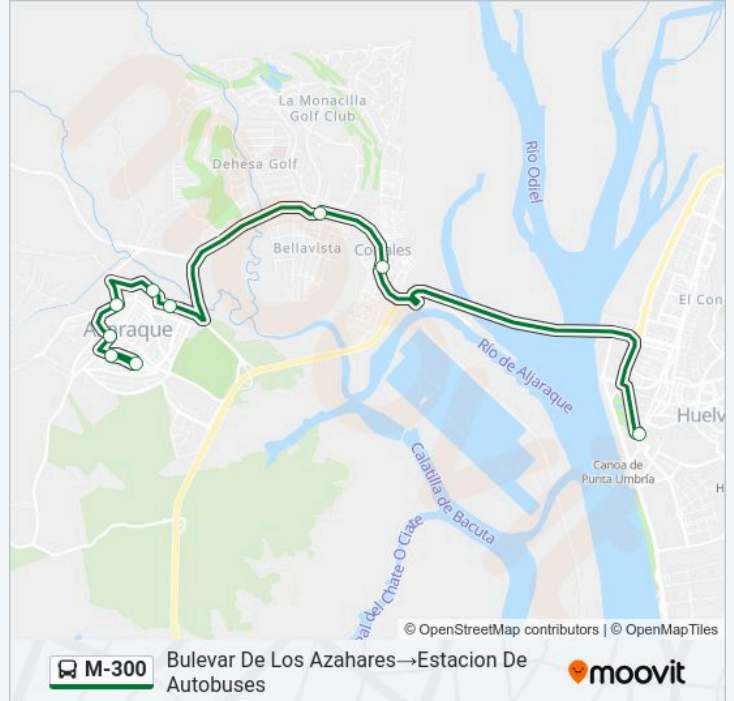

 **Línea M-300****Bulevar De Los Azahares→Estacion De Autobuses**[Usa La App](#)

La línea M-300 de autobús (Bulevar De Los Azahares→Estacion De Autobuses) tiene 2 rutas. Sus horas de operación los días laborables regulares son:

(1) a Bulevar De Los Azahares→Estacion De Autobuses: 08:30-20:30(2) a Estacion De Autobuses→Bulevar De Los Azahares: 09:30-20:00

Usa la aplicación Moovit para encontrar la parada de la línea M-300 de autobús más cercana y descubre cuándo llega la próxima línea M-300 de autobús

Sentido: Bulevar De Los Azahares→Estacion De Autobuses

9 paradas

[VER HORARIO DE LA LÍNEA](#)

Bulevar De Los Azahares
Bulevar Azahares Cc
Esq. Canalejas La Concordia
Polideportivo
Sec. Antonio Rdguez Gcia
Av De Huelva
Bellavista
Corrales
Estacion De Autobuses

Información de la línea M-300 de autobús**Dirección:** Bulevar De Los Azahares→Estacion De Autobuses**Paradas:** 9**Duración del viaje:** 21 min**Resumen de la línea:**

Sentido: Estacion De Autobuses→Bulevar De Los Azahares