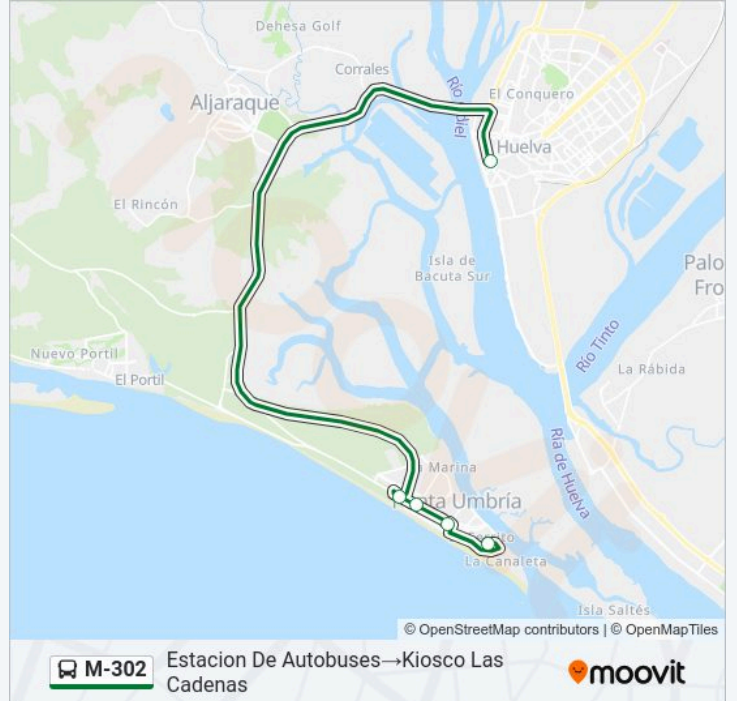

**Línea M-302**

Estacion De Autobuses→Kiosco Las Cadenas

Usa La App

La línea M-302 de autobús (Estacion De Autobuses→Kiosco Las Cadenas) tiene 2 rutas. Sus horas de operación los días laborables regulares son:

**Sentido: Estacion De Autobuses→Kiosco Las Cadenas**

5 paradas

[VER HORARIO DE LA LÍNEA](#)

Estacion De Autobuses

Hotel Barceló

Trasera Pato Rojo

Apeadero Punta

Kiosco Las Cadenas

**Información de la línea M-302 de autobús****Dirección:** Estacion De Autobuses→Kiosco Las Cadenas**Paradas:** 5**Duración del viaje:** 26 min**Resumen de la línea:**

**Sentido: Kiosco Las Cadenas → Estacion De Autobuses**