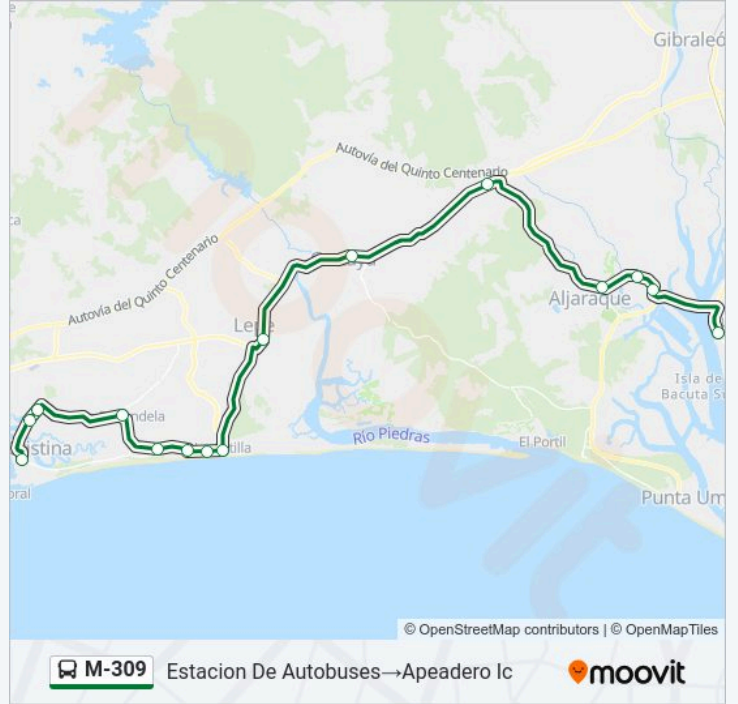

Línea M-309

Apeadero Ic→Estacion De Autobuses

Usa La App

La línea M-309 de autobús (Apeadero Ic→Estacion De Autobuses) tiene 2 rutas. Sus horas de operación los días laborables regulares son:

(1) a Apeadero Ic→Estacion De Autobuses: 07:20-19:20(2) a Estacion De Autobuses→Apeadero Ic: 08:00-21:00

Usa la aplicación Moovit para encontrar la parada de la línea M-309 de autobús más cercana y descubre cuándo llega la próxima línea M-309 de autobús

Sentido: Apeadero Ic→Estacion De Autobuses

15 paradas

Horario de la línea M-309 de autobús

Estacion De Autobuses → Apeadero Ic Horario de ruta:

lunes	08:00-21:00
martes	08:00-21:00
miércoles	08:00-21:00
jueves	08:00-21:00
viernes	08:00-21:00
sábado	Sin Servicio
domingo	Sin Servicio

Información de la línea M-309 de autobús

Dirección: Estacion De Autobuses → Apeadero Ic

Paradas: 15

Duración del viaje: 80 min

Resumen de la línea:

Los horarios y mapas de la línea M-309 de autobús están disponibles en un PDF en moovitapp.com. Utiliza Moovit App para ver los horarios de los autobuses en vivo, el horario del tren o el horario del metro y las indicaciones paso a paso para todo el transporte público en Huelva.