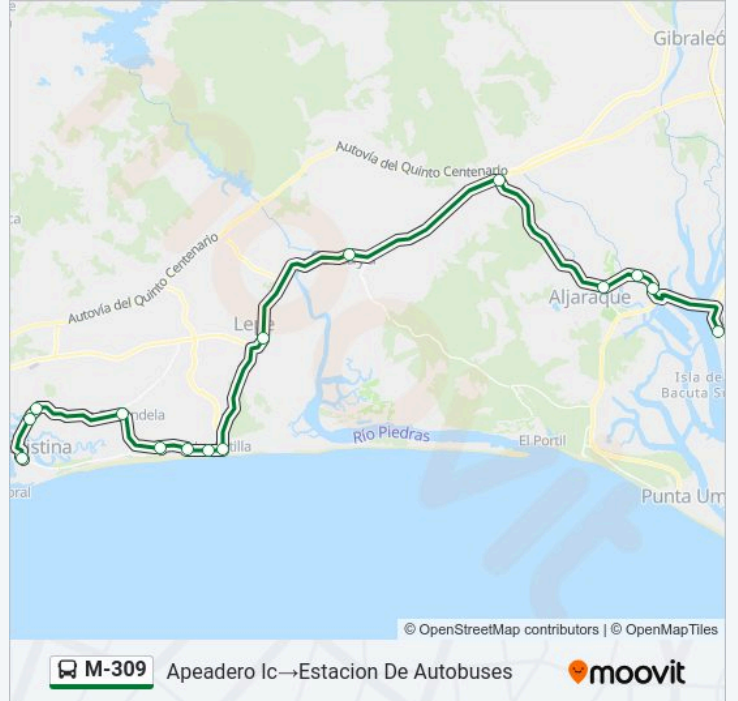

Línea M-309

Apeadero Ic→Estacion De Autobuses

Usa La App

La línea M-309 de autobús (Apeadero Ic→Estacion De Autobuses) tiene 2 rutas. Sus horas de operación los días laborables regulares son:

(1) a Apeadero Ic→Estacion De Autobuses: 07:20-19:20(2) a Estacion De Autobuses→Apeadero Ic: 08:00-21:00

Usa la aplicación Moovit para encontrar la parada de la línea M-309 de autobús más cercana y descubre cuándo llega la próxima línea M-309 de autobús

Sentido: Apeadero Ic→Estacion De Autobuses

15 paradas

Información de la línea M-309 de autobús**Dirección:** Apeadero Ic→Estacion De Autobuses**Paradas:** 15**Duración del viaje:** 80 min**Resumen de la línea:**

Sentido: Estacion De Autobuses → Apeadero Ic