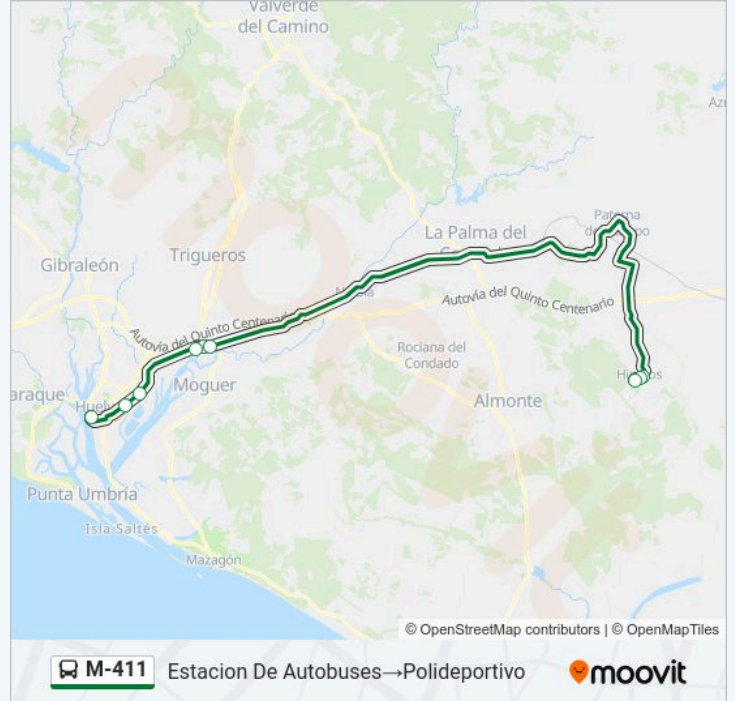

Usa la aplicación Moovit para encontrar la parada de la línea M-411 de autobús más cercana y descubre cuándo llega la próxima línea M-411 de autobús

**Sentido: Estacion De Autobuses→Polideportivo**

9 paradas

[VER HORARIO DE LA LÍNEA](#)

Estacion De Autobuses

Campus El Carmen

Pi La Luz

Bda. Celulosa

Bar Lara

Prado De San Sebastian

Esq. De La Fuente Prolongacion

Pozo Maquina

Polideportivo

**Horario de la línea M-411 de autobús**

Estacion De Autobuses→Polideportivo Horario de ruta:

lunes	16:00
martes	16:00
miércoles	16:00
jueves	16:00
viernes	16:00
sábado	Sin Servicio
domingo	Sin Servicio

**Información de la línea M-411 de autobús****Dirección:** Estacion De Autobuses→Polideportivo**Paradas:** 9**Duración del viaje:** 77 min**Resumen de la línea:**

**Sentido: Poliderportivo→Estacion De Autobuses**