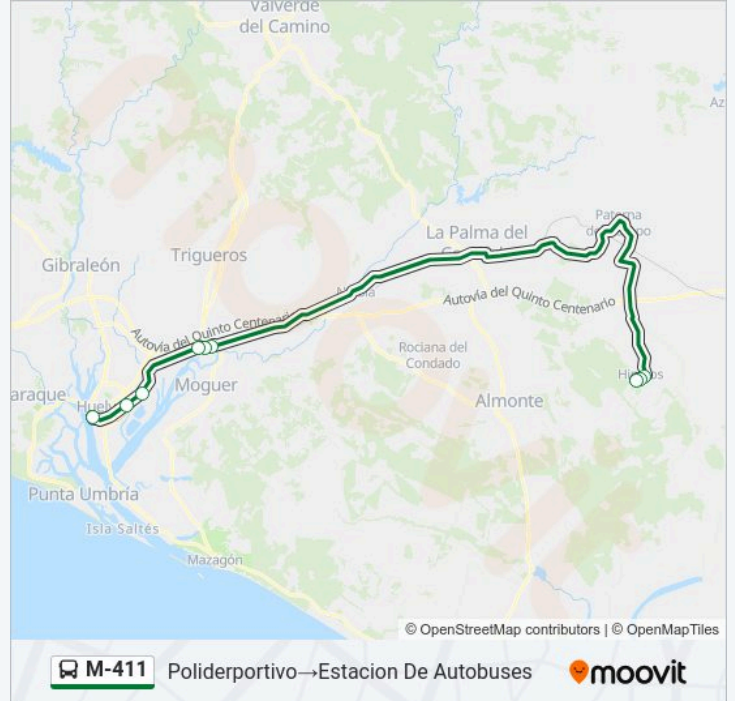

**Información de la línea M-411 de autobús****Dirección:** Estacion De Autobuses→Polideportivo**Paradas:** 9**Duración del viaje:** 77 min**Resumen de la línea:**

**Sentido: Poliderportivo→Estacion De Autobuses**

9 paradas

[VER HORARIO DE LA LÍNEA](#)

- Poliderportivo
- Pozo Maquina
- Esq. De La Fuente Prolongacion
- Prado De San Sebastian
- Bar Lara
- Bda. Celulosa
- Centro Seg E Higiene
- Campus El Carmen
- Estacion De Autobuses

**Horario de la línea M-411 de autobús**

Poliderportivo→Estacion De Autobuses Horario de ruta:

lunes	06:50
martes	06:50
miércoles	06:50
jueves	06:50
viernes	06:50
sábado	Sin Servicio
domingo	Sin Servicio

**Información de la línea M-411 de autobús**

**Dirección:** Poliderportivo→Estacion De Autobuses

**Paradas:** 9

**Duración del viaje:** 127 min

**Resumen de la línea:**

Los horarios y mapas de la línea M-411 de autobús están disponibles en un PDF en [moovitapp.com](https://moovitapp.com). Utiliza Moovit App para ver los horarios de los autobuses en vivo, el horario del tren o el horario del metro y las indicaciones paso a paso para todo el transporte público en Huelva.