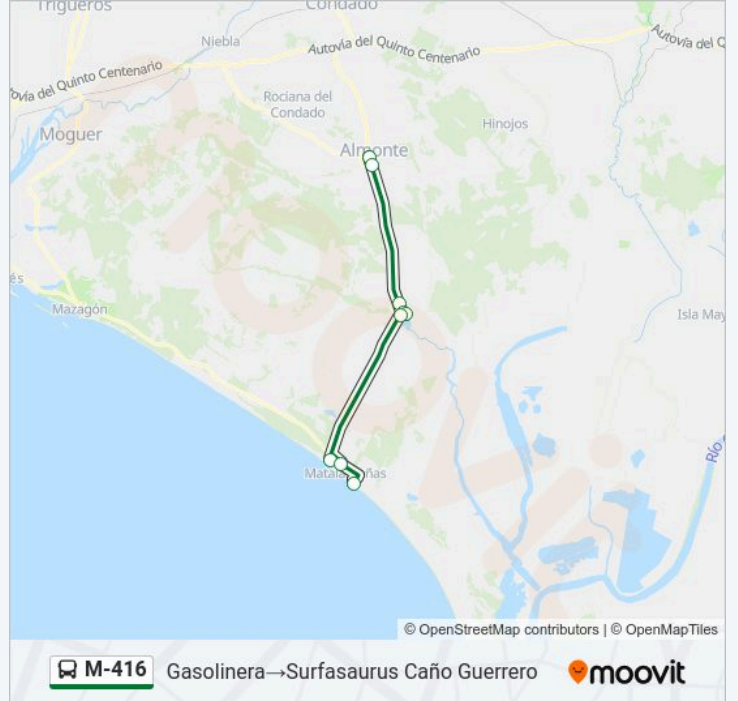

**Línea M-416**

Gasolinera→Surfasaurus Caño Guerrero

Usa La App

La línea M-416 de autobús (Gasolinera→Surfasaurus Caño Guerrero) tiene 2 rutas. Sus horas de operación los días laborables regulares son:

(1) a Gasolinera→Surfasaurus Caño Guerrero: 07:00-21:00(2) a Surfasaurus Caño Guerrero→Gasolinera: 07:00-20:00

Usa la aplicación Moovit para encontrar la parada de la línea M-416 de autobús más cercana y descubre cuándo llega la próxima línea M-416 de autobús

**Sentido: Gasolinera→Surfasaurus Caño Guerrero**

9 paradas

[VER HORARIO DE LA LÍNEA](#)

Gasolinera  
Apeadero Almonte  
Camping La Aldea  
Muñoz Y Pavon  
Eucaliptal  
Bar La Guindilla  
Apeadero Matalascañas  
Hotel El Cortijo  
Surfasaurus Caño Guerrero

**Horario de la línea M-416 de autobús**

Gasolinera→Surfasaurus Caño Guerrero Horario de ruta:

lunes	07:00-21:00
martes	07:00-21:00
miércoles	07:00-21:00
jueves	07:00-21:00
viernes	07:00-21:00
sábado	09:00-19:00
domingo	09:00-19:00

**Información de la línea M-416 de autobús****Dirección:** Gasolinera→Surfasaurus Caño Guerrero**Paradas:** 9**Duración del viaje:** 57 min**Resumen de la línea:**