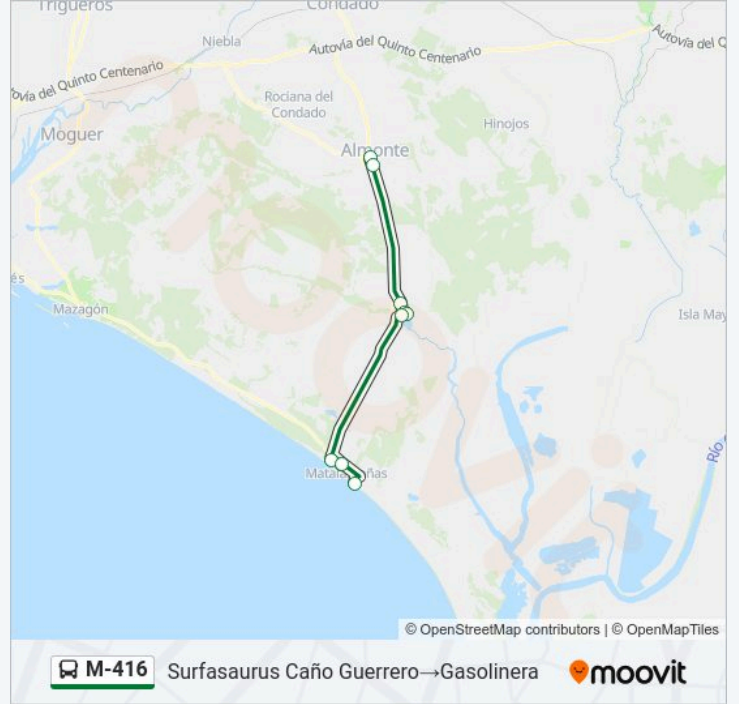

**Línea M-416**

Gasolinera→Surfasaurus Caño Guerrero

Usa La App

La línea M-416 de autobús (Gasolinera→Surfasaurus Caño Guerrero) tiene 2 rutas. Sus horas de operación los días laborables regulares son:

(1) a Gasolinera→Surfasaurus Caño Guerrero: 07:00-21:00(2) a Surfasaurus Caño Guerrero→Gasolinera: 07:00-20:00

**Sentido: Surfásaurus Caño Guerrero → Gasolinera**

9 paradas

[VER HORARIO DE LA LÍNEA](#)

Surfásaurus Caño Guerrero

Hotel El Cortijo

Apeadero Matalascañas

Bar La Guindilla

Eucaliptal

Muñoz Y Pavon

Camping La Aldea

Apeadero Almonte

Gasolinera

**Horario de la línea M-416 de autobús**

Surfásaurus Caño Guerrero → Gasolinera Horario de ruta:

lunes	07:00-20:00
martes	07:00-20:00
miércoles	07:00-20:00
jueves	07:00-20:00
viernes	07:00-20:00
sábado	10:00-20:00
domingo	10:00-20:00

**Información de la línea M-416 de autobús**

**Dirección:** Surfásaurus Caño Guerrero → Gasolinera

**Paradas:** 9

**Duración del viaje:** 52 min

**Resumen de la línea:**

Los horarios y mapas de la línea M-416 de autobús están disponibles en un PDF en [moovitapp.com](https://moovitapp.com). Utiliza Moovit App para ver los horarios de los autobuses en vivo, el horario del tren o el horario del metro y las indicaciones paso a paso para todo el transporte público en Huelva.