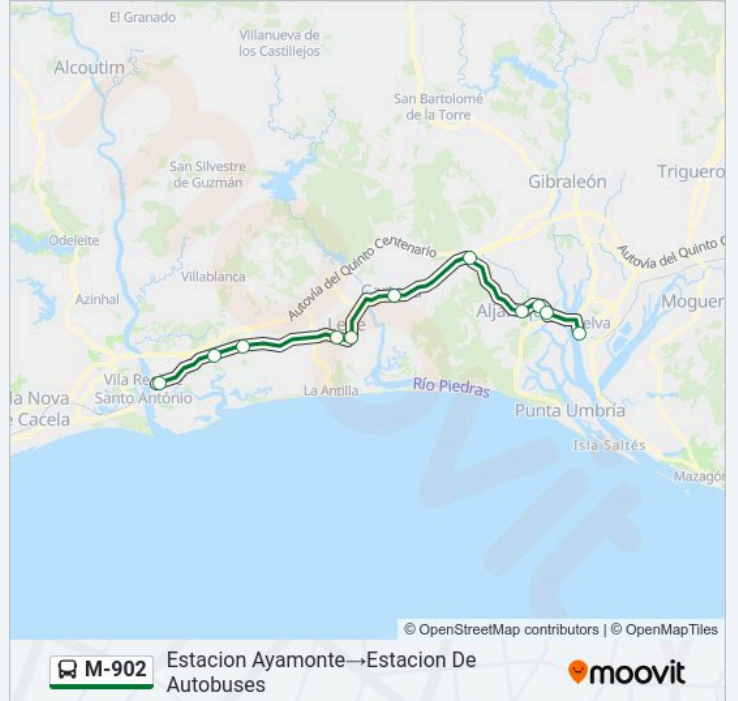

Línea M-902

Estacion Ayamonte→Estacion De Autobuses

Usa La App

La línea M-902 de autobús (Estacion Ayamonte→Estacion De Autobuses) tiene 2 rutas. Sus horas de operación los días laborables regulares son:

(1) a Estacion Ayamonte→Estacion De Autobuses: 06:40-18:45(2) a Estacion De Autobuses→Estacion Ayamonte: 08:45-17:30

Usa la aplicación Moovit para encontrar la parada de la línea M-902 de autobús más cercana y descubre cuándo llega la próxima línea M-902 de autobús

Sentido: Estacion Ayamonte→Estacion De Autobuses

11 paradas

[VER HORARIO DE LA LÍNEA](#)

Estacion Ayamonte
Cce. Villablanca
El Empalme
Cobella
Apeadero Lepe
Bar Consolacion
Cce. Ferreira
Giahsa
Bellavista
Corrales
Estacion De Autobuses

Información de la línea M-902 de autobús**Dirección:** Estacion Ayamonte→Estacion De Autobuses**Paradas:** 11**Duración del viaje:** 56 min**Resumen de la línea:**

Sentido: Estacion De Autobuses→Estacion Ayamonte