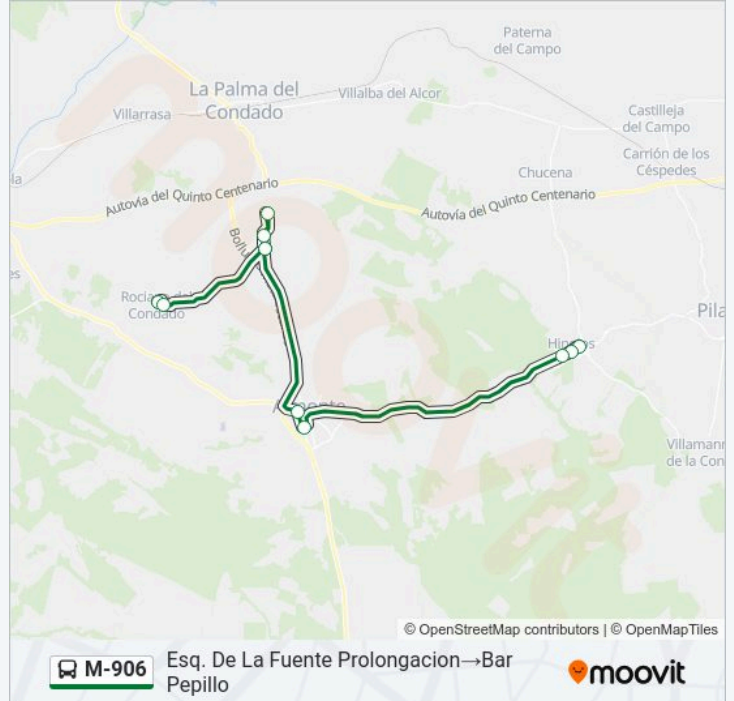

Línea M-906

Esq. De La Fuente Prolongacion→Bar Pepillo

Usa La App

La línea M-906 de autobús (Esq. De La Fuente Prolongacion→Bar Pepillo) tiene 2 rutas. Sus horas de operación los días laborables regulares son:

lunes	14:15-19:00
martes	14:15-19:00
miércoles	14:15-19:00
jueves	14:15-19:00
viernes	14:15-19:00
sábado	Sin Servicio
domingo	21:05

Información de la línea M-906 de autobús

Dirección: Esq. De La Fuente Prolongacion→Bar Pepillo

Paradas: 11

Duración del viaje: 48 min

Resumen de la línea:

Sentido: Bar Pepillo→Pozo Maquina

9 paradas

[VER HORARIO DE LA LÍNEA](#)

- Bar Pepillo
- Calle Del Amparo
- Arropito
- La Piña
- Centro Civico
- Gasolinera
- Apeadero Almonte
- Poliderportivo
- Pozo Maquina

Horario de la línea M-906 de autobús

Bar Pepillo→Pozo Maquina Horario de ruta:

lunes	06:00-08:00
martes	06:00-08:00
miércoles	06:00-08:00
jueves	06:00-08:00
viernes	06:00-08:00
sábado	Sin Servicio
domingo	18:00