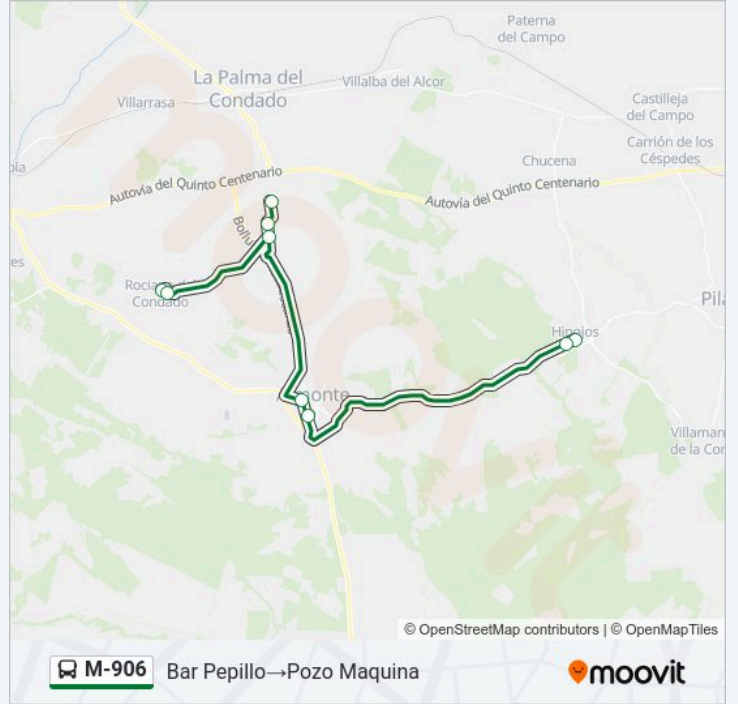

Línea M-906

Esq. De La Fuente Prolongacion→Bar Pepillo

Usa La App

La línea M-906 de autobús (Esq. De La Fuente Prolongacion→Bar Pepillo) tiene 2 rutas. Sus horas de operación los días laborables regulares son:

Paradas: 11

Duración del viaje: 48 min

Resumen de la línea:

Sentido: Bar Pepillo→Pozo Maquina

9 paradas

[VER HORARIO DE LA LÍNEA](#)

- Bar Pepillo
- Calle Del Amparo
- Arropito
- La Piña
- Centro Civico
- Gasolinera
- Apeadero Almonte
- Poliderportivo
- Pozo Maquina

Horario de la línea M-906 de autobús

Bar Pepillo→Pozo Maquina Horario de ruta:

lunes	06:00-08:00
martes	06:00-08:00
miércoles	06:00-08:00
jueves	06:00-08:00
viernes	06:00-08:00
sábado	Sin Servicio
domingo	18:00

Información de la línea M-906 de autobús

Dirección: Bar Pepillo→Pozo Maquina

Paradas: 9

Duración del viaje: 47 min

Resumen de la línea:

Los horarios y mapas de la línea M-906 de autobús están disponibles en un PDF en moovitapp.com. Utiliza Moovit App para ver los horarios de los autobuses en vivo, el horario del tren o el horario del metro y las indicaciones paso a paso para todo el transporte público en Huelva.