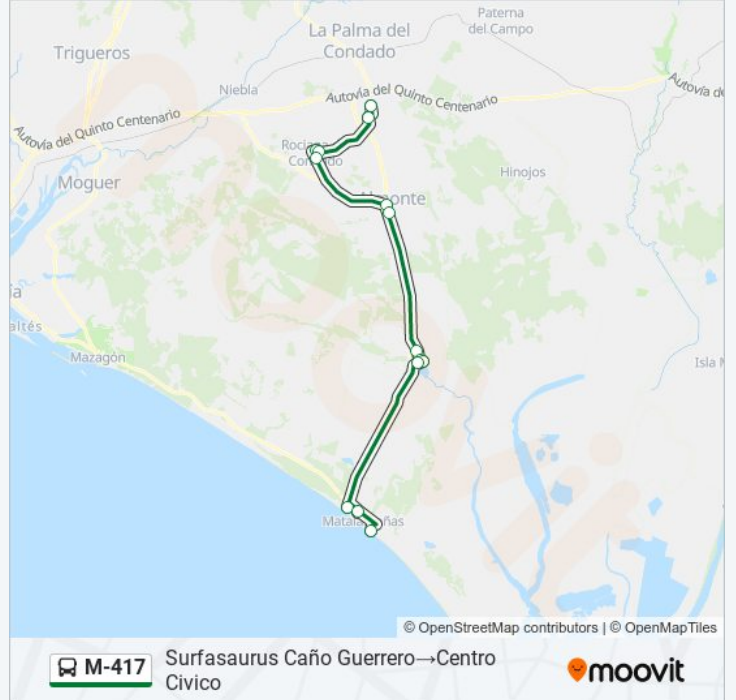

**Horario de la línea M-417 de autobús**

Surfásaurus Caño Guerrero→Centro Civico Horario de ruta:

lunes	Sin Servicio
martes	Sin Servicio
miércoles	Sin Servicio
jueves	Sin Servicio
viernes	Sin Servicio
sábado	06:00 - 19:00
domingo	06:00 - 19:00

**Información de la línea M-417 de autobús**

**Dirección:** Surfásaurus Caño Guerrero→Centro Civico

**Paradas:** 14

**Duración del viaje:** 71 min

**Resumen de la línea:**

Los horarios y mapas de la línea M-417 de autobús están disponibles en un PDF en [moovitapp.com](https://moovitapp.com). Utiliza Moovit App para ver los horarios de los autobuses en vivo, el horario del tren o el horario del metro y las indicaciones paso a paso para todo el transporte público en Huelva.