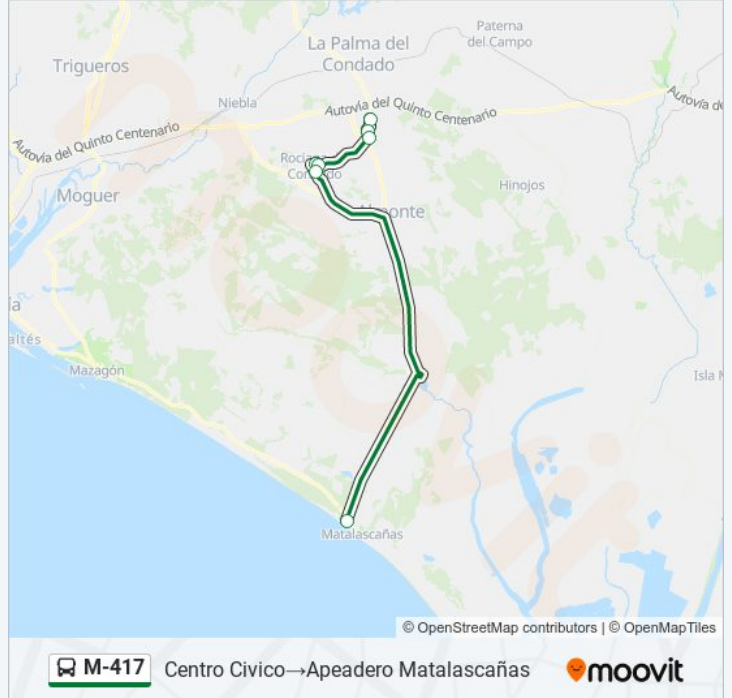

### Sentido: Centro Cívico → Apeadero Matalascañas

7 paradas

[VER HORARIO DE LA LÍNEA](#)

- Centro Cívico
- La Piña
- Arropito
- Calle Del Amparo
- Bar Pepillo
- Principito
- Apeadero Matalascañas

### Horario de la línea M-417 de autobús

Centro Cívico → Apeadero Matalascañas Horario de ruta:

lunes	Sin Servicio
martes	Sin Servicio
miércoles	Sin Servicio
jueves	Sin Servicio
viernes	Sin Servicio
sábado	11:05 - 19:35
domingo	11:05 - 19:35

### Información de la línea M-417 de autobús

**Dirección:** Centro Cívico → Apeadero Matalascañas

**Paradas:** 7

**Duración del viaje:** 60 min

**Resumen de la línea:**

**Sentido: Centro Civico→Surfasaurus Caño Guerrero**