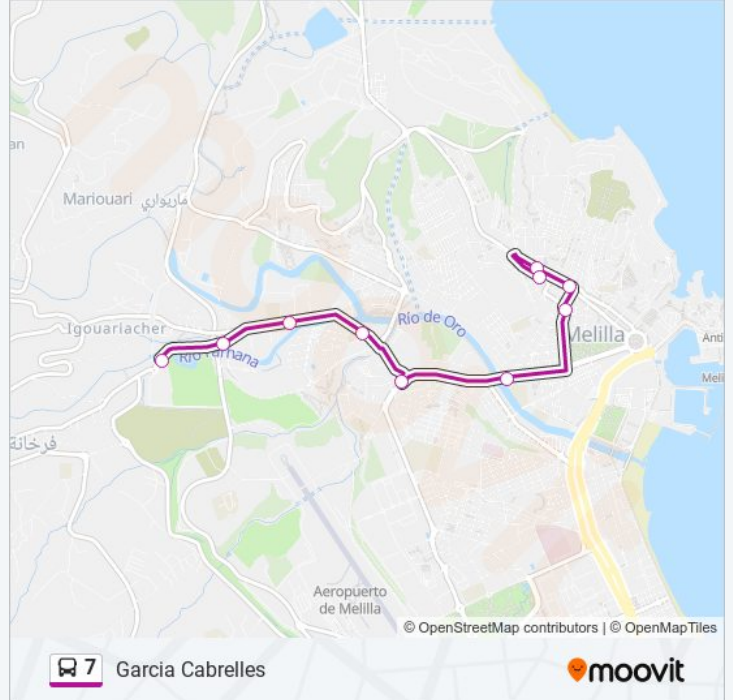

Información de la línea 7 de autobús

Dirección: Farhana

Paradas: 9

Duración del viaje: 8 min

Resumen de la línea:

Sentido: Garcia Cabrelles

10 paradas

[VER HORARIO DE LA LÍNEA](#)

- Frontera De Farhana
- Carretera Farhana, 65
- Carretera Farhana, 78a
- Carretera Farhana, 40a
- Universidad
- I.E.S. Leopoldo Queipo
- Pza. Torres Quevedo
- C/ Gran Capitán 1
- C/ Alférez Sanz
- Mercado Central

Horario de la línea 7 de autobús

Garcia Cabrelles Horario de ruta:

lunes	07:20 - 14:00
martes	07:20 - 14:00
miércoles	07:20 - 14:00
jueves	07:20 - 14:00
viernes	07:20 - 14:00
sábado	Sin Servicio
domingo	Sin Servicio

Información de la línea 7 de autobús

Dirección: Garcia Cabrelles

Paradas: 10

Duración del viaje: 9 min

Resumen de la línea:

Los horarios y mapas de la línea 7 de autobús están disponibles en un PDF en moovitapp.com. Utiliza [Moovit App](#) para ver los horarios de los autobuses en vivo, el horario del tren o el horario del metro y las indicaciones paso a paso para todo el transporte público en Melilla.