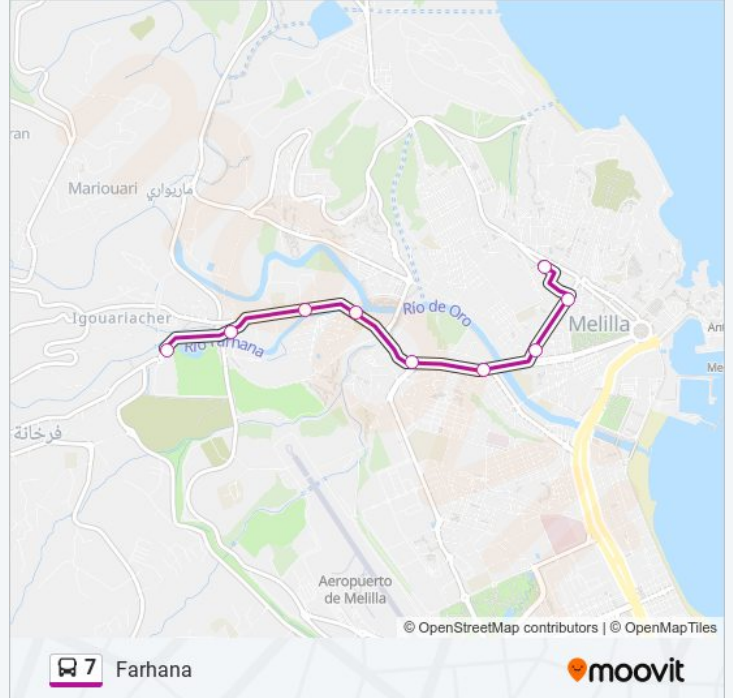

Sentido: Farhana

9 paradas

[VER HORARIO DE LA LÍNEA](#)

Mercado Central

Pza. Torres Quevedo

Avda. R. Católicos - Instituto L.Q.

Pza. Martín De Córdoba

Carretera Farhana, 10

Carretera Farhana - Bº Constitución

Carretera Farhana, 66a

Carretera Farhana - C.E.T.I.

Frontera De Farhana

Horario de la línea 7 de autobús

Farhana Horario de ruta:

lunes	07:00 - 14:20
martes	07:00 - 14:20
miércoles	07:00 - 14:20
jueves	07:00 - 14:20
viernes	07:00 - 14:20
sábado	Sin Servicio
domingo	Sin Servicio

Información de la línea 7 de autobús

Dirección: Farhana

Paradas: 9

Duración del viaje: 8 min

Resumen de la línea:

Sentido: Garcia Cabrelles

10 paradas

[VER HORARIO DE LA LÍNEA](#)

- Frontera De Farhana
- Carretera Farhana, 65
- Carretera Farhana, 78a
- Carretera Farhana, 40a
- Universidad
- I.E.S. Leopoldo Queipo
- Pza. Torres Quevedo
- C/ Gran Capitán 1
- C/ Alférez Sanz
- Mercado Central