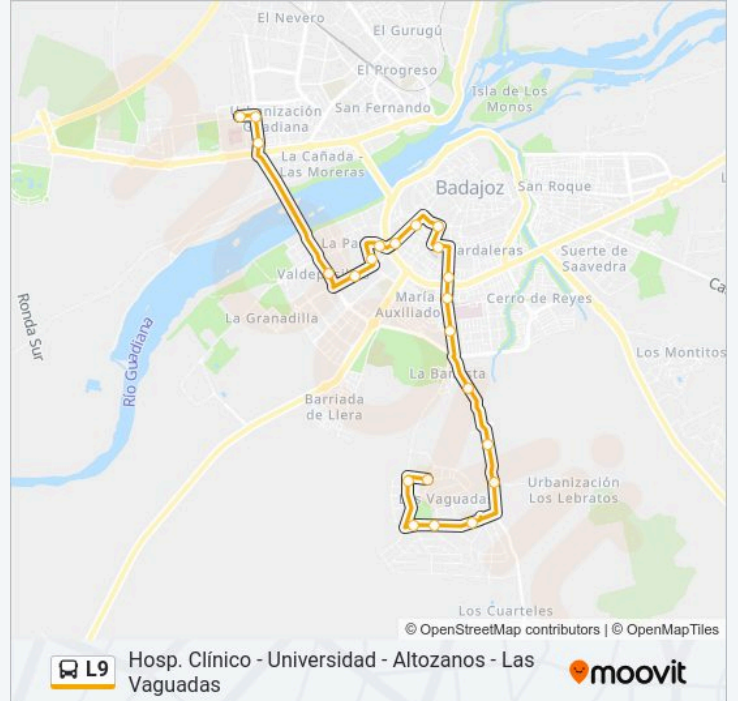

 **Línea L9****Hosp. Clínico - Universidad - Altozanos - Las Vaguadas**

Usa La App

La línea L9 de autobús (Hosp. Clínico - Universidad - Altozanos - Las Vaguadas) tiene 2 rutas. Sus horas de operación los días laborables regulares son:

**Sentido: Pantano De La Serena**

22 paradas

[VER HORARIO DE LA LÍNEA](#)

Facultad De Medicina

Calle Federico Mayor Zaragoza

F. Mayor Zaragoza

Sinforiano Madroñero

J. M. Alcaraz Y Alenda

D. Téllez Lafuente

Ctra. De Valverde

Crta. De Valverde

Ctra. De Valverde

Avda. De Las Vaguadas

Avda. De Las Vaguadas

Avda. De Las Vaguadas

**Horario de la línea L9 de autobús**

Parque De Las Cañadas

Pantano La Serena

**Sentido: Facultad De Medicina**

28 paradas

[VER HORARIO DE LA LÍNEA](#)

Pantano La Serena

Pantano De La Serena

Avenida De Las Vaguadas 40