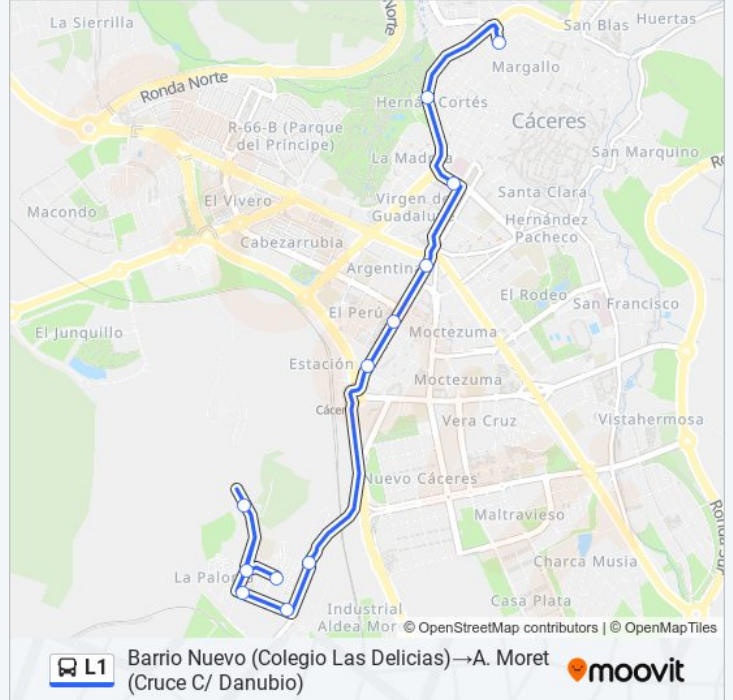

Información de la línea L1 de autobús

Dirección: A. Moret (Cruce C/ Danubio)→Barrio Nuevo (Colegio Las Delicias)

Paradas: 9

Duración del viaje: 13 min

Resumen de la línea:

Sentido: Barrio Nuevo (Colegio Las Delicias)→A. Moret (Cruce C/ Danubio)

12 paradas

[VER HORARIO DE LA LÍNEA](#)

- Barrio Nuevo (Colegio Las Delicias)
- Av. Hernan Cortes (Frente Num38)
- Gral. Primo De Rivera (Frente A Multiples)
- Av. De Alemania, 2
- Av. De Alemania (Parque)
- Av. De Alemania, 54 (Estacion Ff.Cc.)
- Av. Constitucion (Glorieta Del Minero Pares)
- Av. Rio Tiber, 2
- Av. Rio Tiber (Cruce C/ Rodano)
- Rio Rodano (Bda. De La Abundancia)
- Bda. Cerro De Los Pinos
- A. Moret (Cruce C/ Danubio)

Horario de la línea L1 de autobús

Barrio Nuevo (Colegio Las Delicias)→A. Moret (Cruce C/ Danubio) Horario de ruta:

lunes	07:00 - 22:28
martes	07:00 - 22:28
miércoles	07:00 - 22:28
jueves	07:00 - 22:28
viernes	07:00 - 22:28
sábado	07:00 - 22:20
domingo	07:30 - 22:50

Información de la línea L1 de autobús

Dirección: Barrio Nuevo (Colegio Las Delicias)→A. Moret (Cruce C/ Danubio)

Paradas: 12

Duración del viaje: 16 min

Resumen de la línea:

Los horarios y mapas de la línea L1 de autobús están disponibles en un PDF en moovitapp.com. Utiliza [Moovit App](#) para ver los horarios de los autobuses en vivo, el horario del tren o el horario del metro y las indicaciones paso a paso para todo el transporte público en Cáceres.