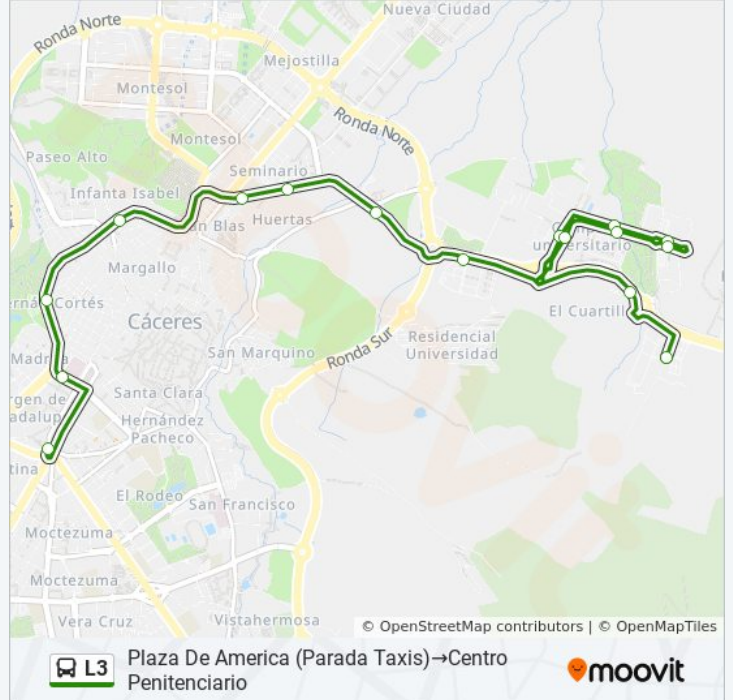

lunes	07:00 - 22:00
martes	07:00 - 22:00
miércoles	07:00 - 22:00
jueves	07:00 - 22:00
viernes	07:00 - 22:00
sábado	07:00 - 22:00
domingo	08:00 - 22:00

Información de la línea L3 de autobús

Dirección: Centro Penitenciario→Plaza De America (Parada Taxis)

Paradas: 15

Duración del viaje: 19 min

Resumen de la línea:

Sentido: Plaza De America (Parada Taxis)→Centro Penitenciario

16 paradas

[VER HORARIO DE LA LÍNEA](#)

- Plaza De America (Parada Taxis)
- General Primo De Rivera (Multiples)
- Av. Hernan Cortes, 36
- Av. Delicias (Fte. Pza. Toros)
- Av. Universidad (Fte. Diocesano)
- Av. Universidad (Gasolinera)
- Av. Universidad (Fte. Empresariales)
- Av. Univesidad (C.Guardia Civil)
- Campus (Fte. A Veterinaria)
- Campus (Politecnica)
- Campus (Derecho)
- Campus (Filosofia Y Letras)
- Campus (Fte. A Politecnica)
- Campus (Veterinaria)
- Av. Universidad (Residencia Asistida)
- Centro Penitenciario

Horario de la línea L3 de autobús

Plaza De America (Parada Taxis)→Centro Penitenciario Horario de ruta:

lunes	07:00 - 22:00
martes	07:00 - 22:00
miércoles	07:00 - 22:00
jueves	07:00 - 22:00
viernes	07:00 - 22:00
sábado	07:00 - 21:00
domingo	07:30 - 21:30

Información de la línea L3 de autobús

Dirección: Plaza De America (Parada Taxis)→Centro Penitenciario

Paradas: 16

Duración del viaje: 23 min

Resumen de la línea:

Los horarios y mapas de la línea L3 de autobús están disponibles en un PDF en moovitapp.com. Utiliza [Moovit App](#) para ver los horarios de los autobuses en vivo, el horario del tren o el horario del metro y las indicaciones paso a paso para todo el transporte público en Cáceres.