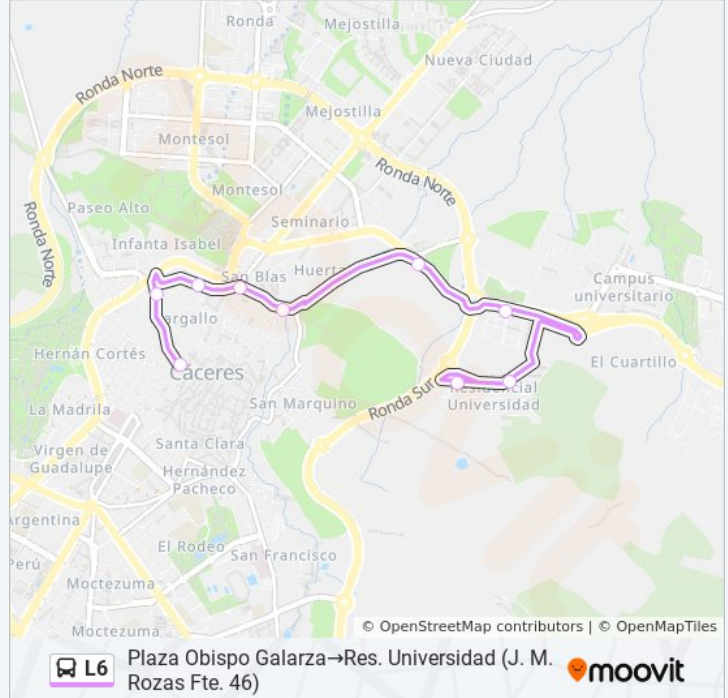

Sentido: Plaza Obispo Galarza→Res. Universidad (J. M. Rozas Fte. 46)

9 paradas

[VER HORARIO DE LA LÍNEA](#)

Plaza Obispo Galarza

Barrio Nuevo (Colegio Las Delicias)

Ceclavin (Frente Num 17)

Ceclavin (Cruce Avda. San Blas)

Puente Vadillo (Cruce Betania)

Av. Universidad (Fte. Empresariales)

Av. Univesidad (C.Guardia Civil)

Juan Manuel Rozas, 10

Res. Universidad (J. M. Rozas Fte. 46)

Horario de la línea L6 de autobús

Plaza Obispo Galarza→Res. Universidad (J. M. Rozas Fte. 46) Horario de ruta:

lunes	07:00 - 21:40
martes	07:00 - 21:40
miércoles	07:00 - 21:40
jueves	07:00 - 21:40
viernes	07:00 - 21:40
sábado	07:00 - 21:40
domingo	07:30 - 22:10

Información de la línea L6 de autobús

Dirección: Plaza Obispo Galarza→Res. Universidad (J. M. Rozas Fte. 46)

Paradas: 9

Duración del viaje: 12 min

Resumen de la línea:

Sentido: Res. Universidad (J. M. Rozas Fte. 46)→Plaza Obispo Galarza

13 paradas

[VER HORARIO DE LA LÍNEA](#)

Res. Universidad (J. M. Rozas Fte. 46)
 Av. Universidad (Universidad Laboral)
 Av. Universidad (Empresariales)
 Ronda Del Puente Vadillo
 Concordia, 30
 La Palacina
 Bum San Marquino
 Fuente Concejo
 Rda. S. Francisco, 4 (Cruce C/Romero Ruiz)
 Pablo Naranjo (Hospital)
 Colon (Cruce Pza Conquistadores)
 Av. Espana, 1
 Plaza Obispo Galarza