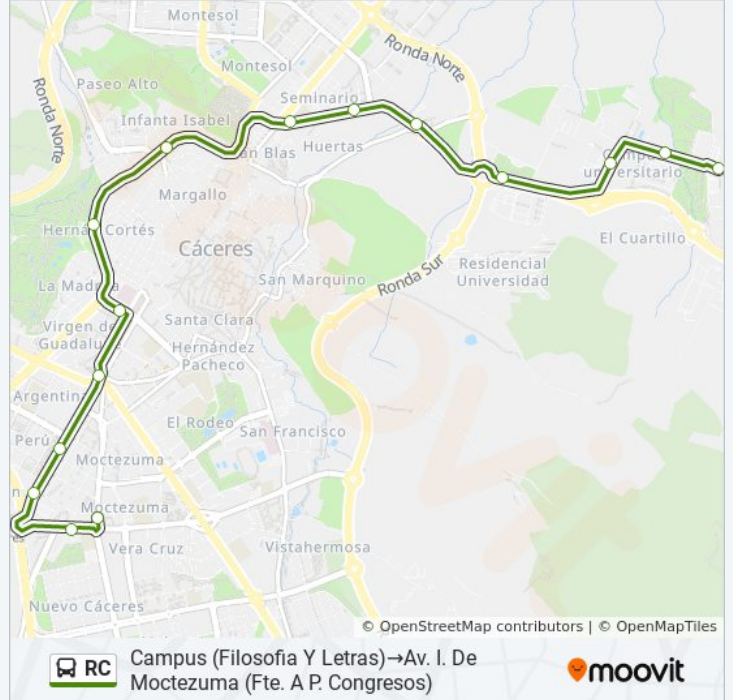

Plaza De America (Cruce Av.Espana Impares)

General Primo De Rivera (Multiples)

Av. Hernan Cortes, 36

Av. Delicias (Fte. Pza. Toros)

Av. Universidad (Fte. Diocesano)

Av. Universidad (Gasolinera)

Av. Universidad (Fte. Empresariales)

Paradas: 15

Duración del viaje: 21 min

Resumen de la línea:

Sentido: Campus (Filosofía Y Letras)→Av. I. De Moctezuma (Fte. A P. Congresos)

15 paradas

[VER HORARIO DE LA LÍNEA](#)

- Campus (Filosofía Y Letras)
- Campus (Fte. A Politecnica)
- Campus (Veterinaria)
- Av. Universidad (Universidad Laboral)
- Av. Universidad (Empresariales)
- Av. Universidad, 25 (Urb. Las Candelas)
- Av. Universidad, 1 (Colegio Diocesano)
- Av. Delicias (Plaza Toros)
- Av. Hernan Cortes (Frente Num38)
- Gral. Primo De Rivera (Frente A Multiples)
- Plaza De America (Parada Taxis)
- Av. De Alemania (Parque)
- Av. De Alemania, 54 (Estacion Ff.Cc.)
- Av. Hispanidad (Subus G.T.)
- Av. I. De Moctezuma (Fte. A P. Congresos)

Información de la línea RC de autobús

Dirección: Campus (Filosofía Y Letras)→Av. I. De Moctezuma (Fte. A P. Congresos)

Paradas: 15

Duración del viaje: 19 min

Resumen de la línea:

Los horarios y mapas de la línea RC de autobús están disponibles en un PDF en moovitapp.com. Utiliza [Moovit App](#) para ver los horarios de los autobuses en vivo, el horario del tren o el horario del metro y las indicaciones paso a paso para todo el transporte público en Cáceres.