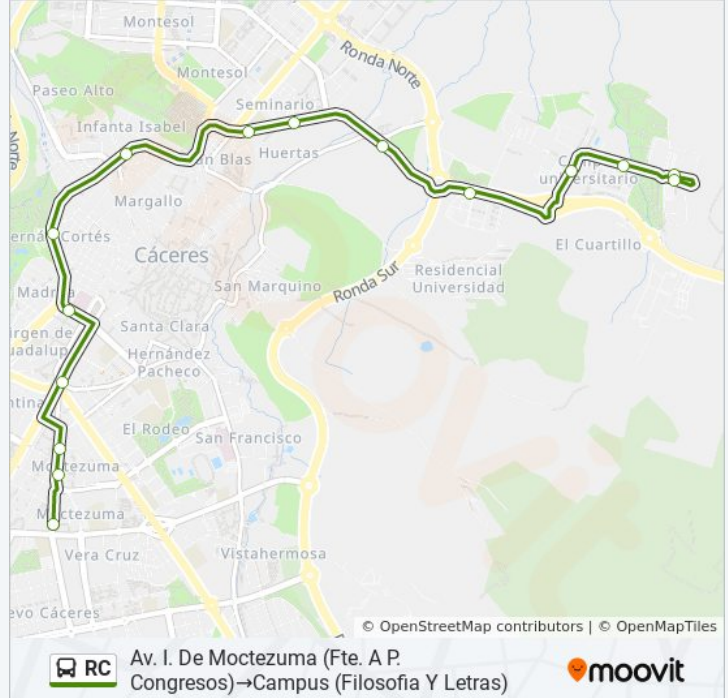

Plaza De America (Cruce Av.Espana Impares)

General Primo De Rivera (Multiples)

Av. Hernan Cortes, 36

Av. Delicias (Fte. Pza. Toros)

Av. Universidad (Fte. Diocesano)

Av. Universidad (Gasolinera)

Av. Universidad (Fte. Empresariales)

lunes	07:45 - 15:24
martes	07:45 - 15:24
miércoles	07:45 - 15:24
jueves	07:45 - 15:24
viernes	07:45 - 15:24
sábado	Sin Servicio
domingo	Sin Servicio

Información de la línea RC de autobús

Dirección: Av. I. De Moctezuma (Fte. A P. Congresos)→Campus (Filosofía Y Letras)

Paradas: 15

Duración del viaje: 21 min

Resumen de la línea:

Sentido: Campus (Filosofía Y Letras)→Av. I. De Moctezuma (Fte. A P. Congresos)

15 paradas

[VER HORARIO DE LA LÍNEA](#)

- Campus (Filosofía Y Letras)
- Campus (Fte. A Politecnica)
- Campus (Veterinaria)
- Av. Universidad (Universidad Laboral)
- Av. Universidad (Empresariales)
- Av. Universidad, 25 (Urb. Las Candelas)
- Av. Universidad, 1 (Colegio Diocesano)
- Av. Delicias (Plaza Toros)
- Av. Hernan Cortes (Frente Num38)
- Gral. Primo De Rivera (Frente A Multiples)
- Plaza De America (Parada Taxis)
- Av. De Alemania (Parque)
- Av. De Alemania, 54 (Estacion Ff.Cc.)
- Av. Hispanidad (Subus G.T.)
- Av. I. De Moctezuma (Fte. A P. Congresos)

Información de la línea RC de autobús

Dirección: Campus (Filosofía Y Letras)→Av. I. De Moctezuma (Fte. A P. Congresos)

Paradas: 15

Duración del viaje: 19 min

Resumen de la línea:

Los horarios y mapas de la línea RC de autobús están disponibles en un PDF en moovitapp.com. Utiliza [Moovit App](#) para ver los horarios de los autobuses en vivo, el horario del tren o el horario del metro y las indicaciones paso a paso para todo el transporte público en Cáceres.