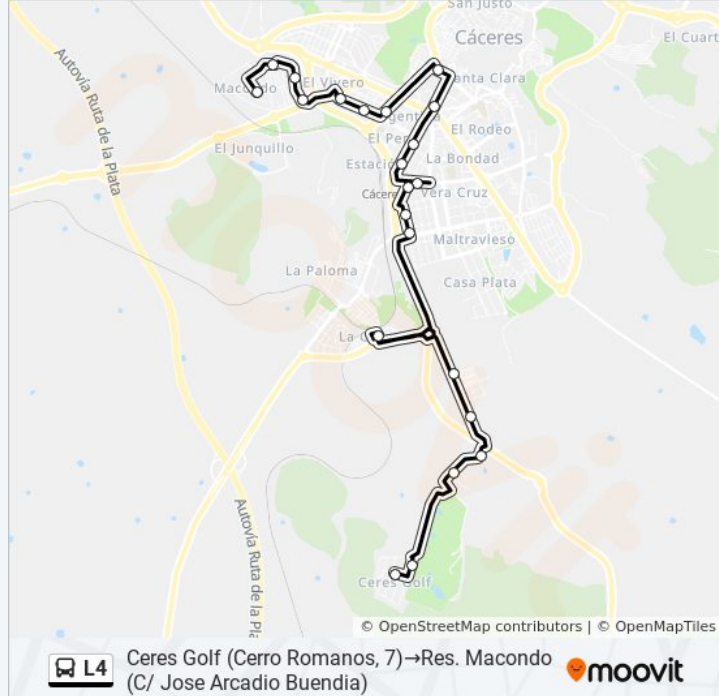

22 paradas

[VER HORARIO DE LA LÍNEA](#)

- Ceres Golf (Cerro Romanos, 7)
- Ceres Golf (Alcor Del Roble, 9)
- Ceres Golf (Calerizo, Frente Num26)
- Urb. Ceres Golf (Vuelta)
- Estacion I.T.V.
- Recinto Ferial
- Urbanizacion La Canada
- San Petersburgo, 25
- San Petersburgo, 9
- Tunez (Estacion De Autobuses)
- Av. Hispanidad (Subus G.T.)
- Av. De Alemania, 45 (Gasolinera)
- Av. De Alemania, 27 (Frente A Parque)
- Plaza De America (Cruce Av.Espana Impares)
- General Primo De Rivera (Multiples)
- Av. Virgen De Guadalupe,38
- Londres (Frente A C.C. Ruta De La Plata)
- Londres (Fte. Colegio Ldos. Reunidos)

Información de la línea L4 de autobús

Dirección: Ceres Golf (Cerro Romanos, 7)→Res. Macondo (C/ Jose Arcadio Buendia)

Paradas: 22

Duración del viaje: 34 min

Resumen de la línea:

Carlos Callejo (Frente N Um 10)

Claudio Rodriguez, 27

Rotonda Jesus Delgado V. (Asoc. Vecinos)

Res. Macondo (C/ Jose Arcadio Buendia)

Sentido: Res. Macondo (C/ Jose Arcadio Buendia)→Ceres Golf (Cerro Romanos, 7)

24 paradas

[VER HORARIO DE LA LÍNEA](#)

Londres (Colegio Ldos. Reunidos)

Londres (C.C. Ruta De La Plata)

Av. Virgen De Guadalupe (C.D. El Peru)

Gral. Primo De Rivera (Frente A Multiples)

Av. De Alemania, 2

Av. De Alemania (Parque)

Av. De Alemania, 54 (Estacion Ff.Cc.)