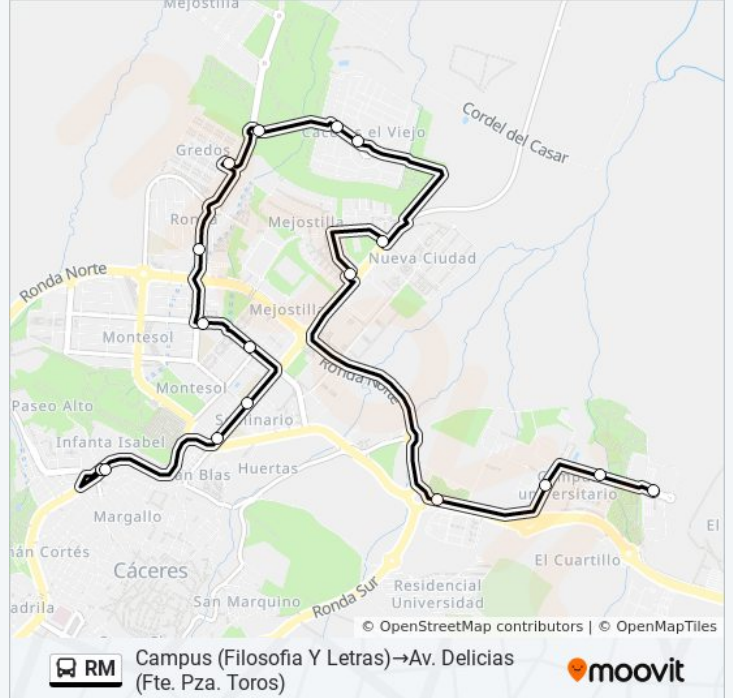

Paradas: 18

Duración del viaje: 30 min

Resumen de la línea:

Sentido: Campus (Filosofía Y Letras)→Av. Delicias (Fte. Pza. Toros)

17 paradas

[VER HORARIO DE LA LÍNEA](#)

- Campus (Filosofía Y Letras)
- Campus (Fte. A Politecnica)
- Campus (Veterinaria)
- Av. Universidad (Universidad Laboral)
- Licenciado Juan Rodriguez Molina, 4
- C/Ocho De Marzo (Fte. Num 11)
- Av. Cuatro Lugares, 32
- Av. Cuatros Lugares Pares (Cruce C/ Tomillos)
- Av. Cuatro Lugares Pares (Cr. Severo Ochoa)
- Juan Jose Narbon (Residencial Gredos)
- Emilio Cardenal Hernandez (Fte. 4)
- C/Arsenio Gallego (Fte. Parking Mercadona)
- Arsenio Gallego (Fte. Centro De Salud)
- Av. Heroes De Baler, 23
- Av. Heroes De Baler, 5
- Av. Delicias (Plaza Toros)
- Av. Delicias (Fte. Pza. Toros)

Horario de la línea RM de autobús

Campus (Filosofía Y Letras)→Av. Delicias (Fte. Pza. Toros) Horario de ruta:

lunes	13:30 - 15:30
martes	13:30 - 15:30
miércoles	13:30 - 15:30
jueves	13:30 - 15:30
viernes	13:30 - 15:30
sábado	Sin Servicio
domingo	Sin Servicio

Información de la línea RM de autobús

Dirección: Campus (Filosofía Y Letras)→Av. Delicias (Fte. Pza. Toros)

Paradas: 17

Duración del viaje: 30 min

Resumen de la línea:

Sentido: Campus (Filosofía Y Letras)→Av. Delicias (Fte. Pza. Toros)

9 paradas

[VER HORARIO DE LA LÍNEA](#)

- Campus (Filosofía Y Letras)
- Campus (Fte. A Politecnica)
- Campus (Veterinaria)
- Av. Universidad (Universidad Laboral)
- Av. Universidad (Empresariales)
- Av. Universidad, 25 (Urb. Las Candelas)
- Av. Universidad, 1 (Colegio Diocesano)
- Av. Delicias (Plaza Toros)
- Av. Delicias (Fte. Pza. Toros)