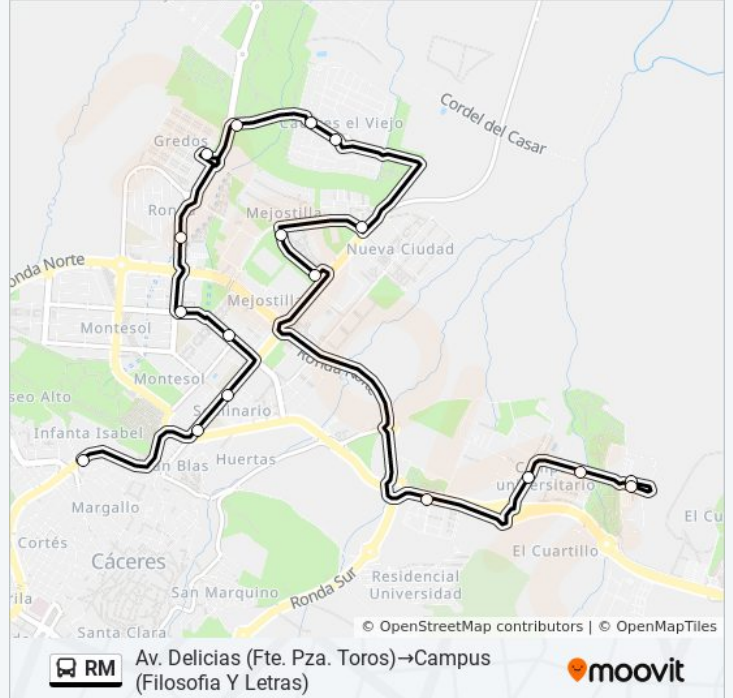

lunes	07:30 - 15:20
martes	07:30 - 15:20
miércoles	07:30 - 15:20
jueves	07:30 - 15:20
viernes	07:30 - 15:20
sábado	Sin Servicio
domingo	Sin Servicio

Información de la línea RM de autobús

Dirección: Av. Delicias (Fte. Pza. Toros)→Campus (Filosofía Y Letras)

Paradas: 18

Duración del viaje: 30 min

Resumen de la línea:

Sentido: Campus (Filosofía Y Letras)→Av. Delicias (Fte. Pza. Toros)

17 paradas

[VER HORARIO DE LA LÍNEA](#)

- Campus (Filosofía Y Letras)
- Campus (Fte. A Politecnica)
- Campus (Veterinaria)
- Av. Universidad (Universidad Laboral)
- Licenciado Juan Rodriguez Molina, 4
- C/Ocho De Marzo (Fte. Num 11)
- Av. Cuatro Lugares, 32
- Av. Cuatros Lugares Pares (Cruce C/ Tomillos)
- Av. Cuatro Lugares Pares (Cr. Severo Ochoa)
- Juan Jose Narbon (Residencial Gredos)
- Emilio Cardenal Hernandez (Fte. 4)
- C/Arsenio Gallego (Fte. Parking Mercadona)
- Arsenio Gallego (Fte. Centro De Salud)
- Av. Heroes De Baler, 23
- Av. Heroes De Baler, 5
- Av. Delicias (Plaza Toros)
- Av. Delicias (Fte. Pza. Toros)

Información de la línea RM de autobús

Dirección: Campus (Filosofía Y Letras)→Av. Delicias (Fte. Pza. Toros)

Paradas: 17

Duración del viaje: 30 min

Resumen de la línea:

Sentido: Campus (Filosofía Y Letras)→Av. Delicias (Fte. Pza. Toros)