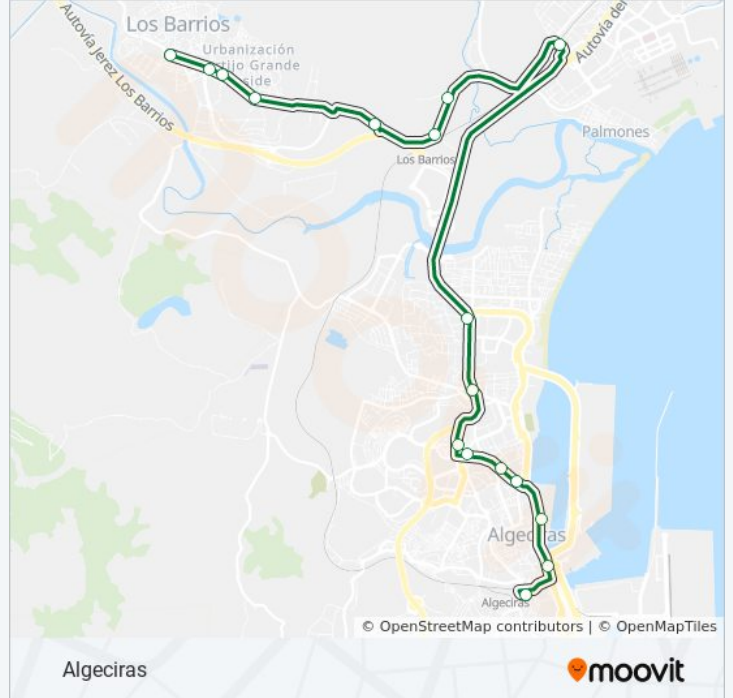

M-112

[Ver En Modo Sitio Web](#)

La línea M-112 de autobús () tiene 2 rutas. Sus horas de operación los días laborables regulares son:

(1) a : 7:30 - 16:30(2) a : 14:00 - 20:00

Usa la aplicación Moovit para encontrar la parada de la línea M-112 de autobús más cercana y descubre cuándo llega la próxima línea M-112 de autobús

**Sentido:**

17 paradas

[VER HORARIO DE LA LÍNEA](#)

Apeadero Los Barrios  
Rotonda Del Toro  
Oficina Información Turística  
Urb. Cortijo Grande  
Los Canarios  
Puente Romano I  
Puente Romano II  
Urb. Ciudad Jardín  
Hotel Alborán  
La Granja N-340  
Urb. Las Colinas  
Delegación Hacienda  
Corpus Christi  
El Corte Ingles  
Audiencia V  
Terminal Bus Urbano  
Estación San Bernardo

**Sentido:**

16 paradas

[VER HORARIO DE LA LÍNEA](#)

Estación San Bernardo

Terminal Bus Urbano V

Audiencia V

Corpus Christi V

Delegación Hacienda V

Hoyo Los Caballos

Cuartel Militar

Cruce Rinconillo

Urb. Ciudad Jardín V

Puente Romano II V

Puente Romano I V

Los Canarias V

Urb. Cortijo Grande V