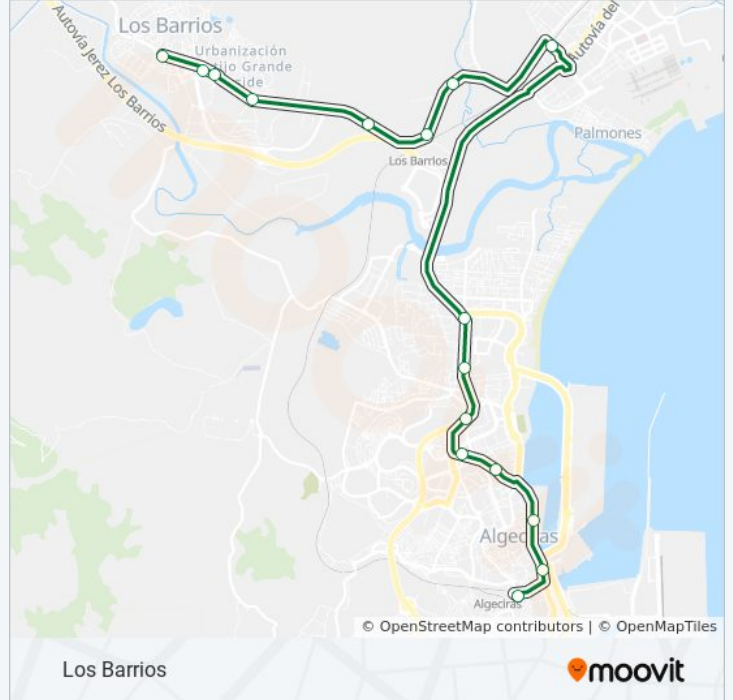

Los horarios y mapas de la línea M-112 de autobús están disponibles en un PDF en moovitapp.com. Utiliza [Moovit App](#) para ver los horarios de los autobuses en vivo, el horario del tren o el horario del metro y las indicaciones paso a paso para todo el transporte público en Campo de Gibraltar.

[Acerca de Moovit](#) • [Soluciones MaaS](#) • [Países incluidos](#) • [Comunidad de Moovitors](#)

© 2023 Moovit - Todos los Derechos Reservados

Mira los tiempos de llegada en tiempo real