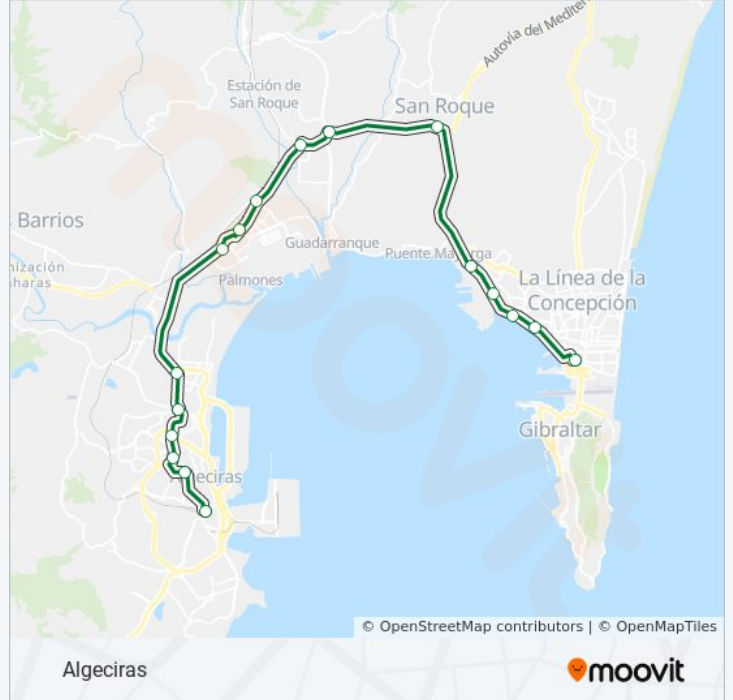

Sentido:

19 paradas

[VER HORARIO DE LA LÍNEA](#)

Estación San Bernardo

Plaza Andalucía V

La Charca

Hoyo Los Caballos

Cuartel Militar

Duración del viaje: 45 min

Resumen de la línea:

Sentido:

17 paradas

[VER HORARIO DE LA LÍNEA](#)

- Estación La Línea
- Mondéjar V
- La Colonia V
- Campamento La Guita V
- Campamento Centro V
- Cruce El Toril V
- Miraflores
- Cruce Taraguillas
- Mancomunidad
- Los Cortijillos
- Cruce Carrefour V
- Hotel Alborán
- La Granja N-340
- Urb. Las Colinas
- La Charca
- Plaza Andalucía V
- Estación San Bernardo

Dirección:

Paradas: 17

Duración del viaje: 45 min

Resumen de la línea:

Los horarios y mapas de la línea M-120 de autobús están disponibles en un PDF en moovitapp.com. Utiliza [Moovit App](#) para ver los horarios de los autobuses en vivo, el horario del tren o el horario del metro y las indicaciones paso a paso para todo el transporte público en Campo de Gibraltar.