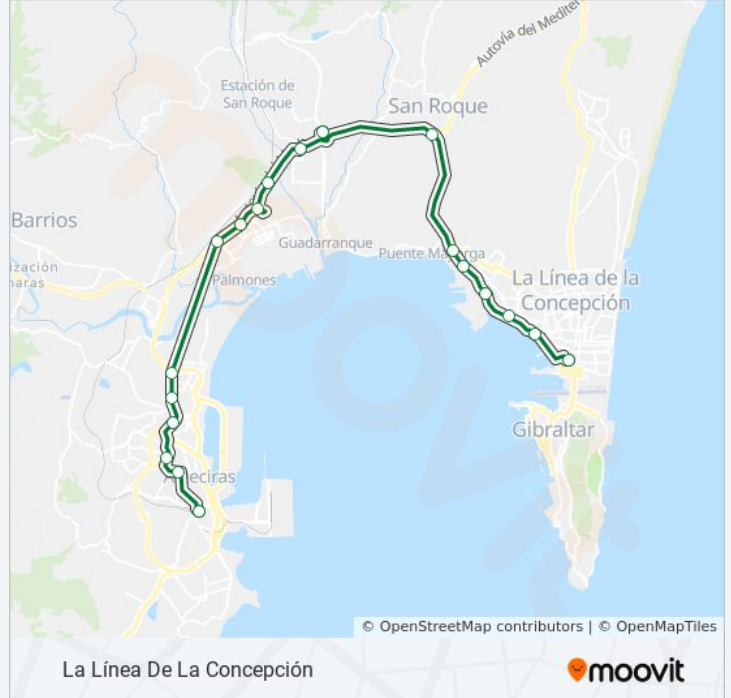

Sentido:

19 paradas

[VER HORARIO DE LA LÍNEA](#)

Estación San Bernardo

Plaza Andalucía V

La Charca

Hoyo Los Caballos

Cuartel Militar

Cruce Pte. Mayorga

Campamento Centro

Campamento La Guita

La Colonia

Mondéjar

Estación La Línea

Horario de la línea M-120 de autobús

Horario de ruta:

Duración del viaje: 45 min

Resumen de la línea:

Sentido:

17 paradas

[VER HORARIO DE LA LÍNEA](#)

- Estación La Línea
- Mondéjar V
- La Colonia V
- Campamento La Guita V
- Campamento Centro V
- Cruce El Toril V
- Miraflores
- Cruce Taraguillas
- Mancomunidad
- Los Cortijillos
- Cruce Carrefour V
- Hotel Alborán
- La Granja N-340
- Urb. Las Colinas
- La Charca
- Plaza Andalucía V
- Estación San Bernardo