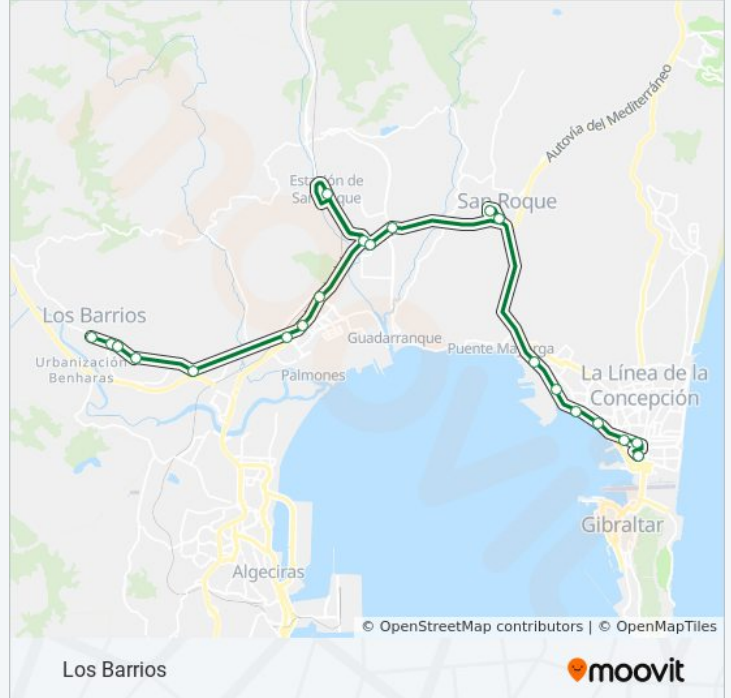

Sentido:

22 paradas

[VER HORARIO DE LA LÍNEA](#)

Apeadero Los Barrios
Rotonda Del Toro
Oficina Información Turística
Urb. Cortijo Grande
Los Canarios
Puente Romano I
Puente Romano II
Urb. Ciudad Jardín
Los Cortijillos V
Ugc Cine Cité
Hotel Guadacorte
Bar La Redonda
Estación De San Roque
Miraflores
Alameda
Campamento Centro
Campamento La Guita
La Colonia
Mondéjar
Los Navegantes
Ayuntamiento La Línea

Estación La Línea

Sentido:

21 paradas

[VER HORARIO DE LA LÍNEA](#)

Estación La Línea

Ayuntamiento La Línea V

Los Navegantes V

Mondéjar V

La Colonia V

Campamento La Guita V

Campamento Centro V

Alameda

Polideportivo

Miraflores

Bar La Redonda

Estación De San Roque V

Duración del viaje: 183 min

Resumen de la línea:

Oficina Información Turística V

Rotonda Del Toro V

Apeadero Los Barrios

Los horarios y mapas de la línea M-121 de autobús están disponibles en un PDF en moovitapp.com. Utiliza [Moovit App](#) para ver los horarios de los autobuses en vivo, el horario del tren o el horario del metro y las indicaciones paso a paso para todo el transporte público en Campo de Gibraltar.