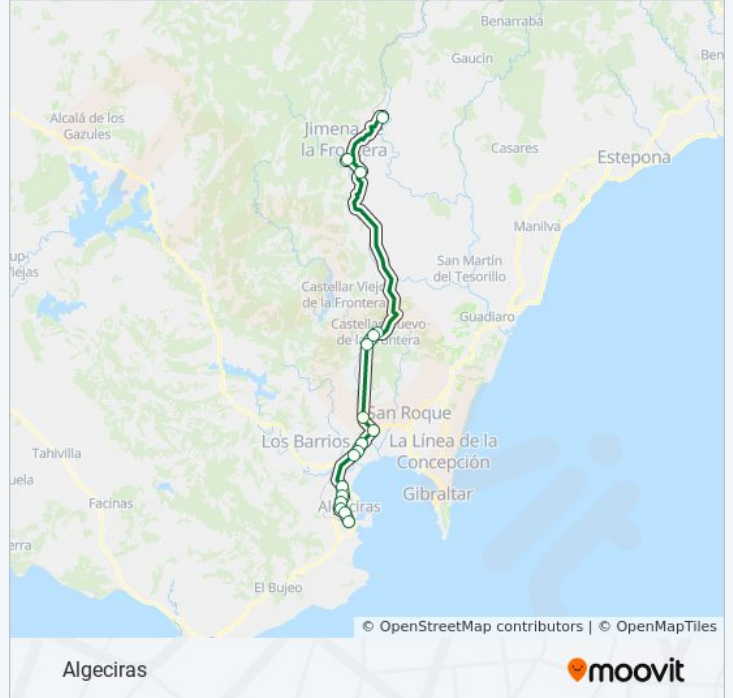

Urb. Las Colinas

La Charca V

Plaza Andalucía

Estación San Bernardo

Horario de la línea M-170 de autobús

Horario de ruta:

| | |
|-----------|--------------|
| lunes | 8:30 - 18:00 |
| martes | 8:30 - 18:00 |
| miércoles | 8:30 - 18:00 |
| jueves | 8:30 - 18:00 |
| viernes | 8:30 - 18:00 |
| sábado | Sin Servicio |
| domingo | Sin Servicio |

Información de la línea M-170 de autobús**Dirección:****Paradas:** 17**Duración del viaje:** 70 min**Resumen de la línea:**

Sentido:

19 paradas

[VER HORARIO DE LA LÍNEA](#)

Estación San Bernardo

Plaza Andalucía V