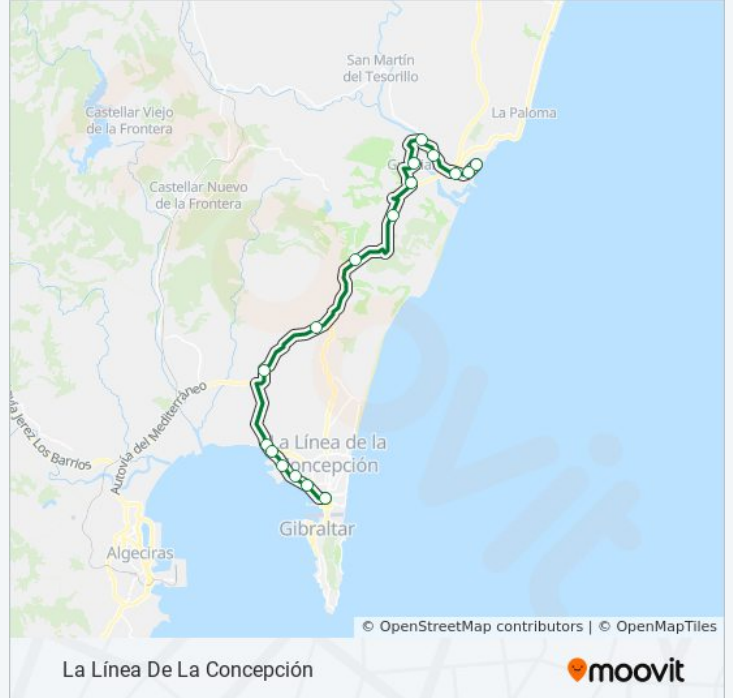

 M-240[Ver En Modo Sitio Web](#)

La línea M-240 de autobús () tiene 2 rutas. Sus horas de operación los días laborables regulares son:

(1) a : 7:22 - 20:54(2) a : 6:45 - 20:15

Usa la aplicación Moovit para encontrar la parada de la línea M-240 de autobús más cercana y descubre cuándo llega la próxima línea M-240 de autobús

**Sentido:**

17 paradas

[VER HORARIO DE LA LÍNEA](#)

Torreguadiaro  
Las Camelias  
Montilla  
San Enrique  
Cruce Guadiaro  
Guadiaro  
Pueblo Nuevo Guadiaro  
Sotogrande Alto  
San Roque Club  
Casino San Roque  
Cuatro Vientos  
Cruce Pte. Mayorga  
Campamento Centro  
Campamento La Guita  
La Colonia  
Mondéjar  
Estación La Línea

### Sentido:

17 paradas

[VER HORARIO DE LA LÍNEA](#)

Estación La Línea

Mondéjar V

La Colonia V

Campamento La Guita V

Campamento Centro V

San Enrique V

Montilla V

Las Camelias V

Torreguadiaro V