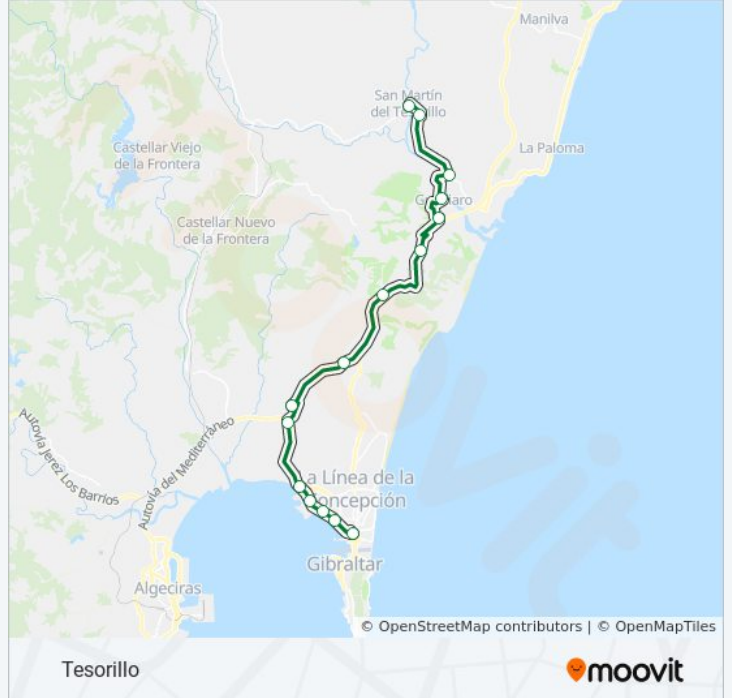

**Sentido:**

15 paradas

[VER HORARIO DE LA LÍNEA](#)

Estación La Línea

Mondéjar

La Colonia

Campamento La Guita

Campamento Centro

Secadero

Tesorillo

**Horario de la línea M-271 de autobús**

Horario de ruta:

|           |              |
|-----------|--------------|
| lunes     | 6:15 - 15:30 |
| martes    | 6:15 - 15:30 |
| miércoles | 6:15 - 15:30 |
| jueves    | 6:15 - 15:30 |
| viernes   | 6:15 - 15:30 |
| sábado    | Sin Servicio |
| domingo   | Sin Servicio |

**Información de la línea M-271 de autobús**

**Dirección:**

**Paradas:** 15

**Duración del viaje:** 45 min

**Resumen de la línea:**

**Sentido:**

13 paradas

[VER HORARIO DE LA LÍNEA](#)

- Tesorillo
- Secadero V
- Guadiaro V
- Pueblo Nuevo Guadiaro V
- Sotogrande Alto V
- San Roque Club V
- Casino San Roque V
- Cuatro Vientos
- Campamento Centro V
- Campamento La Guita V
- La Colonia V
- Mondéjar V
- Estación La Línea