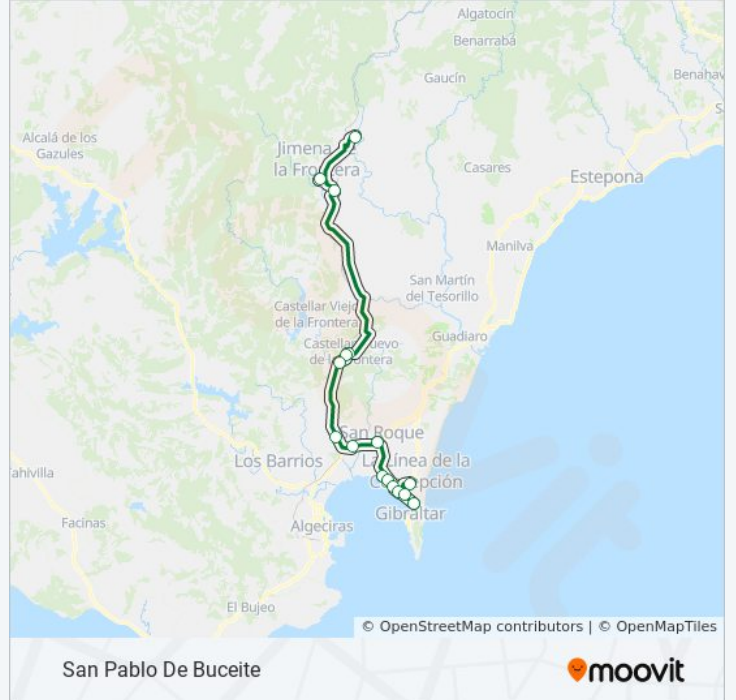

- Estación La Línea
- Mondéjar V
- Hospital La Línea
- La Colonia V
- Campamento La Guita V
- Campamento Centro V
- Puente Mayorga
- Alameda
- Miraflores
- Estación De San Roque V
- La Almoraima V
- Castellar Avda. Las Rosas
- Castellar Avda. Adelfas V
- Estación Jimena V
- Jimena
- San Pablo

**Dirección:**

**Paradas:** 16

**Duración del viaje:** 90 min

**Resumen de la línea:**

Los horarios y mapas de la línea M-272 de autobús están disponibles en un PDF en [moovitapp.com](https://moovitapp.com). Utiliza [Moovit App](#) para ver los horarios de los autobuses en vivo, el horario del tren o el horario del metro y las indicaciones paso a paso para todo el transporte público en Campo de Gibraltar.