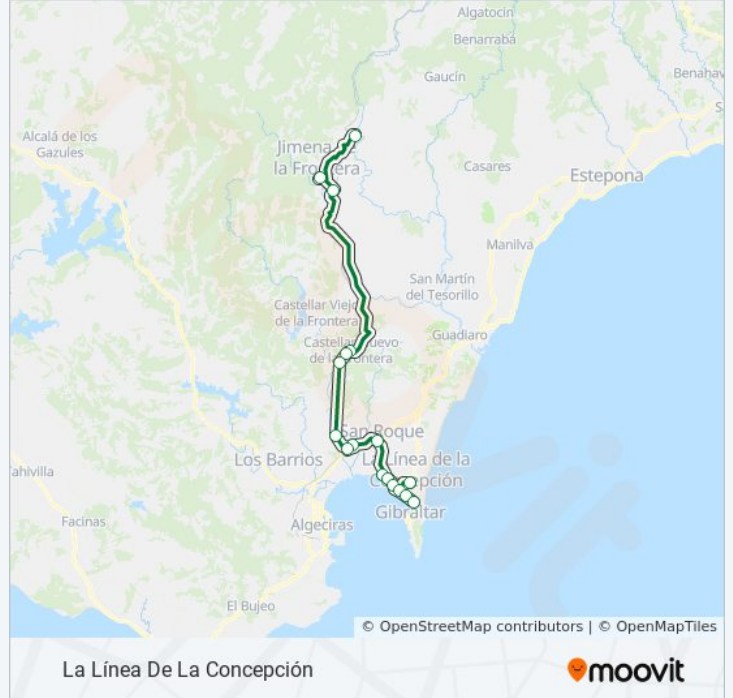

La Almoraima

Estación De San Roque

Bar La Redonda

Miraflores

Alameda

Puente Mayorga

Campamento Centro

Campamento La Guita

La Colonia

Hospital La Línea

Mondéjar

Estación La Línea

**Horario de la línea M-272 de autobús**

Horario de ruta:

lunes	6:30 - 16:30
martes	6:30 - 16:30
miércoles	6:30 - 16:30
jueves	6:30 - 16:30
viernes	6:30 - 16:30
sábado	Sin Servicio
domingo	Sin Servicio

**Información de la línea M-272 de autobús**

**Dirección:**

**Paradas:** 17

**Duración del viaje:** 90 min

**Resumen de la línea:**

**Sentido:**

16 paradas

[VER HORARIO DE LA LÍNEA](#)

- Estación La Línea
- Mondéjar V
- Hospital La Línea
- La Colonia V
- Campamento La Guita V
- Campamento Centro V
- Puente Mayorga
- Alameda
- Miraflores
- Estación De San Roque V
- La Almoraima V
- Castellar Avda. Las Rosas
- Castellar Avda. Adelfas V
- Estación Jimena V
- Jimena
- San Pablo