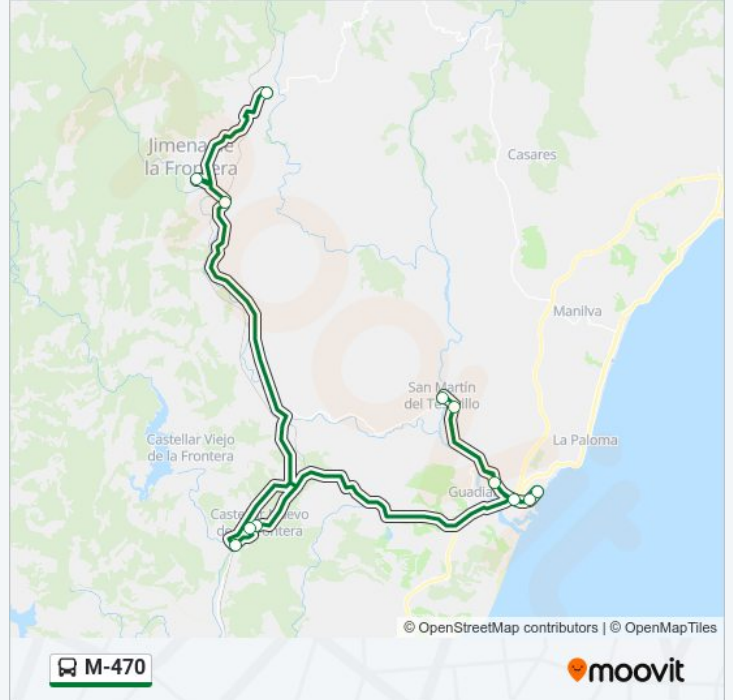

Sentido:

13 paradas

[VER HORARIO DE LA LÍNEA](#)

Torreguadiaro V

San Enrique De Guadiaro (A-2102)

El Secadero (A-2102)

Tesorillo

Torreguadiaro

Dirección:

Paradas: 13

Duración del viaje: 105 min

Resumen de la línea:

Los horarios y mapas de la línea M-470 de autobús están disponibles en un PDF en moovitapp.com. Utiliza [Moovit App](#) para ver los horarios de los autobuses en vivo, el horario del tren o el horario del metro y las indicaciones paso a paso para todo el transporte público en Campo de Gibraltar.