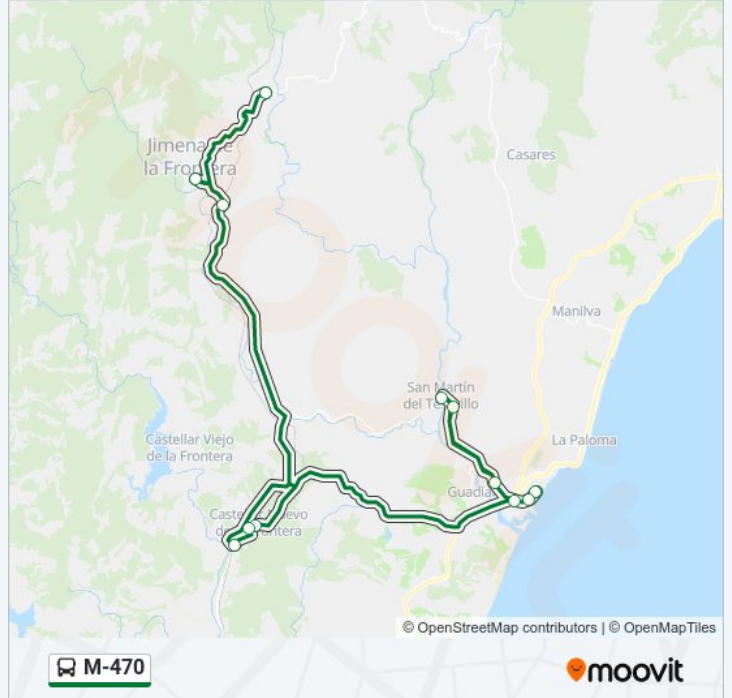

 M-470

Usa La App

La línea M-470 de autobús () tiene 2 rutas. Sus horas de operación los días laborables regulares son:

(1) a : 10:00(2) a : 19:00

Usa la aplicación Moovit para encontrar la parada de la línea M-470 de autobús más cercana y descubre cuándo llega la próxima línea M-470 de autobús

Sentido:

13 paradas

[VER HORARIO DE LA LÍNEA](#)

San Pablo De Buceite (A-405)

Jimena

Los Ángeles - Estación Jimena

Las Adelfas - Mercado

Las Rosas - Pabellón Deportivo

La Almoraima - Estación De Tren

E. S. Montilla - Cruce Paintball

Las Camelias

Torreguadiaro

Tesorillo

El Secadero (A-2102)

San Enrique De Guadiaro (A-2102)

Torreguadiaro V

Sentido:

13 paradas

[VER HORARIO DE LA LÍNEA](#)

Torreguadiaro V

San Enrique De Guadiaro (A-2102)

El Secadero (A-2102)

Tesorillo

Torreguadiaro