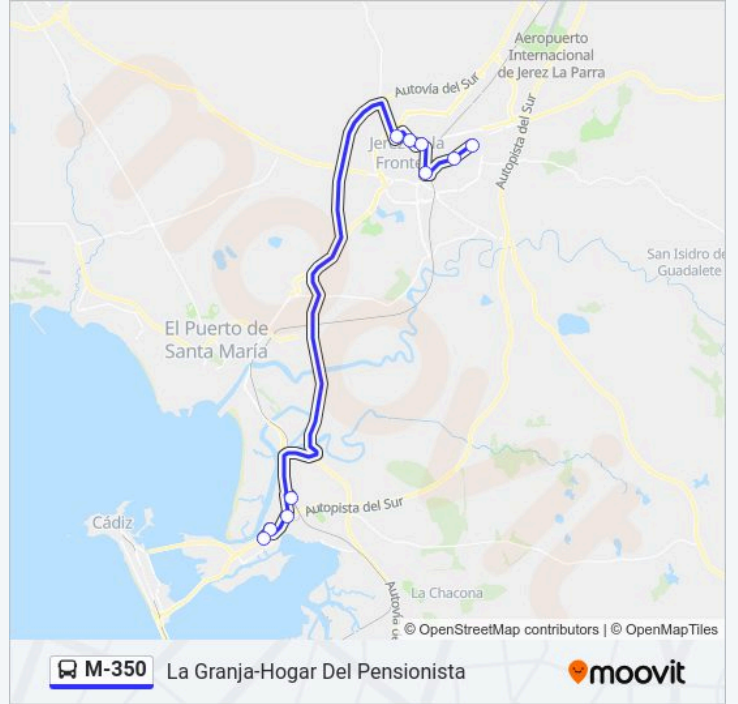

Campus-C. Educación

Campus-Ciencias

Escuela Ingeniería

Las Aletas

Avda M Álvarez Beigbeder

Parque Juan Carlos Durán (La Unión)

Plaza Del Caballo

Avda. Ntra. Sra. de La Paz

Torres Blancas

La Granja-Hogar Del Pensionista

Horario de la línea M-350 de autobús

La Granja-Hogar Del Pensionista Horario de ruta:

lunes	14:10 - 14:40
martes	14:10 - 14:40
miércoles	14:10 - 14:40
jueves	14:10 - 14:40
viernes	14:10 - 14:40
sábado	Sin Servicio
domingo	Sin Servicio

Información de la línea M-350 de autobús

Dirección: La Granja-Hogar Del Pensionista

Paradas: 10

Duración del viaje: 53 min

Resumen de la línea:

Los horarios y mapas de la línea M-350 de autobús están disponibles en un PDF en moovitapp.com. Utiliza Moovit App para ver los horarios de los autobuses en vivo, el horario del tren o el horario del metro y las indicaciones paso a paso para todo el transporte público en Bahía de Cádiz.