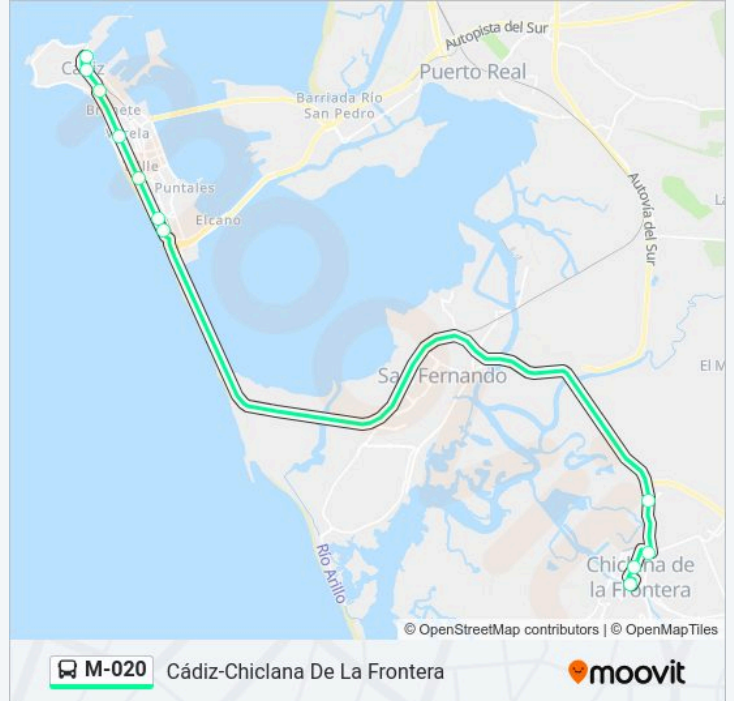

Línea M-020

Cádiz-Chiclana De La Frontera

Usa La App

La línea M-020 de autobús (Cádiz-Chiclana De La Frontera) tiene 2 rutas. Sus horas de operación los días laborables regulares son:

(1) a Plaza de España: 06:30-00:00(2) a Río Iro: 06:15-23:15

Usa la aplicación Moovit para encontrar la parada de la línea M-020 de autobús más cercana y descubre cuándo llega la próxima línea M-020 de autobús

Sentido: Plaza de España

11 paradas

[VER HORARIO DE LA LÍNEA](#)

Audiencia Provincial

Avda. Del Puerto

Plaza de España

Horario de la línea M-020 de autobús

Plaza de España Horario de ruta:

| | |
|-----------|-------------|
| lunes | 06:30-00:00 |
| martes | 06:30-00:00 |
| miércoles | 06:30-00:00 |
| jueves | 06:30-00:00 |
| viernes | 06:30-00:00 |
| sábado | 07:30-23:00 |
| domingo | 07:30-00:00 |

Información de la línea M-020 de autobús**Dirección:** Plaza de España**Paradas:** 11**Duración del viaje:** 36 min**Resumen de la línea:**

Sentido: Río Iro

10 paradas

[VER HORARIO DE LA LÍNEA](#)

- Plaza de España
- Avda. Del Puerto-Edif. Trocadero
- Puertas De Tierra (Cádiz)
- Plaza Asdrúbal
- Hospital Puerta Del Mar
- Telegrafía Sin Hilos
- Pinar de Los Franceses
- Los Esteros
- Avda. Del Comercio - Bolas Goletas (Chiclana)
- Río Iro