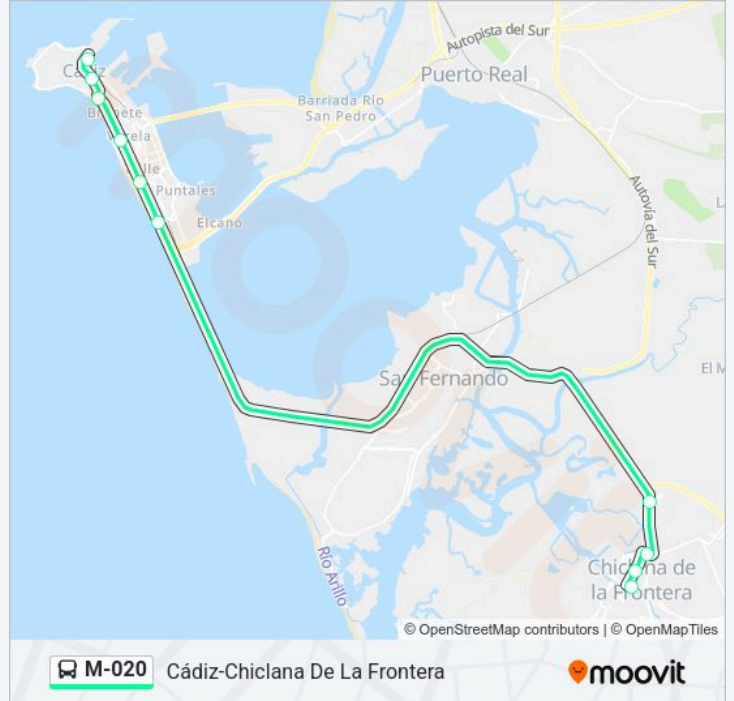

Línea M-020

Cádiz-Chiclana De La Frontera

Usa La App

La línea M-020 de autobús (Cádiz-Chiclana De La Frontera) tiene 2 rutas. Sus horas de operación los días laborables regulares son:

(1) a Plaza de España: 06:30-00:00(2) a Río Iro: 06:15-23:15

Información de la línea M-020 de autobús**Dirección:** Plaza de España**Paradas:** 11**Duración del viaje:** 36 min**Resumen de la línea:**

Sentido: Río Iro

10 paradas

[VER HORARIO DE LA LÍNEA](#)

- Plaza de España
- Avda. Del Puerto-Edif. Trocadero
- Puertas De Tierra (Cádiz)
- Plaza Asdrúbal
- Hospital Puerta Del Mar
- Telegrafía Sin Hilos
- Pinar de Los Franceses
- Los Esteros
- Avda. Del Comercio - Bolas Goletas (Chiclana)
- Río Iro

Horario de la línea M-020 de autobús

Río Iro Horario de ruta:

| | |
|-----------|-------------|
| lunes | 06:15-23:15 |
| martes | 06:15-23:15 |
| miércoles | 06:15-23:15 |
| jueves | 06:15-23:15 |
| viernes | 06:15-23:15 |
| sábado | 06:45-23:15 |
| domingo | 06:45-22:15 |

Información de la línea M-020 de autobús

Dirección: Río Iro

Paradas: 10

Duración del viaje: 43 min

Resumen de la línea:

Los horarios y mapas de la línea M-020 de autobús están disponibles en un PDF en moovitapp.com. Utiliza Moovit App para ver los horarios de los autobuses en vivo, el horario del tren o el horario del metro y las indicaciones paso a paso para todo el transporte público en Bahía de Cádiz.