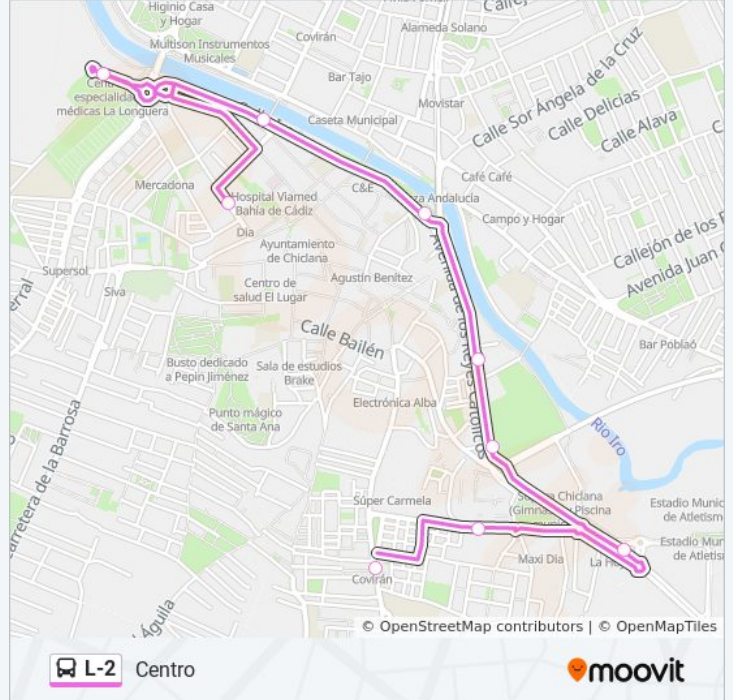

Sentido: Centro

9 paradas

[VER HORARIO DE LA LÍNEA](#)

Fuente Amarga

Av. de La Musica (Chiclana)

Huerta Mata

Pabellón

El Pilar

Plaza España

Calle Iro (Chiclana)

C.P.E. La Longuera (Chiclana)

La Plaza - Caraza

Horario de la línea L-2 de autobús

Centro Horario de ruta:

lunes	8:00 - 21:00
martes	8:00 - 21:00
miércoles	8:00 - 21:00
jueves	8:00 - 21:00
viernes	8:00 - 21:00
sábado	8:00 - 21:00
domingo	9:00 - 13:00

Información de la línea L-2 de autobús**Dirección:** Centro**Paradas:** 9**Duración del viaje:** 8 min**Resumen de la línea:**

Sentido: Fuente Amarga

10 paradas

[VER HORARIO DE LA LÍNEA](#)

La Plaza - Caraza

Información de la línea L-2 de autobús

Dirección: Fuente Amarga

Paradas: 10

Duración del viaje: 6 min

Resumen de la línea:

Los horarios y mapas de la línea L-2 de autobús están disponibles en un PDF en moovitapp.com. Utiliza [Moovit App](#) para ver los horarios de los autobuses en vivo, el horario del tren o el horario del metro y las indicaciones paso a paso para todo el transporte público en Bahía de Cádiz.