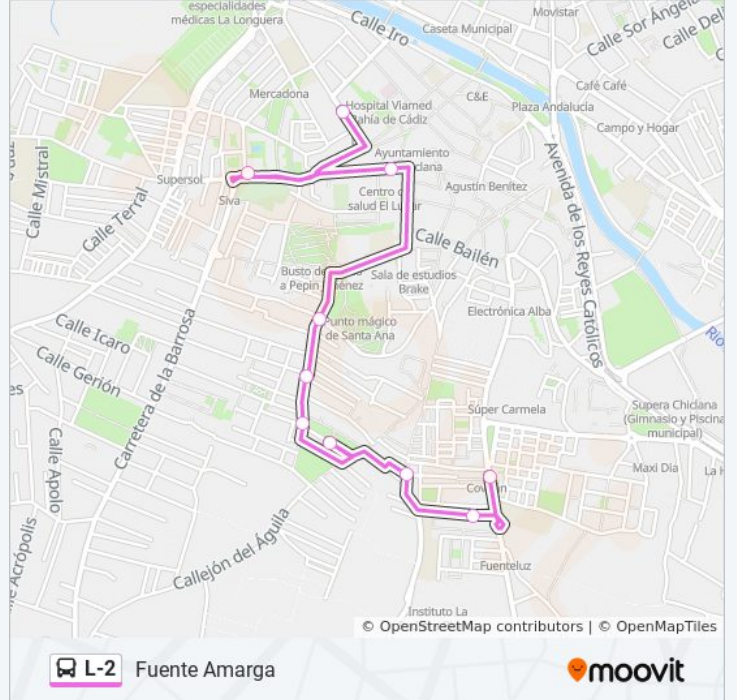

Sentido: Centro

9 paradas

[VER HORARIO DE LA LÍNEA](#)

Fuente Amarga

Av. de La Musica (Chiclana)

Huerta Mata

Pabellón

El Pilar

Información de la línea L-2 de autobús**Dirección:** Centro**Paradas:** 9**Duración del viaje:** 8 min**Resumen de la línea:**

Sentido: Fuente Amarga

10 paradas

[VER HORARIO DE LA LÍNEA](#)

La Plaza - Caraza

Fuente Amarga

Horario de la línea L-2 de autobús

Fuente Amarga Horario de ruta:

lunes	8:10 - 20:40
martes	8:10 - 20:40
miércoles	8:10 - 20:40
jueves	8:10 - 20:40
viernes	8:10 - 20:40
sábado	8:10 - 20:40
domingo	9:40 - 13:40

Información de la línea L-2 de autobús

Dirección: Fuente Amarga

Paradas: 10

Duración del viaje: 6 min

Resumen de la línea:

Los horarios y mapas de la línea L-2 de autobús están disponibles en un PDF en moovitapp.com. Utiliza [Moovit App](#) para ver los horarios de los autobuses en vivo, el horario del tren o el horario del metro y las indicaciones paso a paso para todo el transporte público en Bahía de Cádiz.