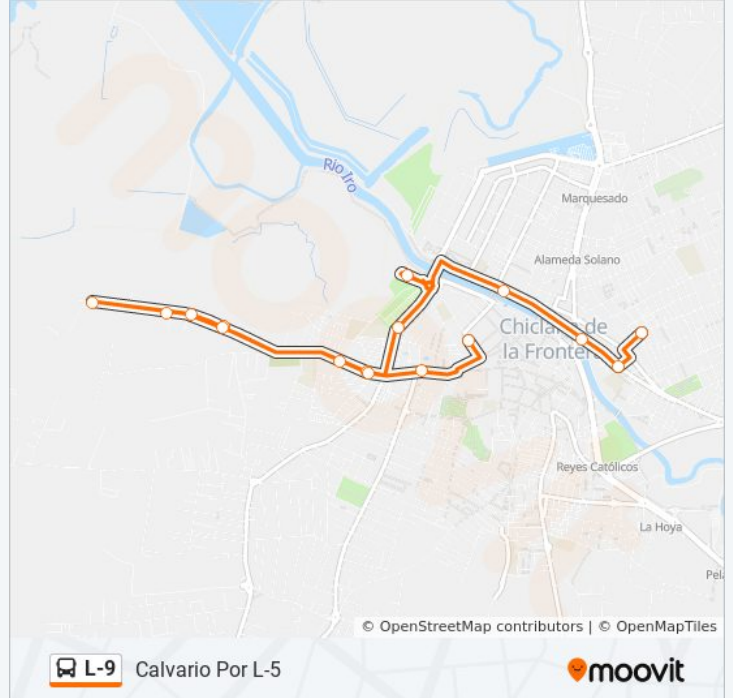

Información de la línea L-9 de autobús

Dirección: Calvario Por L-5

Paradas: 16

Duración del viaje: 15 min

Resumen de la línea:

Sentido: Centro - Plaza

16 paradas

[VER HORARIO DE LA LÍNEA](#)

- Los Barrancos (Chiclana)
- Pago Los Niños (Chiclana)
- Los Llanos (Chiclana)
- Venta Tocino (Chiclana)
- Pago Los Llanos (Chiclana)
- Venta Tocino (Chiclana)
- C/ Andorra
- Mérida (Chiclana)
- Pb. Rosario (Chiclana)
- León (Chiclana)
- Ubrique (Chiclana)
- Murcia (Chiclana)
- Ancha (Chiclana)
- Plaza Andalucía (Chiclana)
- Plaza España
- La Plaza - Caraza

Información de la línea L-9 de autobús

Dirección: Centro - Plaza Por L-5

Paradas: 23

Duración del viaje: 28 min

Resumen de la línea:

Avenida de La Libertad (Chiclana)

Bar Libertad (Chiclana)

Plaza Andalucía (Chiclana)

Plaza España

La Plaza - Caraza

Sentido: Los Barrancos

28 paradas

[VER HORARIO DE LA LÍNEA](#)

La Plaza - Caraza

Los Naranjos

El Copo (Chiclana)