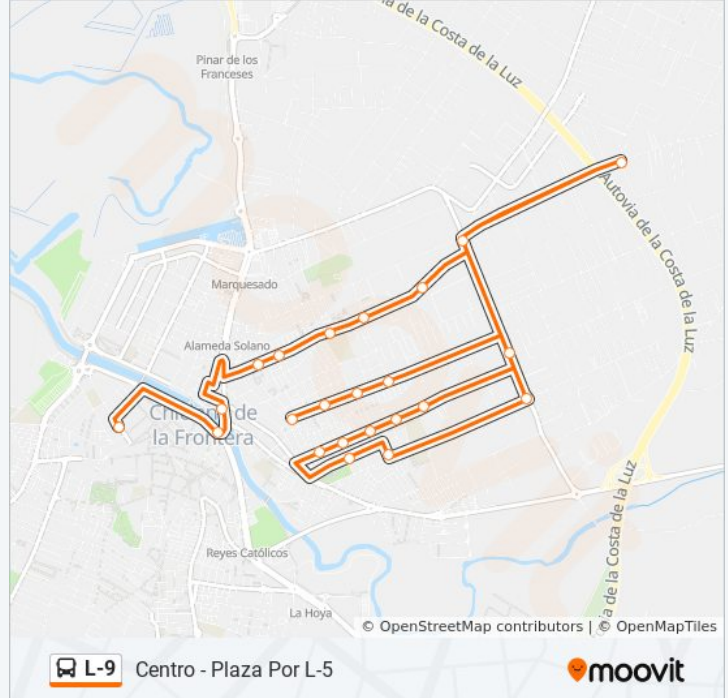

- Los Barrancos (Chiclana)
- Pago Los Niños (Chiclana)
- Los Llanos (Chiclana)
- Venta Tocino (Chiclana)
- Pago Los Llanos (Chiclana)
- Venta Tocino (Chiclana)
- C/ Andorra
- Mérida (Chiclana)
- Pb. Rosario (Chiclana)
- León (Chiclana)
- Ubrique (Chiclana)
- Murcia (Chiclana)
- Ancha (Chiclana)
- Plaza Andalucía (Chiclana)
- Plaza España
- La Plaza - Caraza

Información de la línea L-9 de autobús

Dirección: Centro - Plaza Por L-5

Paradas: 23

Duración del viaje: 28 min

Resumen de la línea:

Avenida de La Libertad (Chiclana)

Bar Libertad (Chiclana)

Plaza Andalucía (Chiclana)

Plaza España

La Plaza - Caraza

Sentido: Los Barrancos

28 paradas

[VER HORARIO DE LA LÍNEA](#)

La Plaza - Caraza

Los Naranjos

El Copo (Chiclana)