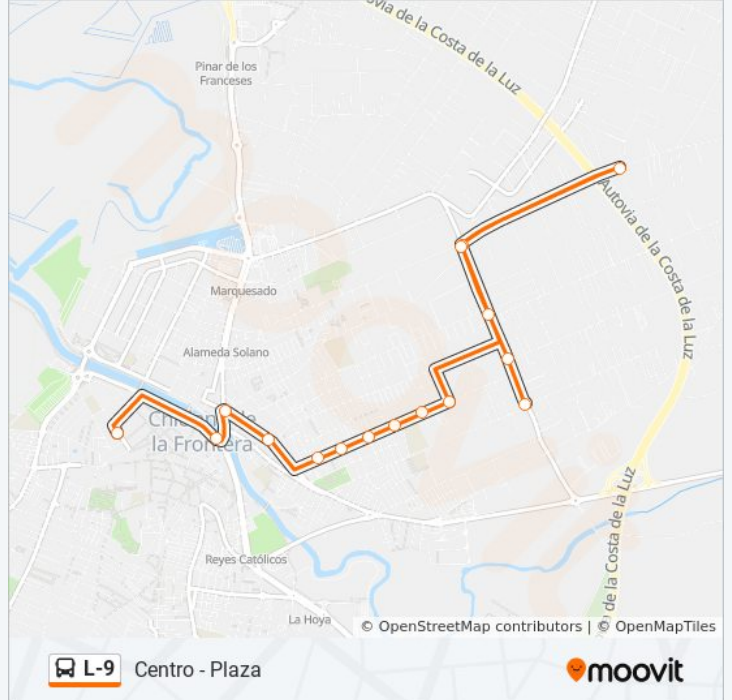

- Los Barrancos (Chiclana)
- Pago Los Niños (Chiclana)
- Los Llanos (Chiclana)
- Venta Tocino (Chiclana)
- Pago Los Llanos (Chiclana)
- Venta Tocino (Chiclana)
- C/ Andorra
- Mérida (Chiclana)
- Pb. Rosario (Chiclana)
- León (Chiclana)
- Ubrique (Chiclana)
- Murcia (Chiclana)
- Ancha (Chiclana)
- Plaza Andalucía (Chiclana)
- Plaza España
- La Plaza - Caraza

Información de la línea L-9 de autobús

Dirección: Centro - Plaza

Paradas: 16

Duración del viaje: 16 min

Resumen de la línea:

Sentido: Centro - Plaza Por L-5

23 paradas

[VER HORARIO DE LA LÍNEA](#)

Información de la línea L-9 de autobús

Dirección: Centro - Plaza Por L-5

Paradas: 23

Duración del viaje: 28 min

Resumen de la línea:

Avenida de La Libertad (Chiclana)

Bar Libertad (Chiclana)

Plaza Andalucía (Chiclana)

Plaza España

La Plaza - Caraza

Sentido: Los Barrancos

28 paradas

[VER HORARIO DE LA LÍNEA](#)

La Plaza - Caraza

Los Naranjos

El Copo (Chiclana)