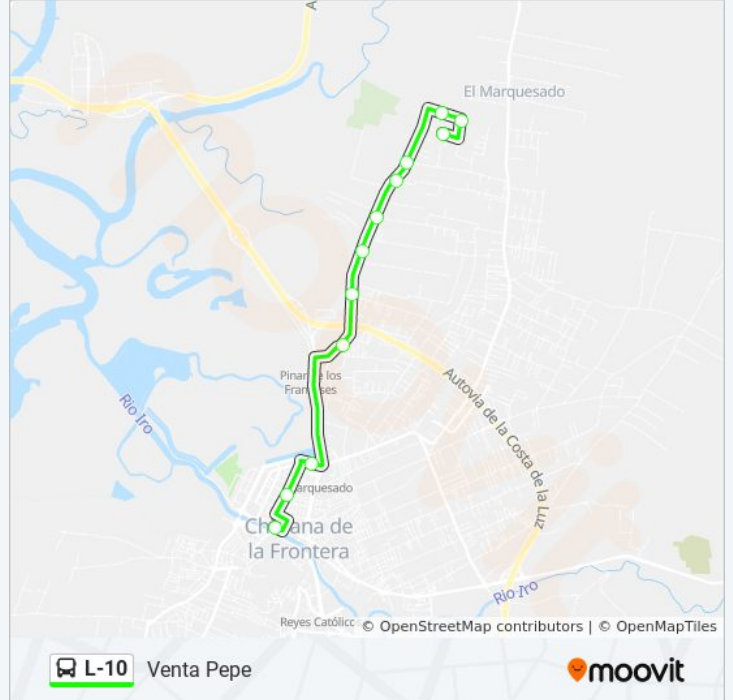

Intercambiador Río Iro

Usa La App

La línea L-10 de autobús (Intercambiador Río Iro) tiene 2 rutas. Sus horas de operación los días laborables regulares son:

(1) a Intercambiador Río Iro: 10:10 - 19:10(2) a Venta Pepe: 10:00 - 19:00

Usa la aplicación Moovit para encontrar la parada de la línea L-10 de autobús más cercana y descubre cuándo llega la próxima línea L-10 de autobús

Sentido: Intercambiador Río Iro

15 paradas

[VER HORARIO DE LA LÍNEA](#)

Información de la línea L-10 de autobús**Dirección:** Intercambiador Río Iro**Paradas:** 15**Duración del viaje:** 12 min**Resumen de la línea:**

Sentido: Venta Pepe

12 paradas

[VER HORARIO DE LA LÍNEA](#)

Información de la línea L-10 de autobús

Dirección: Venta Pepe

Paradas: 12

Duración del viaje: 14 min

Resumen de la línea:

Los horarios y mapas de la línea L-10 de autobús están disponibles en un PDF en moovitapp.com. Utiliza [Moovit App](#) para ver los horarios de los autobuses en vivo, el horario del tren o el horario del metro y las indicaciones paso a paso para todo el transporte público en Bahía de Cádiz.