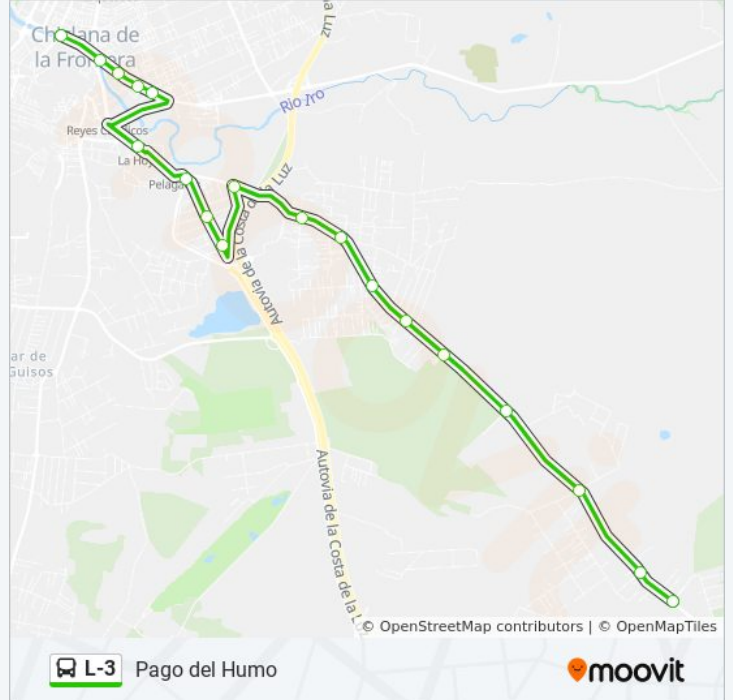

Pago del Humo

Usa La App

La línea L-3 de autobús (Pago del Humo) tiene 2 rutas. Sus horas de operación los días laborables regulares son:
(1) a Centro - Rio Iro: 7:20 - 20:20(2) a Pago Del Humo: 7:00 - 20:00

Información de la línea L-3 de autobús

Dirección: Centro - Rio Iro

Paradas: 19

Duración del viaje: 21 min

Resumen de la línea:

Sentido: Pago Del Humo

19 paradas

[VER HORARIO DE LA LÍNEA](#)

Venta La Raya (Chiclana)

Calle Larga (Chiclana)

Horario de la línea L-3 de autobús

Pago Del Humo Horario de ruta:

lunes	7:00 - 20:00
martes	7:00 - 20:00
miércoles	7:00 - 20:00
jueves	7:00 - 20:00
viernes	7:00 - 20:00
sábado	7:00 - 20:00
domingo	7:00 - 20:00

Información de la línea L-3 de autobús

Dirección: Pago Del Humo

Paradas: 19

Duración del viaje: 20 min

Resumen de la línea:

Los horarios y mapas de la línea L-3 de autobús están disponibles en un PDF en moovitapp.com. Utiliza [Moovit App](#) para ver los horarios de los autobuses en vivo, el horario del tren o el horario del metro y las indicaciones paso a paso para todo el transporte público en Bahía de Cádiz.