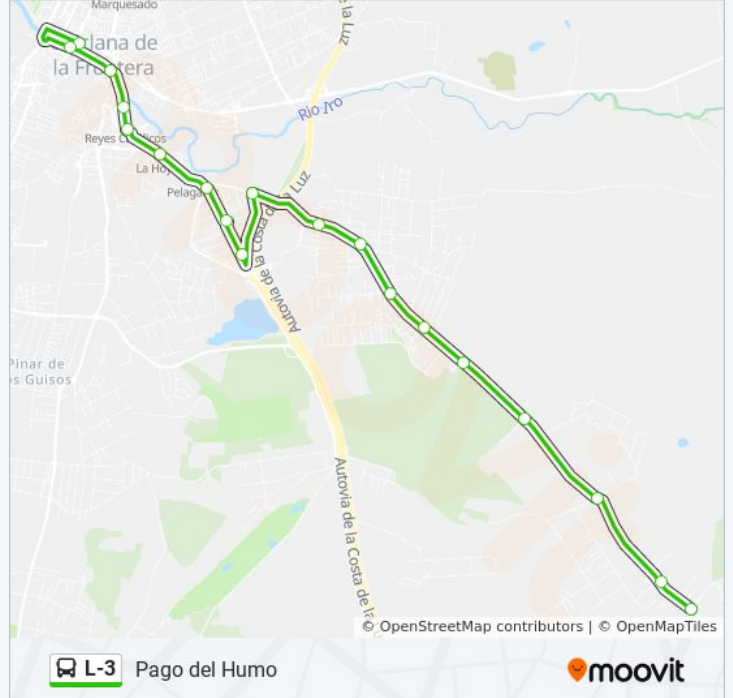

Usa la aplicación Moovit para encontrar la parada de la línea L-3 de autobús más cercana y descubre cuándo llega la próxima línea L-3 de autobús

Sentido: Centro - Rio Iro

19 paradas

[VER HORARIO DE LA LÍNEA](#)

Horario de la línea L-3 de autobús

Centro - Rio Iro Horario de ruta:

lunes	7:20 - 20:20
martes	7:20 - 20:20
miércoles	7:20 - 20:20
jueves	7:20 - 20:20
viernes	7:20 - 20:20
sábado	7:20 - 20:20
domingo	7:20 - 20:20

Información de la línea L-3 de autobús

Dirección: Centro - Rio Iro

Paradas: 19

Duración del viaje: 21 min

Resumen de la línea:

Sentido: Pago Del Humo

19 paradas

[VER HORARIO DE LA LÍNEA](#)

Venta La Raya (Chiclana)

Calle Larga (Chiclana)

Horario de la línea L-3 de autobús

Pago Del Humo Horario de ruta:

lunes	7:00 - 20:00
martes	7:00 - 20:00
miércoles	7:00 - 20:00
jueves	7:00 - 20:00
viernes	7:00 - 20:00
sábado	7:00 - 20:00
domingo	7:00 - 20:00