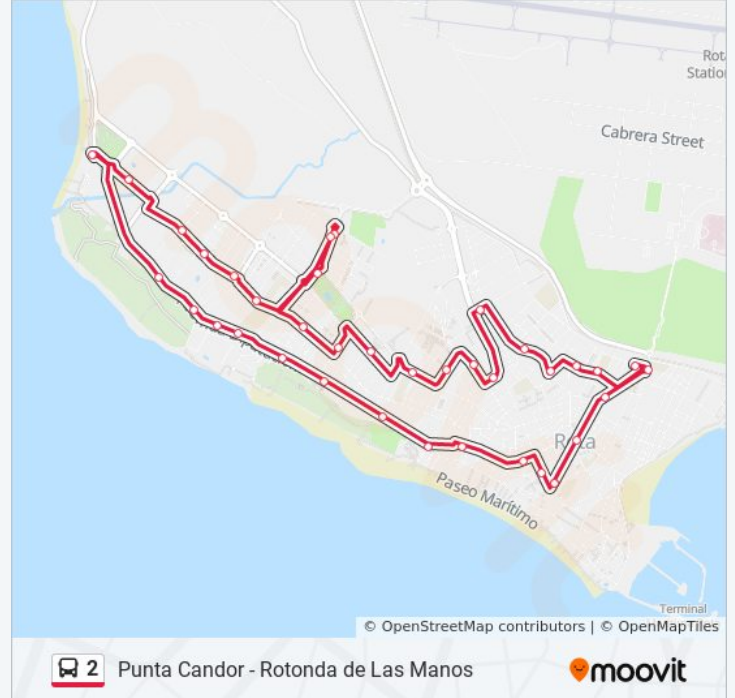

Avenida de América - Pz. Reyes Magos

Avda. Libertad (Rota)

Avda. Bajo Guadalquivir (Rota)

Bulevar Bahía de Cádiz (Rota)

Avda. Valdecarretas (Rota)

Avda. de Europa - Salesianas

República Filipina

Avda. de Los Toreros

Avenida Principes De España X

Parque Laguna Del Moral

Avda. de La Pepa 1

Avda. de La Pepa 2

Horario de la línea 2 de autobús

Punta Candor - Rotonda de Las Manos Horario de ruta:

| | |
|-----------|--------------|
| lunes | 7:30 - 21:30 |
| martes | 7:30 - 21:30 |
| miércoles | 7:30 - 21:30 |
| jueves | 7:30 - 21:30 |
| viernes | 7:30 - 21:30 |
| sábado | 8:30 - 20:30 |
| domingo | 8:30 - 20:30 |

Información de la línea 2 de autobús

Dirección: Punta Candor - Rotonda de Las Manos

Paradas: 38

Duración del viaje: 30 min

Resumen de la línea:

les Arroyo Hondo

Ecos Del Rocío

Rotonda de La Tintilla (Rota) 59

Jardín Botánico (Rota) 67

La Forestal

Virgen Del Mar (Rota)

Centro de La Mujer (Rota)

Edificio Jara (Gasolinera)

Avda. M^o Aux. - C/ Huelva (Rota)

Avda. San Fernando - Centro Urbano (Rota)

Los horarios y mapas de la línea 2 de autobús están disponibles en un PDF en moovitapp.com. Utiliza [Moovit App](#) para ver los horarios de los autobuses en vivo, el horario del tren o el horario del metro y las indicaciones paso a paso para todo el transporte público en Bahía de Cádiz.