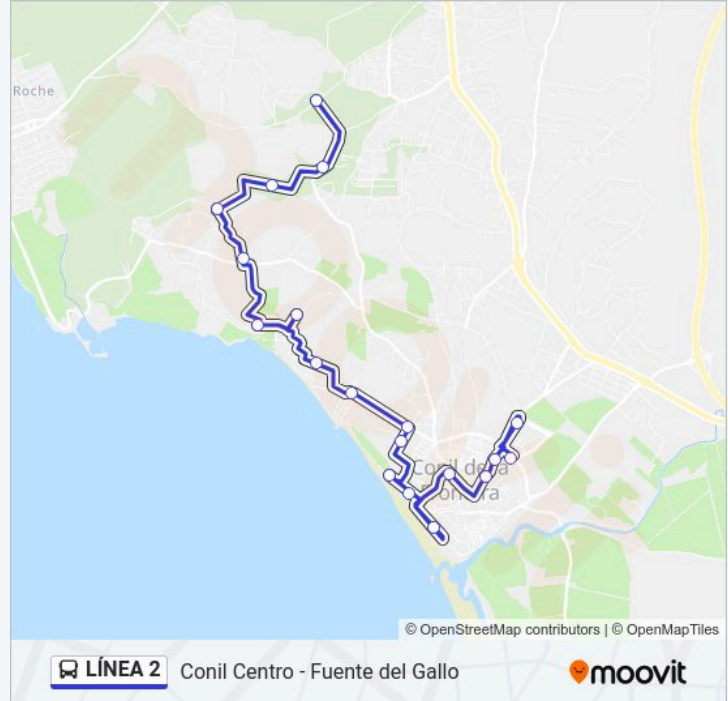

Estación de Autobuses Conil

Los horarios y mapas de la línea 2 de autobús están disponibles en un PDF en moovitapp.com. Utiliza Moovit App para ver los horarios de los autobuses en vivo, el horario del tren o el horario del metro y las indicaciones paso a paso para todo el transporte público en Bahía de Cádiz.

© 2025 Moovit - Todos los Derechos Reservados