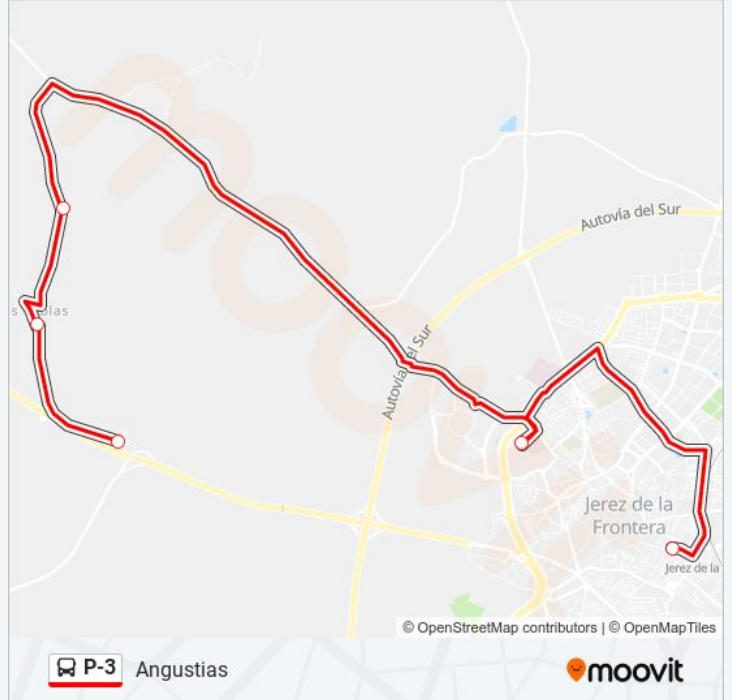

Sentido: Angustias

5 paradas

[VER HORARIO DE LA LÍNEA](#)

Polila

Las Tablas

Añina

San Juan de Dios

Angustias (Pedanías)

Información de la línea P-3 de autobús

Dirección: Angustias

Paradas: 5

Duración del viaje: 20 min

Resumen de la línea:

Sentido: Añina

6 paradas

[VER HORARIO DE LA LÍNEA](#)