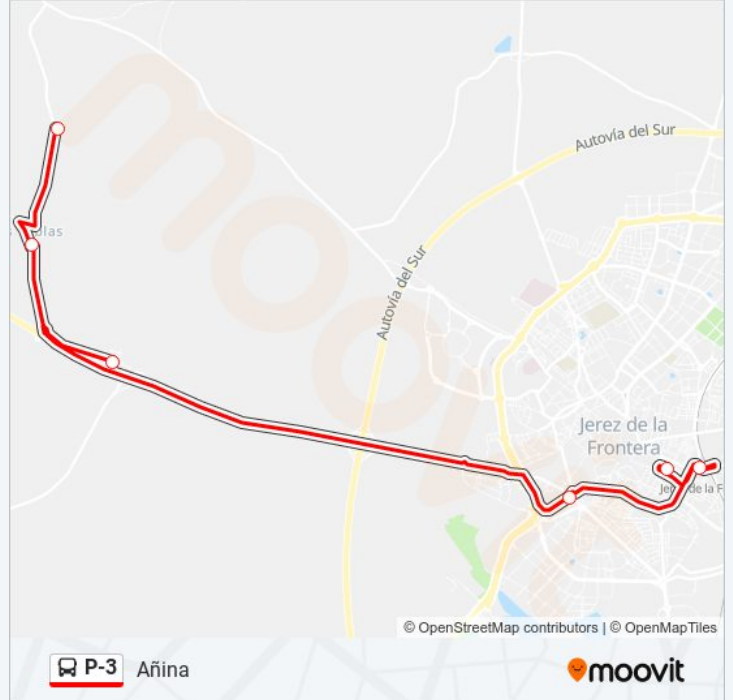

Los horarios y mapas de la línea P-3 de autobús están disponibles en un PDF en moovitapp.com. Utiliza Moovit App para ver los horarios de los autobuses en vivo, el horario del tren o el horario del metro y las indicaciones paso a paso para todo el transporte público en Bahía de Cádiz.

© 2024 Moovit - Todos los Derechos Reservados