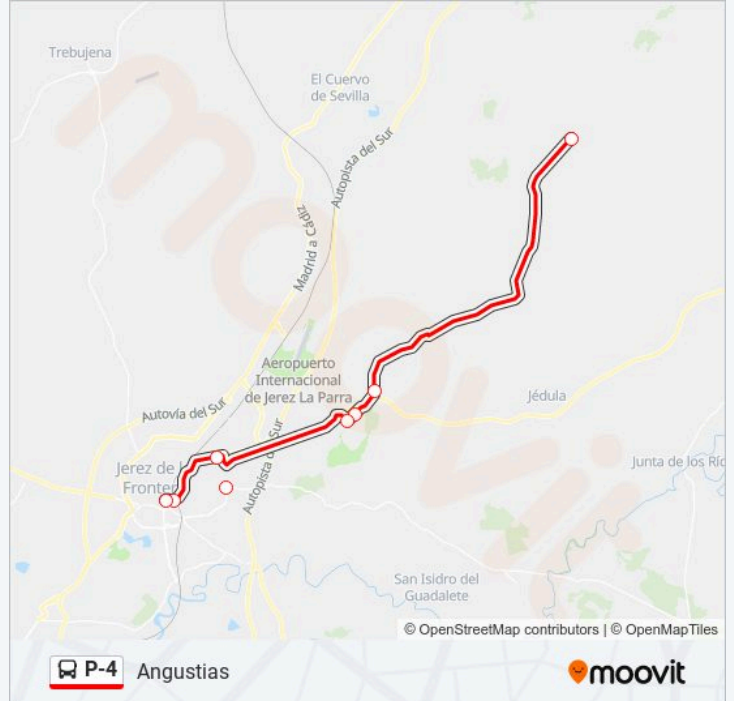

**Sentido: Angustias**

8 paradas

[VER HORARIO DE LA LÍNEA](#)

Gibalbín

La Inmaculada

Torremelgarejo

Circuito de Velocidad de Jerez

Instituto de Educación La Granja

### Sentido: Gibalbín

11 paradas

[VER HORARIO DE LA LÍNEA](#)

Angustias (Pedanías)

Minotauro

España

Carrefour Norte

La Granja