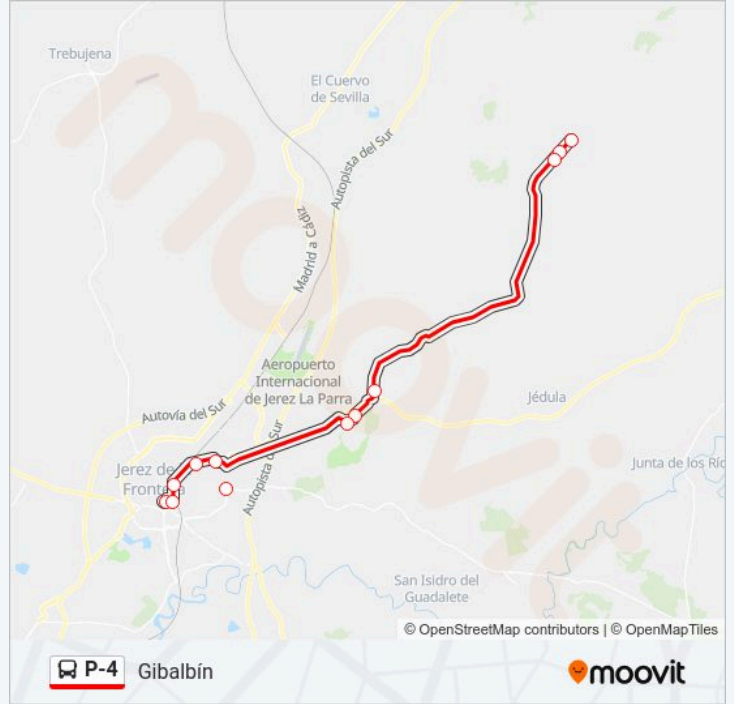

**Sentido: Angustias**

8 paradas

[VER HORARIO DE LA LÍNEA](#)

Gibalbín

La Inmaculada

Torremelgarejo

Circuito de Velocidad de Jerez

Instituto de Educación La Granja

### Horario de la línea P-4 de autobús

Gibalbín Horario de ruta:

lunes	08:00 - 15:00
martes	08:00 - 15:00
miércoles	08:00 - 15:00
jueves	08:00 - 15:00
viernes	08:00 - 15:00
sábado	14:00
domingo	Sin Servicio

### Información de la línea P-4 de autobús

**Dirección:** Gibalbín

**Paradas:** 11

**Duración del viaje:** 43 min

**Resumen de la línea:**

Los horarios y mapas de la línea P-4 de autobús están disponibles en un PDF en [moovitapp.com](https://moovitapp.com). Utiliza Moovit App para ver los horarios de los autobuses en vivo, el horario del tren o el horario del metro y las indicaciones paso a paso para todo el transporte público en Bahía de Cádiz.