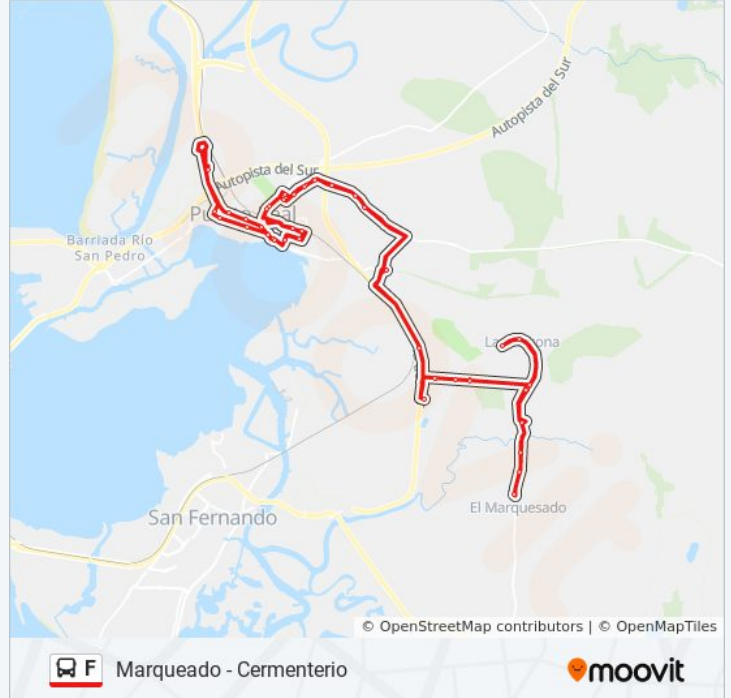

Usa la aplicación Moovit para encontrar la parada de la línea F de autobús más cercana y descubre cuándo llega la próxima línea F de autobús

Sentido: El Marquesado-Cementerio-El Marquesado

66 paradas

[VER HORARIO DE LA LÍNEA](#)

El Marquesado (Marquesado)
Mirlo (Marquesado)
Matadero (Marquesado)
Carretera Del Marquesado Km. 3,2 (Marquesado)
Carretera Del Marquesado Km 2,8 (Marquesado)
Principio (La Chacona)
Aa.Vv. La Chacona (La Chacona)
Final (La Chacona)
Aa.Vv. La Chacona (La Chacona)
Principio (La Chacona)
F. Villanueva (Marquesado)
Club Hípico
Carretera De Malas Noches (Venta Paquete)
Venta Santa Ana (Meadero de La Reina)
Romería (Barrio Jarana)
Hospital De Puerto Real
Venta Caminero (Puerto Real)
Venta Henry (Puerto Real)
Gran Hotel Ciudad Del Sur (Puerto Real)
Avenida José Saramago III (Puerto Real)

Información de la línea F de autobús

Dirección: El Marquesado-Cementerio-El Marquesado

Paradas: 66

Duración del viaje: 101 min

Resumen de la línea:

Avenida José Saramago II (Puerto Real)
Avenida José Saramago I (Puerto Real)
Juan Ramón Jiménez (Puerto Real)
Avenida de La Constitución (Puerto Real)
Calle La Línea, 4
Calle La Línea, 1
Vejer (Puerto Real)
Impro (Puerto Real)
Cartabón - N IV (Puerto Real)
Huerta Pley (Puerto Real)
Teresa de Calcuta - Ancha (Puerto Real)
Campo Fútbol (Puerto Real)
Cementerio (Puerto Real)
C.P. Trocadero (Puerto Real)
512 Viviendas (Puerto Real)
Plaza La Iglesia (Puerto Real)
Cartabón (Puerto Real)
Algeciras (Puerto Real)
Impro (Puerto Real)
Vejer (Puerto Real)
Calle La Línea, 1
Calle La Línea, 4
Avenida de La Constitución (Puerto Real)
Pablo Neruda - Piscinas (Puerto Real)
Avenida José Saramago I (Puerto Real)
Avenida José Saramago II (Puerto Real)
Avenida José Saramago III (Puerto Real)
Gran Hotel Ciudad Del Sur (Puerto Real)
Venta Henry (Puerto Real)
Venta Caminero (Puerto Real)
Hospital De Puerto Real
Barrio Jarana
Venta Santa Ana (Meadero de La Reina)