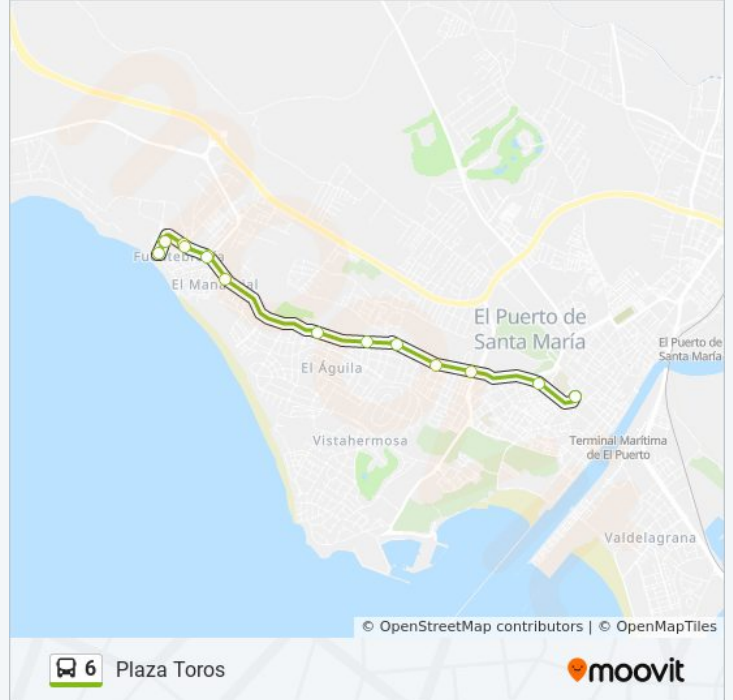

Sentido: Fuentebavía

7 paradas

[VER HORARIO DE LA LÍNEA](#)

Plaza Toros - Centro (El Puerto)

Cl. Valdés-Hospital

Carretera Rota - Centro Inglés (El Puerto)

Carretera Rota - C.C. Visahermosa (El Puerto)

Carretera Rota - La Rufana (El Puerto)

Información de la línea 6 de autobús**Dirección:** Fuentebavía**Paradas:** 7**Duración del viaje:** 59 min**Resumen de la línea:**

Sentido: Plaza Toros

15 paradas

[VER HORARIO DE LA LÍNEA](#)

- Fuentebravía (El Puerto)
- Poblado Naval (El Puerto)
- Avenida Del Parador (El Puerto)
- Glorieta Fuentebravía (El Puerto)
- Avenida Del Parador (El Puerto)
- Poblado Naval (El Puerto)
- Manantial - Calabaza (El Puerto)
- Carretera Rota - Fuentebermeja (El Puerto)
- Carretera Rota - El Ancla - Burger King (El Puerto)
- Carretera Rota - Mochuelo (El Puerto)
- Carretera Rota - La Rufana (El Puerto)
- Carretera Rota - C.C. Visahermosa (El Puerto)
- Carretera Rota - Avenida Del Cisne (El Puerto)
- Cl. Valdés-Hospital
- Plaza Toros - Centro (El Puerto)

Horario de la línea 6 de autobús

Plaza Toros Horario de ruta:

lunes	7:35 - 14:25
martes	7:35 - 14:25
miércoles	7:35 - 14:25
jueves	7:35 - 14:25
viernes	7:35 - 14:25
sábado	Sin Servicio
domingo	Sin Servicio

Información de la línea 6 de autobús

Dirección: Plaza Toros

Paradas: 15

Duración del viaje: 24 min

Resumen de la línea:

Los horarios y mapas de la línea 6 de autobús están disponibles en un PDF en moovitapp.com. Utiliza [Moovit App](#) para ver los horarios de los autobuses en vivo, el horario del tren o el horario del metro y las indicaciones paso a paso para todo el transporte público en Bahía de Cádiz.